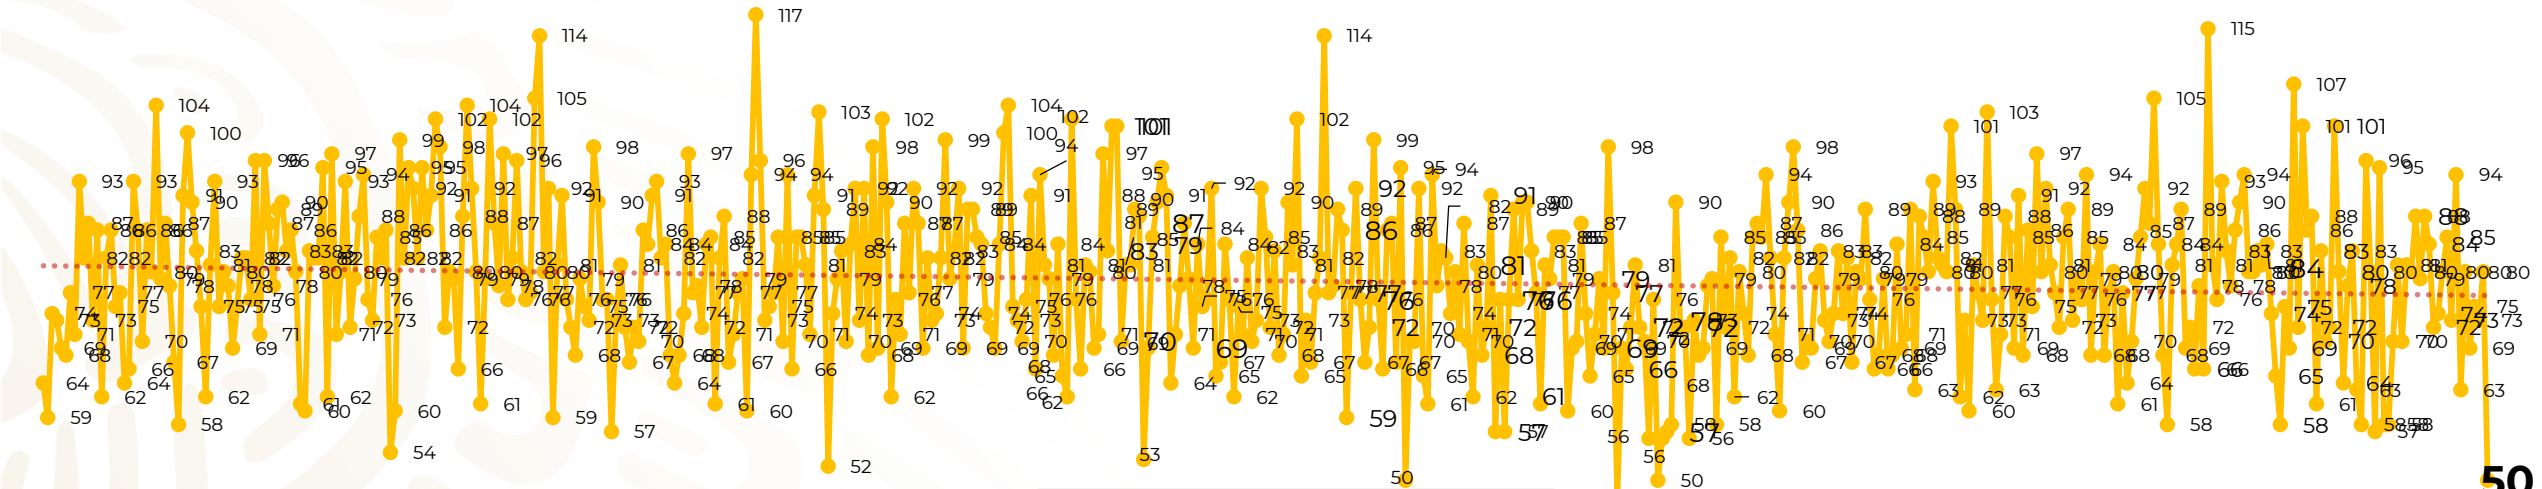

Víctimas reportadas por delito de homicidio (Fiscalías Estatales y Dependencias Federales)

Entidades	Junio 26
Aguascalientes	0
Baja California	4
Baja California Sur	0
Campeche	0
Chiapas	0
Chihuahua	2
Ciudad de México	1
Coahuila	1
Colima	0
Durango	0
Estado de México	3
Guanajuato	8
Guerrero	1
Hidalgo	1
Jalisco	3
Michoacán	4

Entidades	Junio 26
Morelos	4
Nayarit	0
Nuevo León	4
Oaxaca	2
Puebla	2
Querétaro	0
Quintana Roo	1
San Luis Potosí	1
Sinaloa	0
Sonora	2
Tabasco	0
Tamaulipas	2
Tlaxcala	0
Veracruz	3
Yucatán	0
Zacatecas	1
Total	50

Víctimas reportadas por delito de homicidio (Fiscalías Estatales y Dependencias Federales)

HOMICIDIOS DOLOSOS TENDENCIA MENSUAL (víctimas)

Mes	Víctimas	Promedio Diario	Días	Mes	Víctimas	Promedio Diario	Días	Mes	Víctimas	Promedio Diario	Días	Mes	Víctimas	Promedio Diario	Días	Mes	Víctimas	Promedio Diario	Días
Dic-18 ¹	2,153	79.7	27	Ago-19	2,469	79.6	31	Mar-20	2,585	83.4	31	Oct-20	2,429	78.3	31	May-21	2,462	79.4	31
Ene-19	2,326	75.0	31	Sep-19	2,386	79.5	30	Abr-20	2,492	83.1	30	Nov-20	2,303	76.7	30	Jun-21	1,957	75.3	26
Feb-19	2,326	83.1	28	Oct-19	2,356	76.0	31	May-20	2,423	78.2	31	Dic-20	2,194	70.8	31				
Mar-19	2,404	77.5	31	Nov-19	2,370	79.0	30	Jun-20	2,413	80.4	30	Ene-21	2,379	76.7	31				
Abr-19	2,227	74.2	30	Dic-19	2,444	78.8	31	Jul-20	2,519	81.2	31	Feb-21	2,206	78.7	28				
May-19	2,384	76.9	31	Ene-20	2,376	76.6	31	Ago-20	2,524	81.4	31	Mar-21	2,444	78.8	31				
Jun-19	2,543	84.8	30	Feb-20	2,352	81.1	29	Sep-20	2,315	77.1	30	Abr-21	2,370	79.0	30				
Jul-19	2,414	77.8	31																