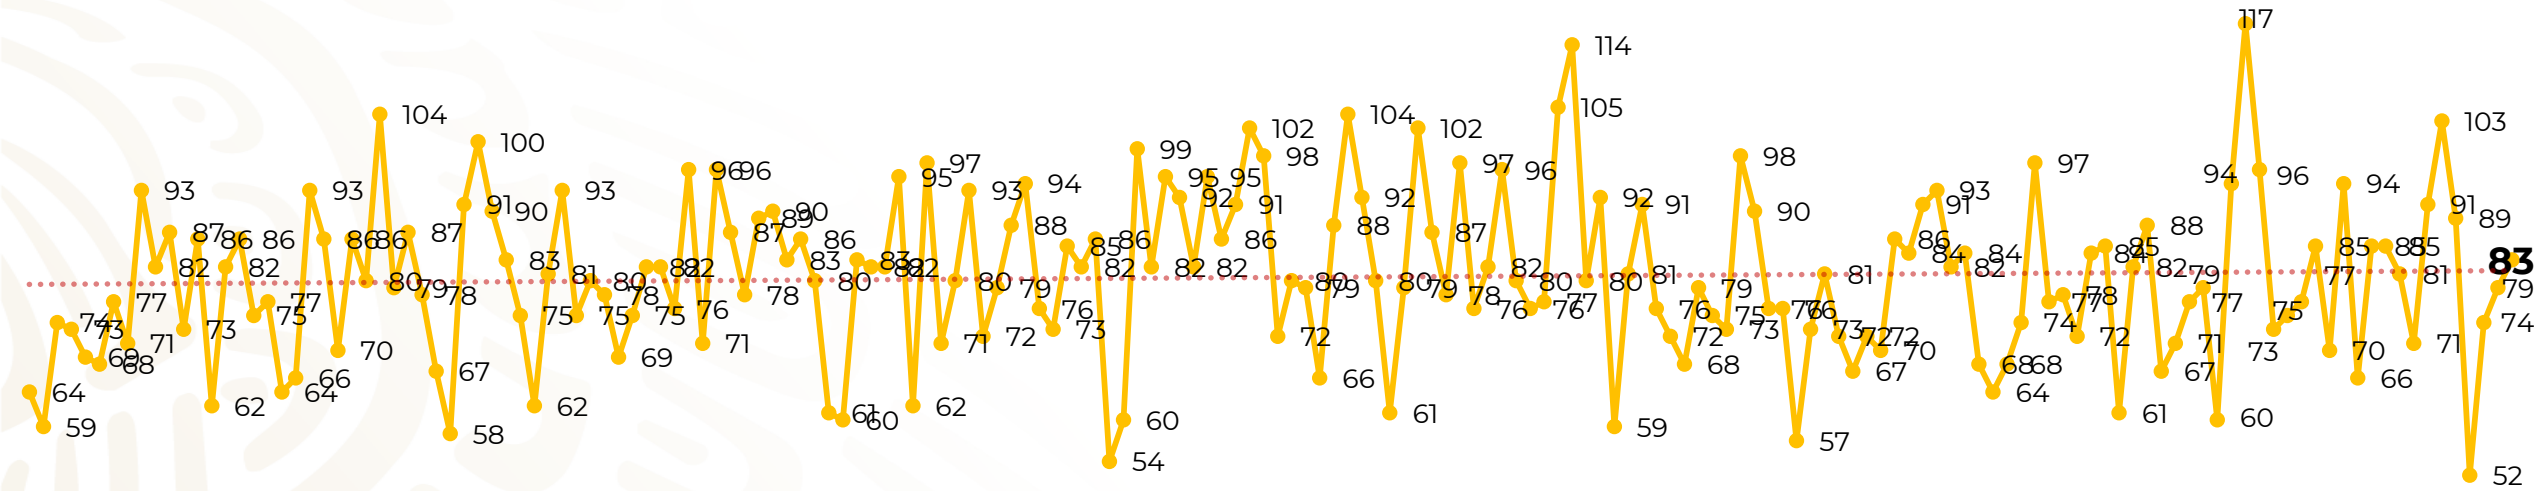

Víctimas reportadas por delito de homicidio (Fiscalías Estatales y Dependencias Federales)

Entidades	Junio 26
Aguascalientes	0
Baja California	5
Baja California Sur	1
Campeche	0
Chiapas	0
Chihuahua	2
Ciudad de México	5
Coahuila	1
Colima	3
Durango	0
Estado de México	3
Guanajuato	11
Guerrero	3
Hidalgo	0
Jalisco	2
Michoacán	6

Víctimas reportadas por delito de homicidio (Fiscalías Estatales y Dependencias Federales)

HOMICIDIOS DOLOSOS TENDENCIA MENSUAL (víctimas)

Mes	Víctimas	Promedio Diario	Días	Mes	Víctimas	Promedio Diario	Días	Mes	Víctimas	Promedio Diario	Días
Dic-18 ¹	2,153	79.7	27	Ago-19	2,469	79.6	31	Mar-20	2,585	83.4	31
Ene-19	2,326	75.0	31	Sep-19	2,386	79.5	30	Abr-20	2,492	83.1	30
Feb-19	2,326	83.1	28	Oct-19	2,356	76.0	31	May-20	2,423	78.2	31
Mar-19	2,404	77.5	31	Nov-19	2,370	79.0	30	Jun-20	2,094	80.5	26
Abr-19	2,227	74.2	30	Dic-19	2,444	78.8	31				
May-19	2,384	76.9	31	Ene-20	2,376	76.6	31				
Jun-19	2,543	84.8	30	Feb-20	2,352	81.1	29				
Jul-19	2,414	77.8	31								

Fuente : Fiscalías , consultado en el INS al 27/06/2020 03:00 hrs.
 1/ El reporte de homicidios por el INS inició a partir del 5 de diciembre de 2018.
 2/ Información del 01 enero al 26 de junio de 2020.