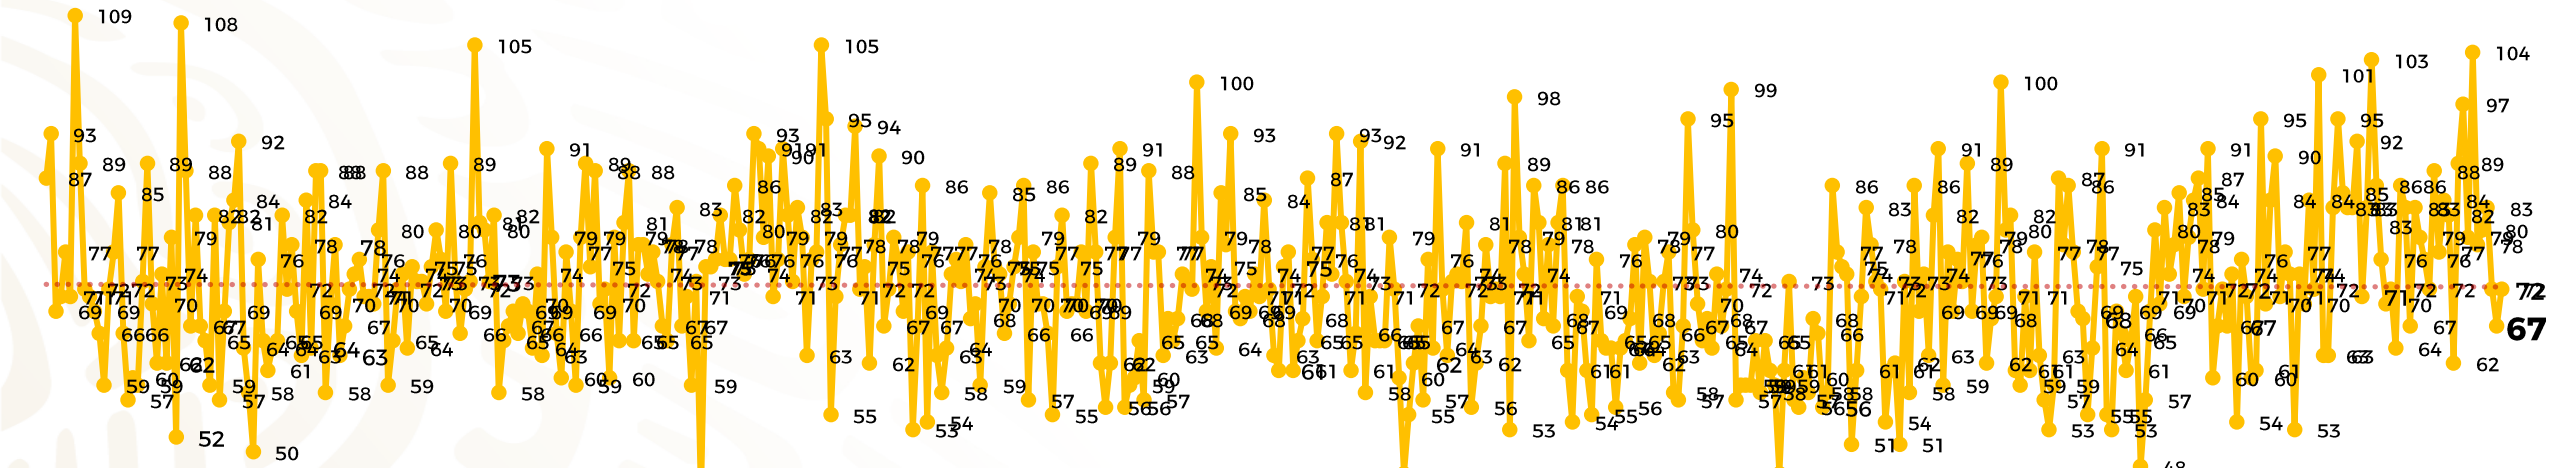

Víctimas reportadas por delito de homicidio (Fiscalías Estatales y Dependencias Federales)

Entidades	Mayo 26
Aguascalientes	0
Baja California	6
Baja California Sur	0
Campeche	0
Chiapas	2
Chihuahua	2
Ciudad de México	4
Coahuila	0
Colima	1
Durango	0
Estado de México	4
Guanajuato	7
Guerrero	3
Hidalgo	2
Jalisco	4
Michoacán	2

Víctimas reportadas por delito de homicidio (Fiscalías Estatales y Dependencias Federales)

HOMICIDIOS DOLOSOS TENDENCIA MENSUAL (víctimas)

Mes	Víctimas	Promedio Diario	Días	Mes	Víctimas	Promedio Diario	Días	Mes	Víctimas	Promedio Diario	Días	Mes	Víctimas	Promedio Diario	Días	Mes	Víctimas	Promedio Diario	Días
Dic-21	2,274	73.3	31	Jul-22	2,331	75.1	31	Feb-23	1,987	70.9	28	Sep-23	2,196	73.2	30	Abr-24	2,349	78.3	30
Ene-22	2,061	66.5	31	Ago-22	2,304	74.3	31	Mar-23	2,283	73.6	31	Oct-23	2,148	69.2	31	May-24	2,033	78.1	26
Feb-22	1,933	69.0	28	Sep-22	2,329	77.6	30	Abr-23	2,159	71.9	30	Nov-23	2,101	70.0	30				
Mar-22	2,241	72.3	31	Oct-22	2,481	80.0	31	May-23	2,350	75.8	31	Dic-23	2,051	66.2	31				
Abr-22	2,131	71.0	30	Nov-22	2,071	69.0	30	Jun-23	2,303	76.7	30	Ene-24	2,127	68.6	31				
May-22	2,472	79.7	31	Dic-22	2,277	73.4	31	Jul-23	2,204	71.0	31	Feb-24	2,022	72.2	28				
Jun-22	2,289	76.3	30	Ene-23	2,303	74.3	31	Ago-23	2,216	71.4	31	Mar-24	2,192	70.7	31				

01-ene	15-ene	29-ene	12-feb	26-feb	12-mar	26-mar	09-abr	23-abr	07-may	21-may	04-jun	18-jun	02-jul	16-jul	30-jul	13-ago	27-ago	10-sep	24-sep	08-oct	22-oct	05-nov	19-nov	03-dic	17-dic	31-dic	14-ene	28-ene	11-feb	25-feb	10-mar	24-mar	07-abr	21-abr	05-may	19-may
--------	--------	--------	--------	--------	--------	--------	--------	--------	--------	--------	--------	--------	--------	--------	--------	--------	--------	--------	--------	--------	--------	--------	--------	--------	--------	--------	--------	--------	--------	--------	--------	--------	--------	--------	--------	--------