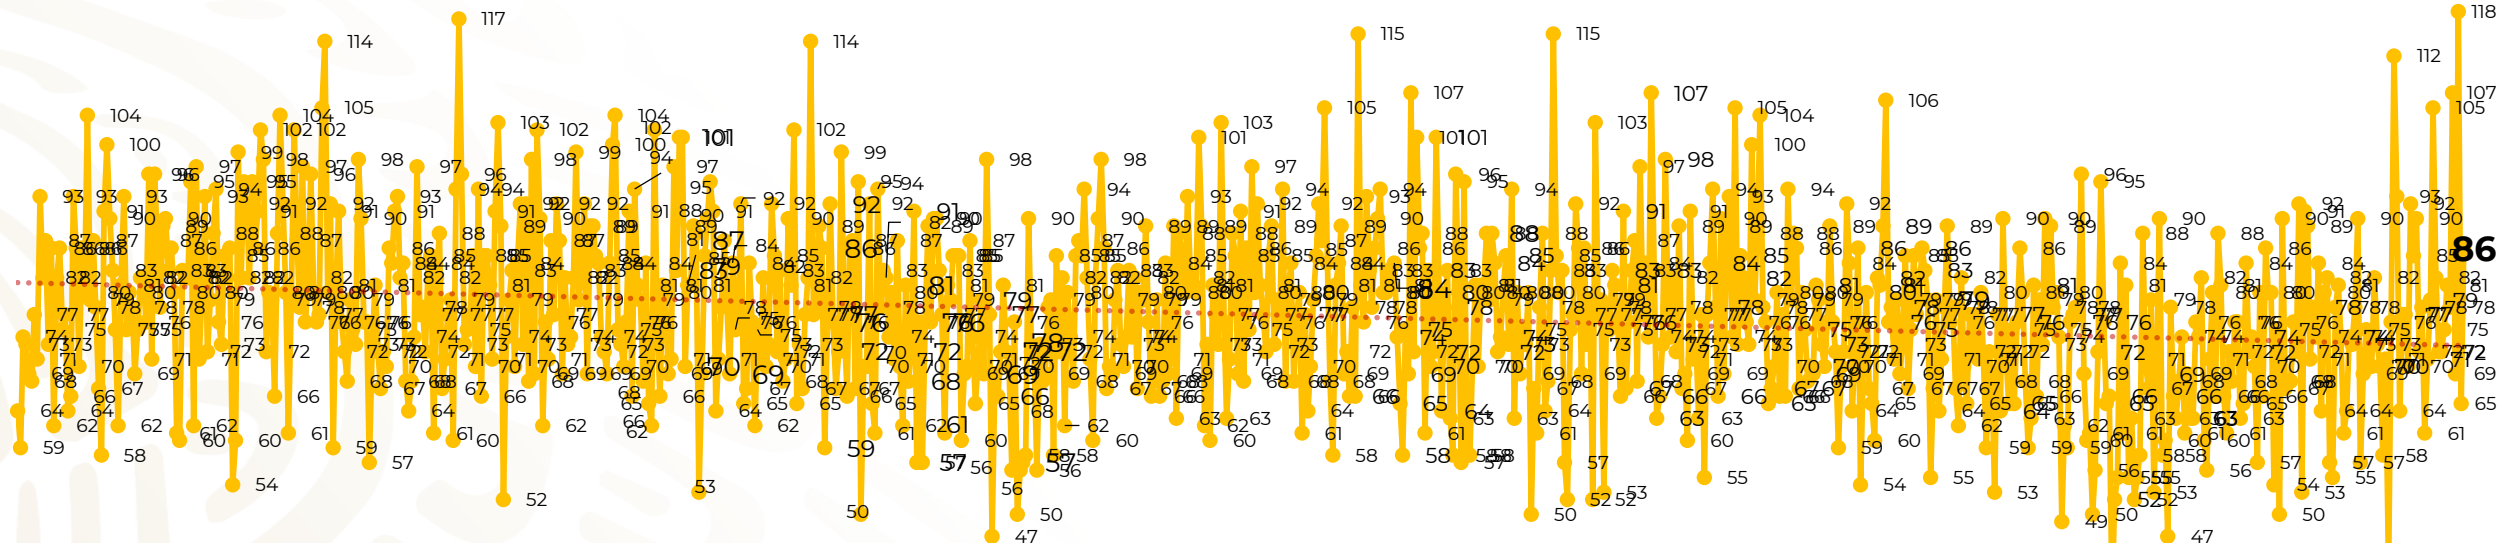

Víctimas reportadas por delito de homicidio (Fiscalías Estatales y Dependencias Federales)

Entidades	Mayo 26
Aguascalientes	0
Baja California	6
Baja California Sur	0
Campeche	1
Chiapas	2
Chihuahua	3
Ciudad de México	1
Coahuila	0
Colima	3
Durango	0
Estado de México	18
Guanajuato	16
Guerrero	0
Hidalgo	0
Jalisco	4
Michoacán	6

Entidades	Mayo 26
Morelos	1
Nayarit	0
Nuevo León	3
Oaxaca	3
Puebla	2
Querétaro	0
Quintana Roo	3
San Luis Potosí	1
Sinaloa	2
Sonora	0
Tabasco	3
Tamaulipas	0
Tlaxcala	0
Veracruz	5
Yucatán	0
Zacatecas	3
Total	86

Víctimas reportadas por delito de homicidio (Fiscalías Estatales y Dependencias Federales)

HOMICIDIOS DOLOSOS TENDENCIA MENSUAL (víctimas)

Mes	Víctimas	Promedio Diario	Días	Mes	Víctimas	Promedio Diario	Días	Mes	Víctimas	Promedio Diario	Días	Mes	Víctimas	Promedio Diario	Días	Mes	Víctimas	Promedio Diario	Días
Ago-19	2,469	79.6	31	Mar-20	2,585	83.4	31	Oct-20	2,429	78.3	31	May-21	2,462	79.4	31	Dic-21	2,274	73.3	31
Sep-19	2,386	79.5	30	Abr-20	2,492	83.1	30	Nov-20	2,303	76.7	30	Jun-21	2,251	75.0	30	Ene-22	2,061	66.5	31
Oct-19	2,356	76.0	31	May-20	2,423	78.2	31	Dic-20	2,194	70.8	31	Jul-21	2,381	76.8	31	Feb-22	1,933	69.0	28
Nov-19	2,370	79.0	30	Jun-20	2,413	80.4	30	Ene-21	2,379	76.7	31	Ago-21	2,414	77.9	31	Mar-22	2,241	72.3	31
Dic-19	2,444	78.8	31	Jul-20	2,519	81.2	31	Feb-21	2,206	78.7	28	Sep-21	2,405	80.2	30	Abr-22	2,131	71.0	30
Ene-20	2,376	76.6	31	Ago-20	2,524	81.4	31	Mar-21	2,444	78.8	31	Oct-21	2,332	75.2	31	May-22	2,131	81.9	26
Feb-20	2,352	81.1	29	Sep-20	2,315	77.1	30	Abr-21	2,370	79.0	30	Nov-21	2,242	74.7	30				