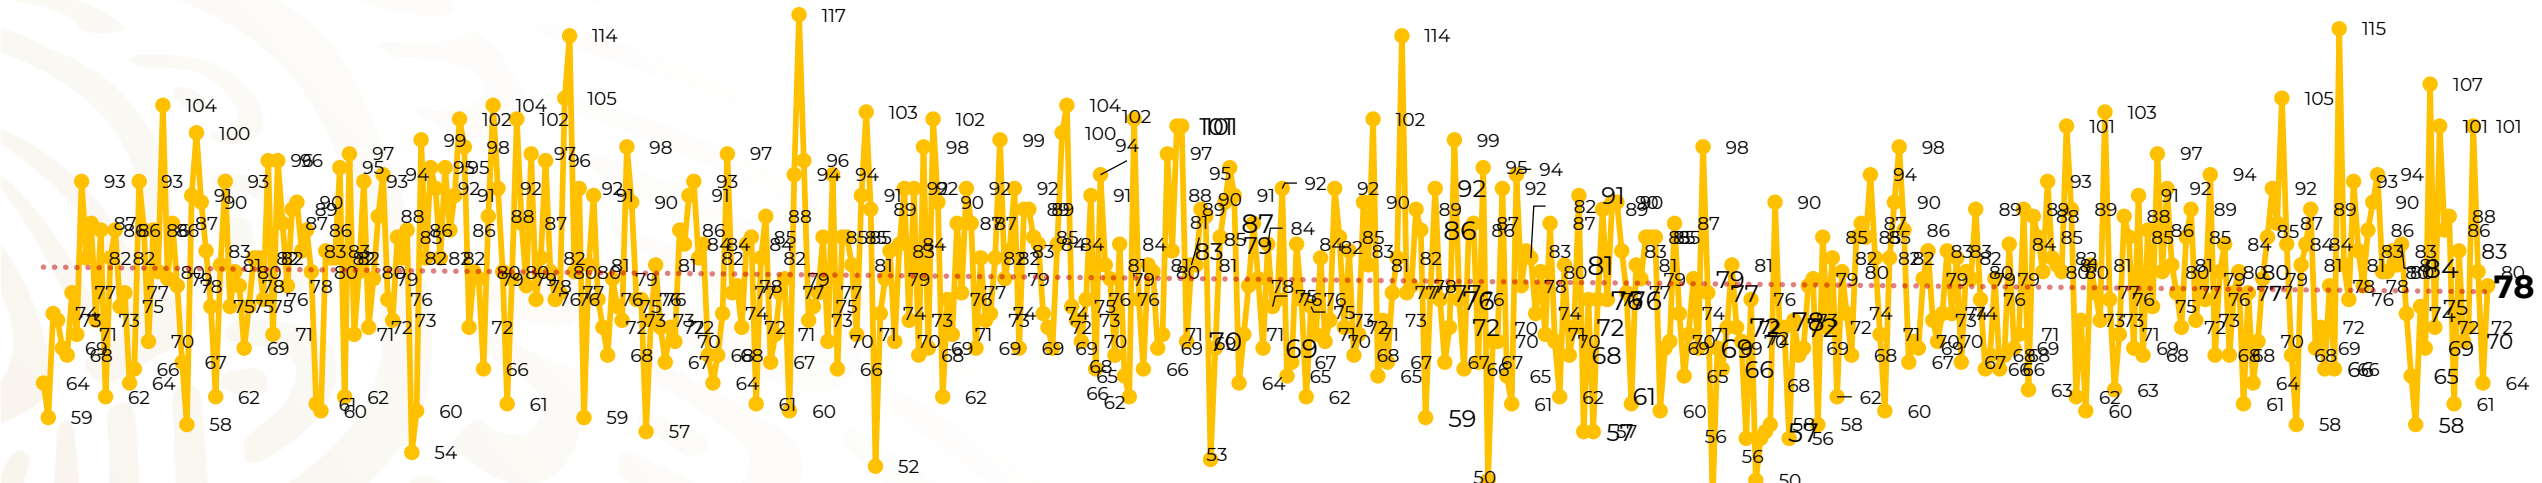

## Víctimas reportadas por delito de homicidio (Fiscalías Estatales y Dependencias Federales)

Entidades	Mayo 26
Aguascalientes	0
Baja California	3
Baja California Sur	0
Campeche	0
Chiapas	1
Chihuahua	5
Ciudad de México	3
Coahuila	0
Colima	1
Durango	0
Estado de México	4
<b>Guanajuato</b>	<b>8</b>
Guerrero	3
Hidalgo	1
<b>Jalisco</b>	<b>8</b>
<b>Michoacán</b>	<b>6</b>

Entidades	Mayo 26
Morelos	0
Nayarit	0
Nuevo León	4
Oaxaca	5
Puebla	1
Querétaro	0
Quintana Roo	1
San Luis Potosí	0
Sinaloa	4
Sonora	3
Tabasco	0
Tamaulipas	4
Tlaxcala	0
Veracruz	2
Yucatán	0
<b>Zacatecas</b>	<b>11</b>
<b>Total</b>	<b>78</b>

# Víctimas reportadas por delito de homicidio (Fiscalías Estatales y Dependencias Federales)

## HOMICIDIOS DOLOSOS TENDENCIA MENSUAL (víctimas)

Mes	Víctimas	Promedio Diario	Días	Mes	Víctimas	Promedio Diario	Días	Mes	Víctimas	Promedio Diario	Días	Mes	Víctimas	Promedio Diario	Días	Mes	Víctimas	Promedio Diario	Días	
Dic-18 <sup>1</sup>	2,153	79.7	27	Ago-19	2,469	79.6	31	Mar-20	2,585	83.4	31	Oct-20	2,429	78.3	31	May-21	2,082	80.1	26	
Ene-19	2,326	75.0	31	Sep-19	2,386	79.5	30	Abr-20	2,492	83.1	30	Nov-20	2,303	76.7	30					
Feb-19	2,326	83.1	28	Oct-19	2,356	76.0	31	May-20	2,423	78.2	31	Dic-20	2,194	70.8	31					
Mar-19	2,404	77.5	31	Nov-19	2,370	79.0	30	Jun-20	2,413	80.4	30	Ene-21	2,379	76.7	31					
Abr-19	2,227	74.2	30	Dic-19	2,444	78.8	31	Jul-20	2,519	81.2	31	Feb-21	2,206	78.7	28					
May-19	2,384	76.9	31	Ene-20	2,376	76.6	31	Ago-20	2,524	81.4	31	Mar-21	2,444	78.8	31					
Jun-19	2,543	84.8	30	Feb-20	2,352	81.1	29	Sep-20	2,315	77.1	30	Abr-21	2,370	79.0	30					
Jul-19	2,414	77.8	31																	