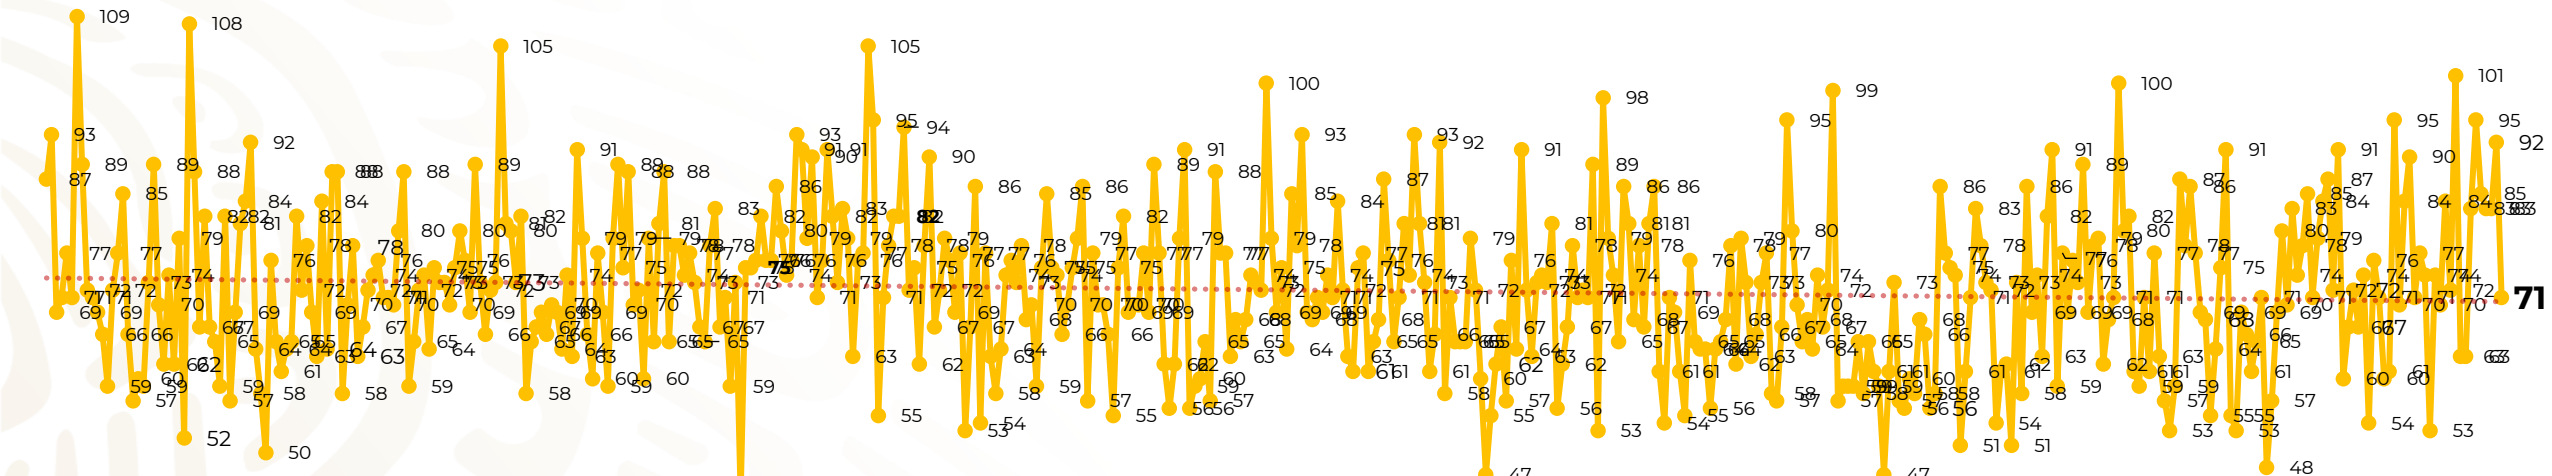

## Víctimas reportadas por delito de homicidio (Fiscalías Estatales y Dependencias Federales)

Entidades	Abril 26
Aguascalientes	0
Baja California	5
Baja California Sur	0
Campeche	0
Chiapas	2
Chihuahua	4
Ciudad de México	5
Coahuila	1
Colima	2
Durango	0
Estado de México	6
Guanajuato	8
Guerrero	2
Hidalgo	2
Jalisco	2
Michoacán	2

Entidades	Abril 26
Morelos	5
Nayarit	0
Nuevo León	3
Oaxaca	2
Puebla	1
Querétaro	0
Quintana Roo	2
San Luis Potosí	0
Sinaloa	1
Sonora	5
Tabasco	5
Tamaulipas	0
Tlaxcala	2
Veracruz	3
Yucatán	1
Zacatecas	0
<b>Total</b>	<b>71</b>

## HOMICIDIOS DOLOSOS TENDENCIA MENSUAL (víctimas)

Mes	Víctimas	Promedio Diario	Días	Mes	Víctimas	Promedio Diario	Días	Mes	Víctimas	Promedio Diario	Días	Mes	Víctimas	Promedio Diario	Días	Mes	Víctimas	Promedio Diario	Días	
Dic-21	2,274	73.3	31	Jul-22	2,331	75.1	31	Feb-23	1,987	70.9	28	Sep-23	2,196	73.2	30	Abr-24	2,001	76.9	26	
Ene-22	2,061	66.5	31	Ago-22	2,304	74.3	31	Mar-23	2,283	73.6	31	Oct-23	2,148	69.2	31					
Feb-22	1,933	69.0	28	Sep-22	2,329	77.6	30	Abr-23	2,159	71.9	30	Nov-23	2,101	70.0	30					
Mar-22	2,241	72.3	31	Oct-22	2,481	80.0	31	May-23	2,350	75.8	31	Dic-23	2,051	66.2	31					
Abr-22	2,131	71.0	30	Nov-22	2,071	69.0	30	Jun-23	2,303	76.7	30	Ene-24	2,127	68.6	31					
May-22	2,472	79.7	31	Dic-22	2,277	73.4	31	Jul-23	2,204	71.0	31	Feb-24	2,022	72.2	28					
Jun-22	2,289	76.3	30	Ene-23	2,303	74.3	31	Ago-23	2,216	71.4	31	Mar-24	2,192	70.7	31					