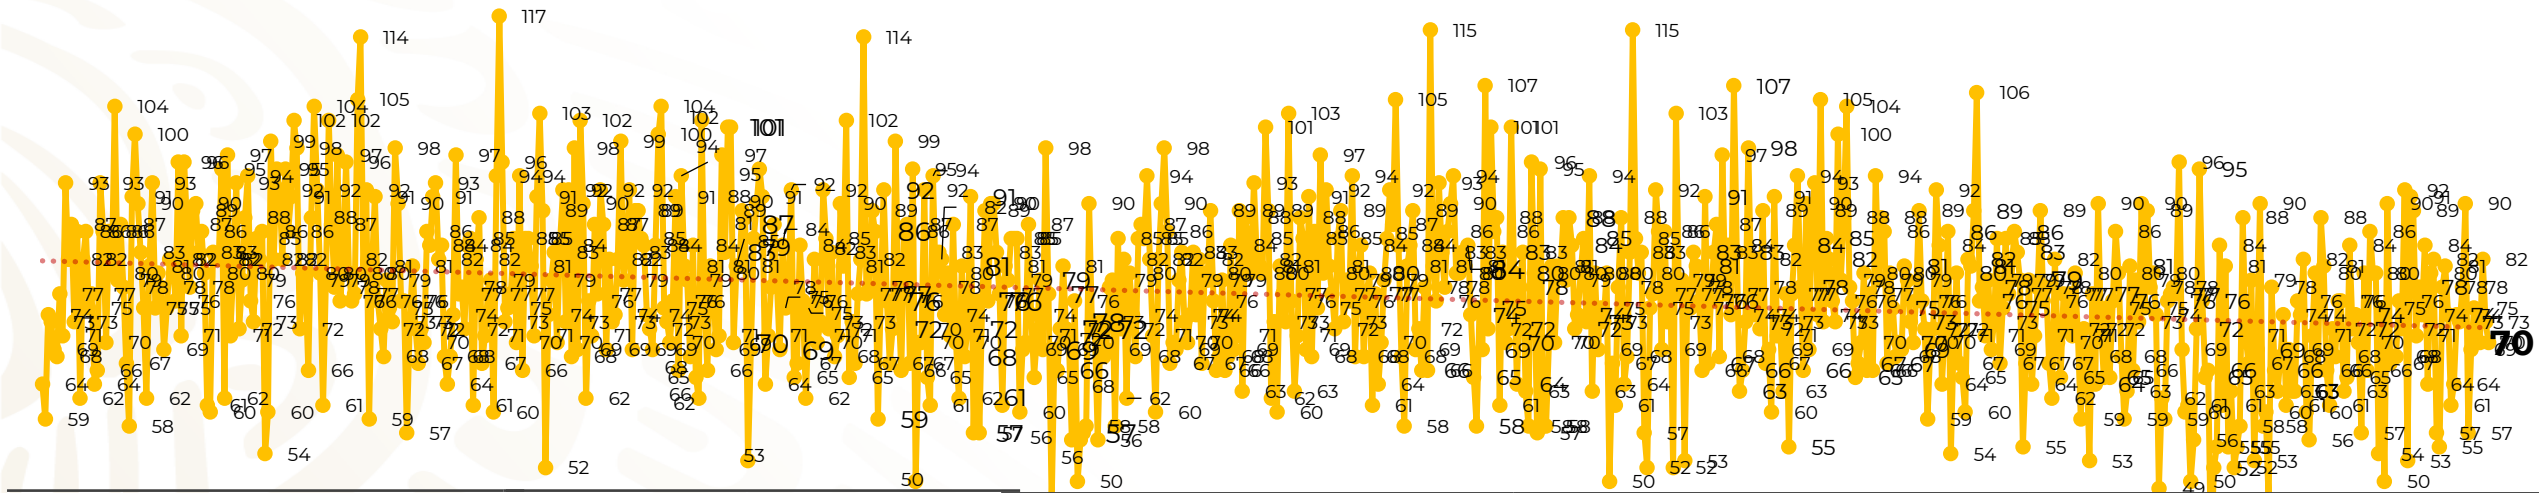

Víctimas reportadas por delito de homicidio (Fiscalías Estatales y Dependencias Federales)

Entidades	Abril 26
Aguascalientes	0
Baja California	2
Baja California Sur	0
Campeche	0
Chiapas	3
Chihuahua	2
Ciudad de México	1
Coahuila	0
Colima	1
Durango	2
Estado de México	5
Guanajuato	6
Guerrero	5
Hidalgo	1
Jalisco	2
Michoacán	7

Entidades	Abril 26
Morelos	2
Nayarit	0
Nuevo León	1
Oaxaca	4
Puebla	5
Querétaro	0
Quintana Roo	2
San Luis Potosí	1
Sinaloa	2
Sonora	9
Tabasco	0
Tamaulipas	1
Tlaxcala	0
Veracruz	2
Yucatán	0
Zacatecas	4
Total	70

Víctimas reportadas por delito de homicidio (Fiscalías Estatales y Dependencias Federales)

HOMICIDIOS DOLOSOS TENDENCIA MENSUAL (víctimas)

Mes	Víctimas	Promedio Diario	Días	Mes	Víctimas	Promedio Diario	Días	Mes	Víctimas	Promedio Diario	Días	Mes	Víctimas	Promedio Diario	Días	Mes	Víctimas	Promedio Diario	Días
Ago-19	2,469	79.6	31	Mar-20	2,585	83.4	31	Oct-20	2,429	78.3	31	May-21	2,462	79.4	31	Dic-21	2,274	73.3	31
Sep-19	2,386	79.5	30	Abr-20	2,492	83.1	30	Nov-20	2,303	76.7	30	Jun-21	2,251	75.0	30	Ene-22	2,061	66.5	31
Oct-19	2,356	76.0	31	May-20	2,423	78.2	31	Dic-20	2,194	70.8	31	Jul-21	2,381	76.8	31	Feb-22	1,933	69.0	28
Nov-19	2,370	79.0	30	Jun-20	2,413	80.4	30	Ene-21	2,379	76.7	31	Ago-21	2,414	77.9	31	Mar-22	2,241	72.3	31
Dic-19	2,444	78.8	31	Jul-20	2,519	81.2	31	Feb-21	2,206	78.7	28	Sep-21	2,405	80.2	30	Abr-22	1,884	72.4	26
Ene-20	2,376	76.6	31	Ago-20	2,524	81.4	31	Mar-21	2,444	78.8	31	Oct-21	2,332	75.2	31				
Feb-20	2,352	81.1	29	Sep-20	2,315	77.1	30	Abr-21	2,370	79.0	30	Nov-21	2,242	74.7	30				