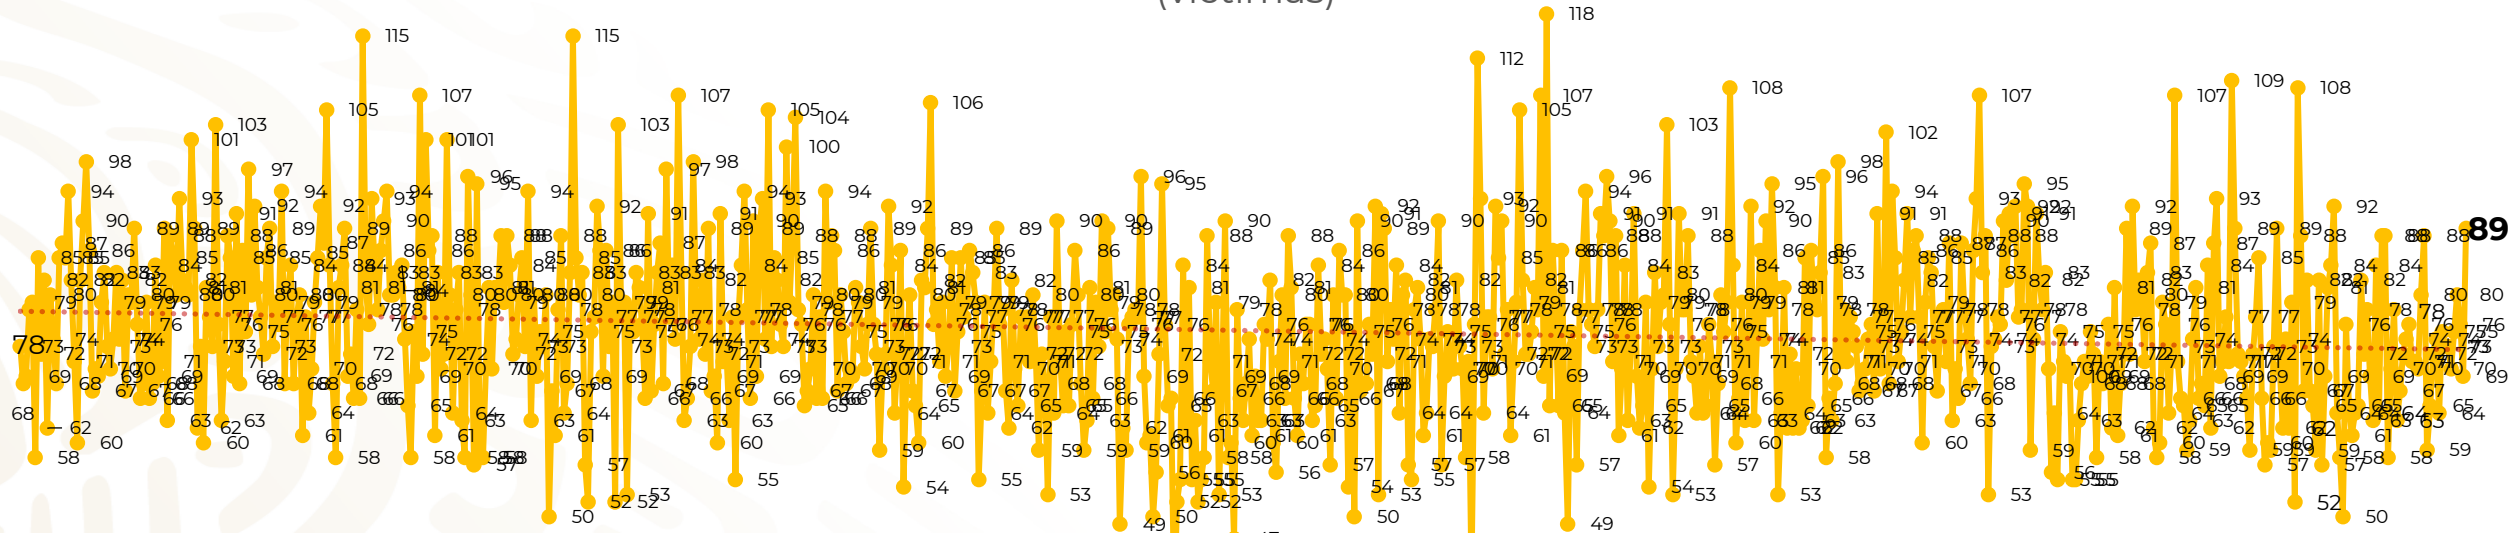

## Víctimas reportadas por delito de homicidio (Fiscalías Estatales y Dependencias Federales)

Entidades	Marzo 26
Aguascalientes	1
Baja California	4
Baja California Sur	0
Campeche	0
Chiapas	2
<b>Chihuahua</b>	<b>8</b>
Ciudad de México	5
Coahuila	0
Colima	0
Durango	0
<b>Estado de México</b>	<b>11</b>
Guanajuato	5
Guerrero	4
Hidalgo	1
<b>Jalisco</b>	<b>8</b>
Michoacán	5

Entidades	Marzo 26
Morelos	5
Nayarit	0
Nuevo León	4
Oaxaca	2
Puebla	4
Querétaro	0
Quintana Roo	2
San Luis Potosí	5
Sinaloa	1
Sonora	1
Tabasco	2
Tamaulipas	2
Tlaxcala	2
Veracruz	5
Yucatán	0
Zacatecas	0
<b>Total</b>	<b>89</b>

## HOMICIDIOS DOLOSOS TENDENCIA MENSUAL (víctimas)

Mes	Víctimas	Promedio Diario	Días	Mes	Víctimas	Promedio Diario	Días	Mes	Víctimas	Promedio Diario	Días	Mes	Víctimas	Promedio Diario	Días	Mes	Víctimas	Promedio Diario	Días
Oct-20	2,429	78.3	31	May-21	2,462	79.4	31	Dic-21	2,274	73.3	31	Jul-22	2,331	75.1	31	Feb-23	1,987	70.9	28
Nov-20	2,303	76.7	30	Jun-21	2,251	75.0	30	Ene-22	2,061	66.5	31	Ago-22	2,304	74.3	31	Mar-23	1,894	72.8	26
Dic-20	2,194	70.8	31	Jul-21	2,381	76.8	31	Feb-22	1,933	69.0	28	Sep-22	2,329	77.6	30				
Ene-21	2,379	76.7	31	Ago-21	2,414	77.9	31	Mar-22	2,241	72.3	31	Oct-22	2,481	80.0	31				
Feb-21	2,206	78.7	28	Sep-21	2,405	80.2	30	Abr-22	2,131	71.0	30	Nov-22	2,071	69.0	30				
Mar-21	2,444	78.8	31	Oct-21	2,332	75.2	31	May-22	2,472	79.7	31	Dic-22	2,277	73.4	31				
Abr-21	2,370	79.0	30	Nov-21	2,242	74.7	30	Jun-22	2,289	76.3	30	Ene-23	2,303	74.3	31				

01-ene 15-ene 29-ene 12-feb 26-feb 12-mar 26-mar 09-abr 23-abr 07-may 21-may 04-jun 18-jun 02-jul 16-jul 30-jul 13-ago 27-ago 10-sep 24-sep 08-oct 22-oct 05-nov 19-nov 03-dic 17-dic 31-dic 14-ene 28-ene 11-feb 25-feb 11-mar 25-mar 08-abr 22-abr 06-may 20-may 03-jun 17-jun 01-jul 15-jul 29-jul 12-ago 26-ago 09-sep 23-sep 07-oct 21-oct 04-nov 18-nov 02-dic 16-dic 30-dic 13-ene 27-ene 10-feb 24-feb 10-mar 24-mar