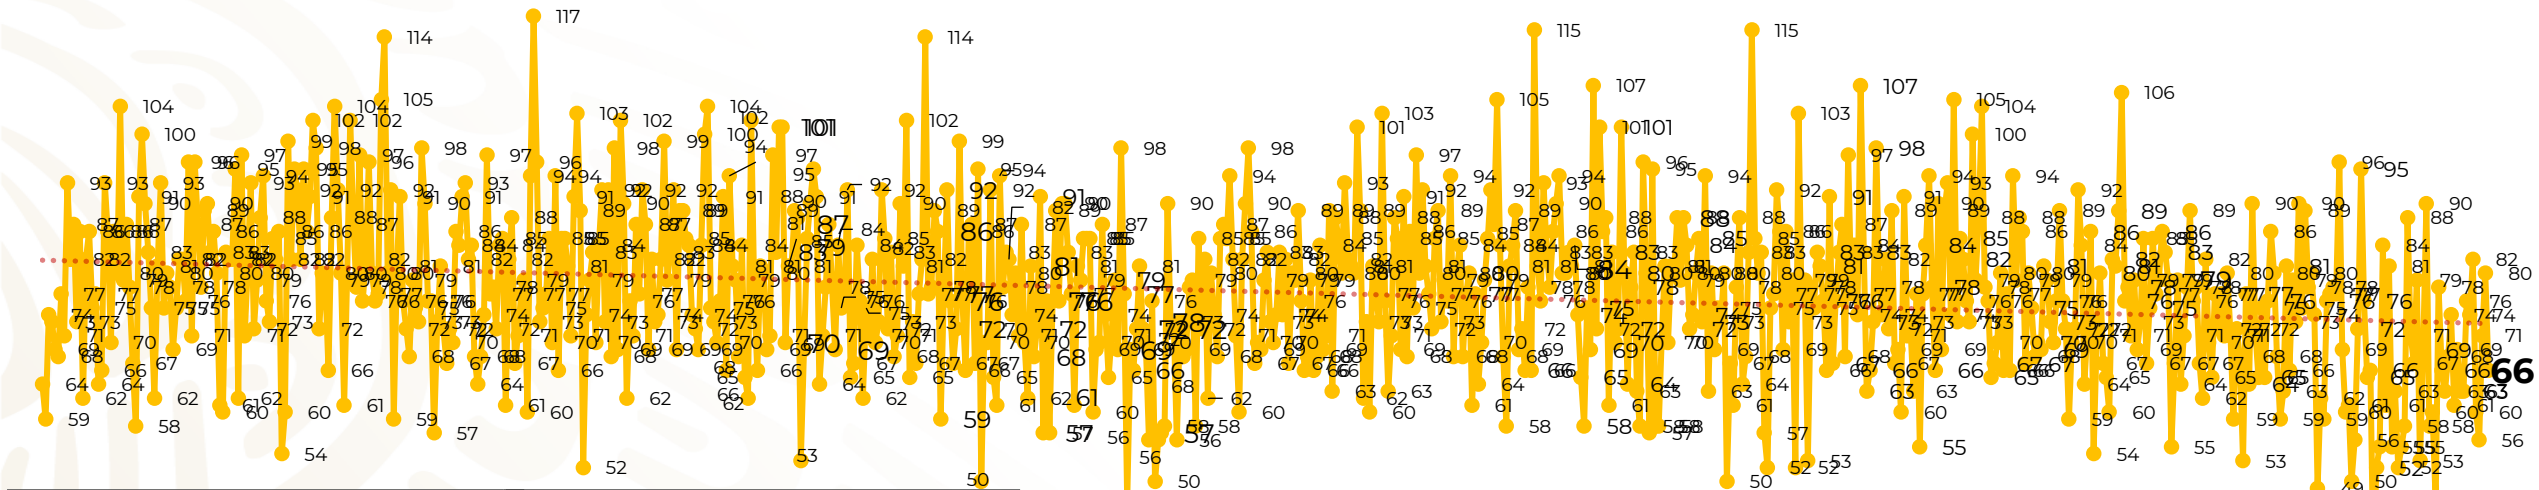

## Víctimas reportadas por delito de homicidio (Fiscalías Estatales y Dependencias Federales)

Entidades	Febrero 26
Aguascalientes	0
Baja California	0
Baja California Sur	0
Campeche	0
Chiapas	1
Chihuahua	1
Ciudad de México	2
Coahuila	0
Colima	2
Durango	1
<b>Estado de México</b>	<b>9</b>
Guanajuato	4
<b>Guerrero</b>	<b>6</b>
Hidalgo	1
Jalisco	2
Michoacán	5

Entidades	Febrero 26
<b>Morelos</b>	<b>6</b>
<b>Nayarit</b>	<b>8</b>
Nuevo León	1
Oaxaca	1
Puebla	2
Querétaro	0
Quintana Roo	3
San Luis Potosí	0
Sinaloa	1
Sonora	0
Tabasco	0
Tamaulipas	1
Tlaxcala	0
Veracruz	3
Yucatán	1
Zacatecas	5
<b>Total</b>	<b>66</b>

## HOMICIDIOS DOLOSOS TENDENCIA MENSUAL (víctimas)

Mes	Víctimas	Promedio Diario	Días	Mes	Víctimas	Promedio Diario	Días	Mes	Víctimas	Promedio Diario	Días	Mes	Víctimas	Promedio Diario	Días	Mes	Víctimas	Promedio Diario	Días
Ago-19	2,469	79.6	31	Mar-20	2,585	83.4	31	Oct-20	2,429	78.3	31	May-21	2,462	79.4	31	Dic-21	2,274	73.3	31
Sep-19	2,386	79.5	30	Abr-20	2,492	83.1	30	Nov-20	2,303	76.7	30	Jun-21	2,251	75.0	30	Ene-22	2,061	66.5	31
Oct-19	2,356	76.0	31	May-20	2,423	78.2	31	Dic-20	2,194	70.8	31	Jul-21	2,381	76.8	31	Feb-22	1,764	67.8	26
Nov-19	2,370	79.0	30	Jun-20	2,413	80.4	30	Ene-21	2,379	76.7	31	Ago-21	2,414	77.9	31				
Dic-19	2,444	78.8	31	Jul-20	2,519	81.2	31	Feb-21	2,206	78.7	28	Sep-21	2,405	80.2	30				
Ene-20	2,376	76.6	31	Ago-20	2,524	81.4	31	Mar-21	2,444	78.8	31	Oct-21	2,332	75.2	31				
Feb-20	2,352	81.1	29	Sep-20	2,315	77.1	30	Abr-21	2,370	79.0	30	Nov-21	2,242	74.7	30				

01-ene 15-ene 29-ene 12-feb 26-feb 11-mar 25-mar 08-abr 22-abr 06-may 20-may 03-jun 17-jun 01-jul 15-jul 29-jul 12-ago 26-ago 09-sep 23-sep 07-oct 21-oct 04-nov 18-nov 02-dic 16-dic 30-dic 13-ene 27-ene 10-feb 24-feb 10-mar 24-mar 07-abr 21-abr 05-may 19-may 02-jun 16-jun 30-jun 14-jul 28-jul 11-ago 25-ago 08-sep 22-sep 06-oct 20-oct 03-nov 17-nov 01-dic 15-dic 29-dic 12-ene 26-ene 09-feb 23-feb