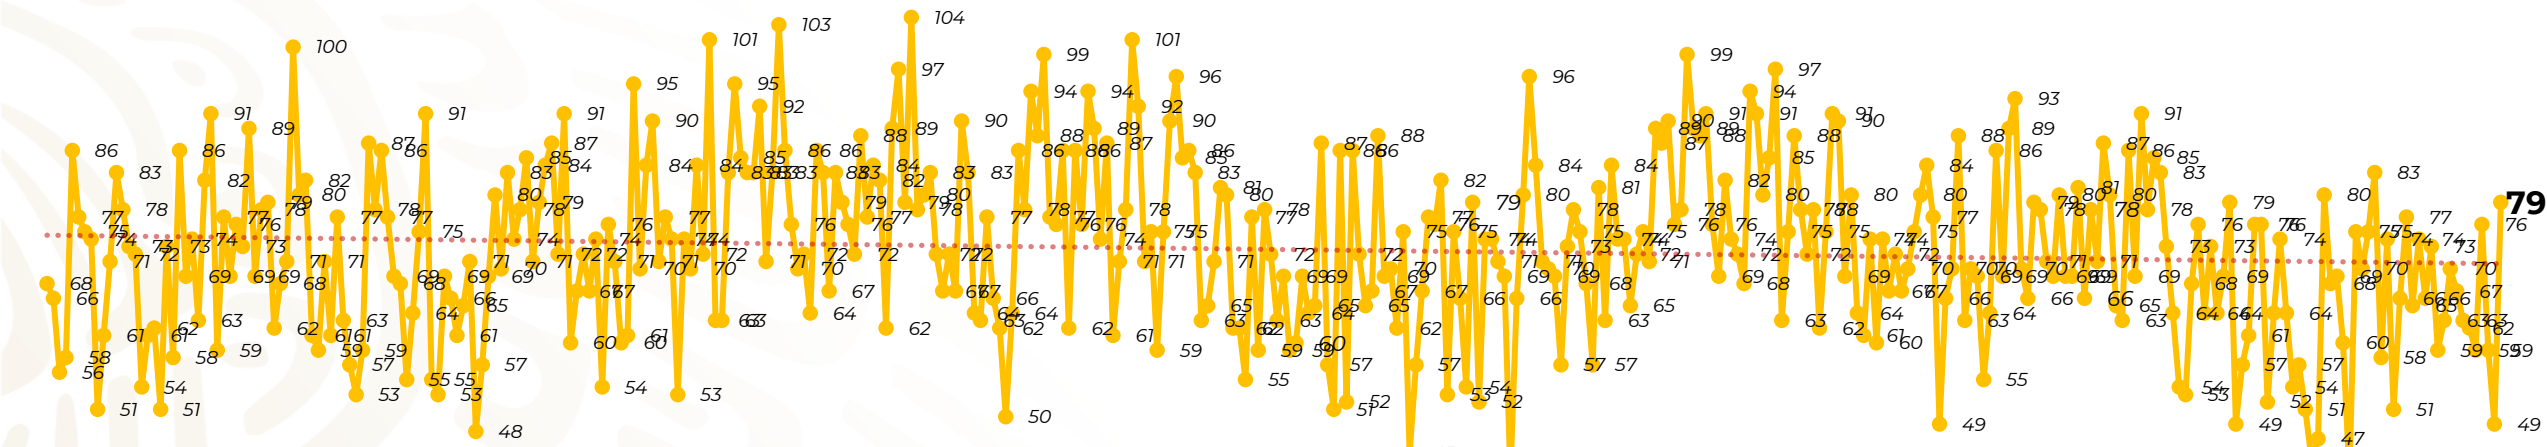

Víctimas reportadas por delito de homicidio (Fiscalías Estatales y Dependencias Federales)

Entidades	Enero 26
<i>Aguascalientes</i>	0
Baja California	8
<i>Baja California Sur</i>	0
<i>Campeche</i>	0
<i>Chiapas</i>	0
Chihuahua	6
<i>Ciudad de México</i>	4
<i>Coahuila</i>	0
<i>Colima</i>	2
<i>Durango</i>	0
<i>Estado de México</i>	5
Guanajuato	7
<i>Guerrero</i>	2
<i>Hidalgo</i>	0
Jalisco	6
Michoacán	8

Víctimas reportadas por delito de homicidio (Fiscalías Estatales y Dependencias Federales)

HOMICIDIOS DOLOSOS TENDENCIA MENSUAL (víctimas)

Mes	Víctimas	Promedio Diario	Días	Mes	Víctimas	Promedio Diario	Días	Mes	Víctimas	Promedio Diario	Días	Mes	Víctimas	Promedio Diario	Días	Mes	Víctimas	Promedio Diario	Días
Jul-22	2,331	75.1	31	Feb-23	1,987	70.9	28	Sep-23	2,196	73.2	30	Abr-24	2,349	78.3	30	Nov-24	2,234	74.4	30
Ago-22	2,304	74.3	31	Mar-23	2,283	73.6	31	Oct-23	2,148	69.2	31	May-24	2,410	77.7	31	Dic-24	2,026	65.3	31
Sep-22	2,329	77.6	30	Abr-23	2,159	71.9	30	Nov-23	2,101	70.0	30	Jun-24	2,363	78.7	30	Ene-25	1,715	65.9	26
Oct-22	2,481	80.0	31	May-23	2,350	75.8	31	Dic-23	2,051	66.2	31	Jul-24	2,151	69.3	31				
Nov-22	2,071	69.0	30	Jun-23	2,303	76.7	30	Ene-24	2,127	68.6	31	Ago-24	2,143	69.1	31				
Dic-22	2,277	73.4	31	Jul-23	2,204	71.0	31	Feb-24	2,077	71.6	29	Sep-24	2,350	78	30				
Ene-23	2,303	74.3	31	Ago-23	2,216	71.4	31	Mar-24	2,192	70.7	31	Oct-24	2,293	73.9	31				