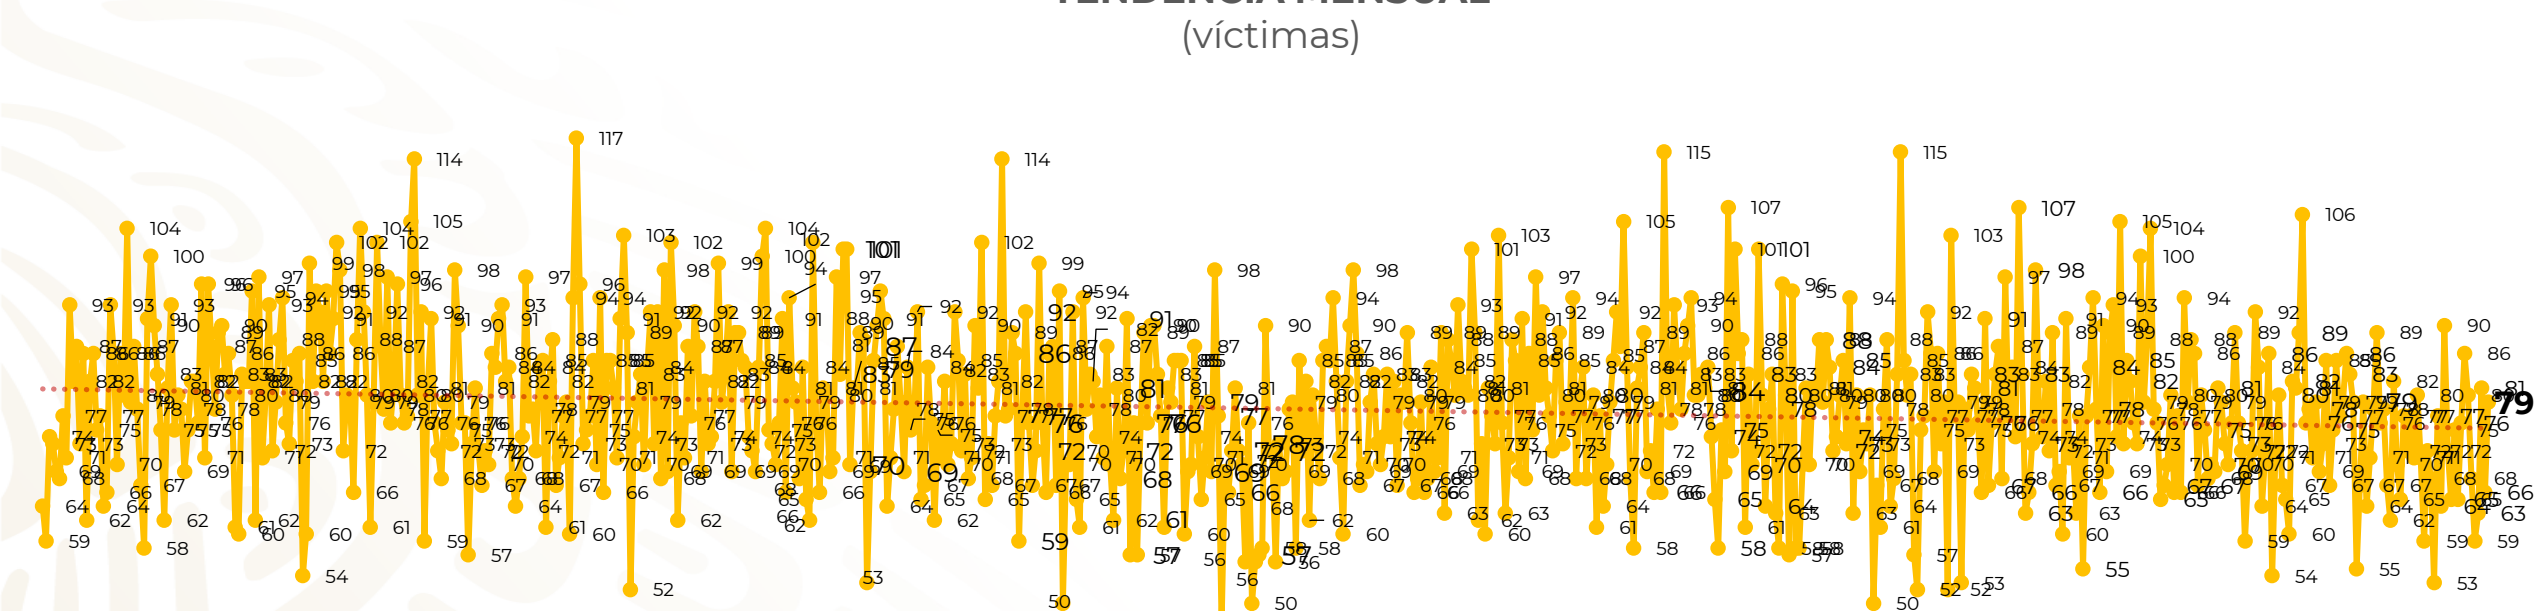

Víctimas reportadas por delito de homicidio (Fiscalías Estatales y Dependencias Federales)

Entidades	Diciembre 25
Aguascalientes	0
Baja California	3
Baja California Sur	0
Campeche	0
Chiapas	0
Chihuahua	4
Ciudad de México	6
Coahuila	1
Colima	1
Durango	1
Estado de México	16
Guanajuato	7
Guerrero	2
Hidalgo	0
Jalisco	5
Michoacán	7

Víctimas reportadas por delito de homicidio (Fiscalías Estatales y Dependencias Federales)

HOMICIDIOS DOLOSOS TENDENCIA MENSUAL (víctimas)

Mes	Víctimas	Promedio Diario	Días	Mes	Víctimas	Promedio Diario	Días	Mes	Víctimas	Promedio Diario	Días	Mes	Víctimas	Promedio Diario	Días	Mes	Víctimas	Promedio Diario	Días	
Ago-19	2,469	79.6	31	Mar-20	2,585	83.4	31	Oct-20	2,429	78.3	31	May-21	2,462	79.4	31	Dic-21	1,789	71.5	25	
Sep-19	2,386	79.5	30	Abr-20	2,492	83.1	30	Nov-20	2,303	76.7	30	Jun-21	2,251	75.0	30					
Oct-19	2,356	76.0	31	May-20	2,423	78.2	31	Dic-20	2,194	70.8	31	Jul-21	2,381	76.8	31					
Nov-19	2,370	79.0	30	Jun-20	2,413	80.4	30	Ene-21	2,379	76.7	31	Ago-21	2,414	77.9	31					
Dic-19	2,444	78.8	31	Jul-20	2,519	81.2	31	Feb-21	2,206	78.7	28	Sep-21	2,405	80.2	30					
Ene-20	2,376	76.6	31	Ago-20	2,524	81.4	31	Mar-21	2,444	78.8	31	Oct-21	2,332	75.2	31					
Feb-20	2,352	81.1	29	Sep-20	2,315	77.1	30	Abr-21	2,370	79.0	30	Nov-21	2,242	74.7	30					