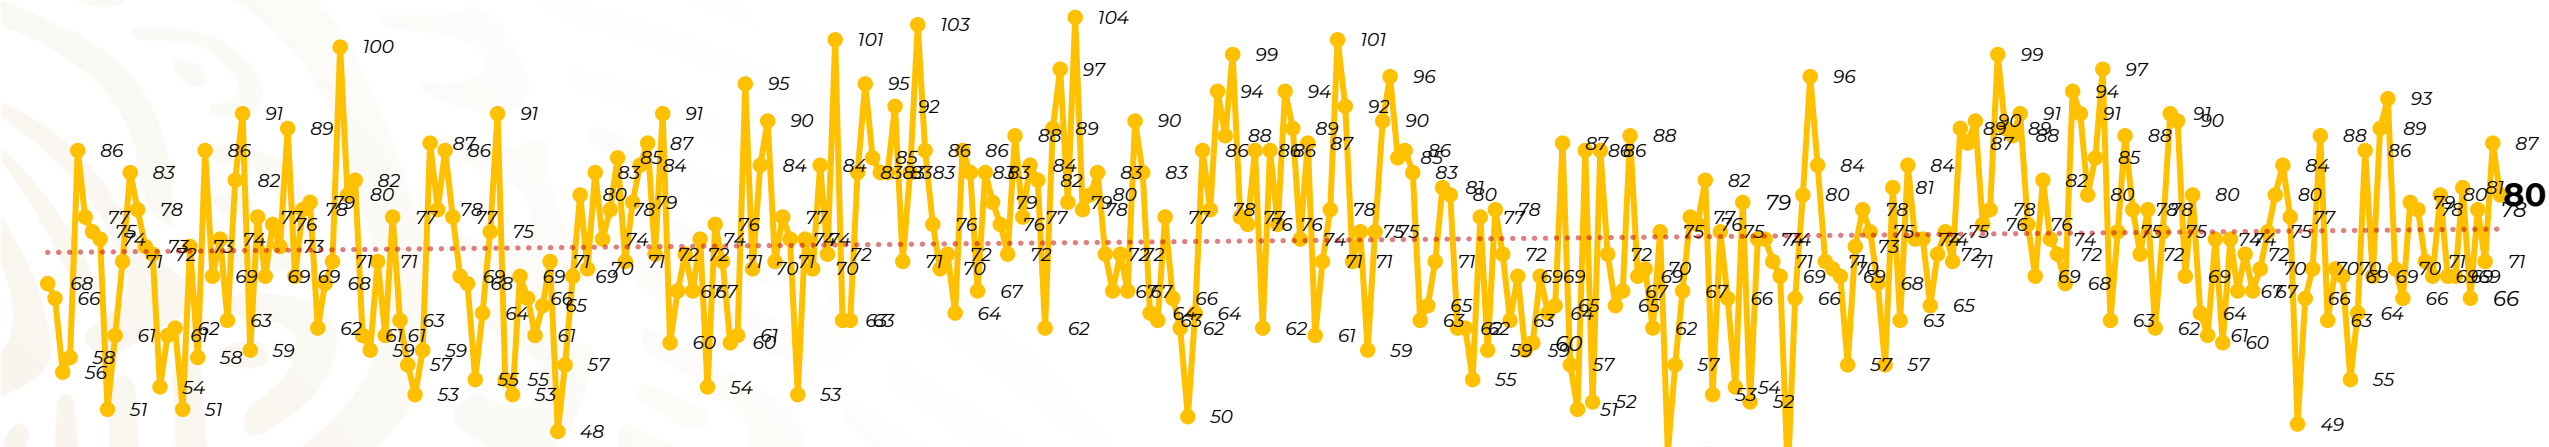

Víctimas reportadas por delito de homicidio (Fiscalías Estatales y Dependencias Federales)

Entidades	Noviembre 25
<i>Aguascalientes</i>	0
<i>Baja California</i>	5
<i>Baja California Sur</i>	0
<i>Campeche</i>	0
<i>Chiapas</i>	3
<i>Chihuahua</i>	3
Ciudad de México	6
<i>Coahuila</i>	0
<i>Colima</i>	0
<i>Durango</i>	0
<i>Estado de México</i>	5
Guanajuato	9
<i>Guerrero</i>	1
<i>Hidalgo</i>	2
<i>Jalisco</i>	3
<i>Michoacán</i>	3

Víctimas reportadas por delito de homicidio (Fiscalías Estatales y Dependencias Federales)

HOMICIDIOS DOLOSOS TENDENCIA MENSUAL (víctimas)

Mes	Víctimas	Promedio Diario	Días	Mes	Víctimas	Promedio Diario	Días	Mes	Víctimas	Promedio Diario	Días	Mes	Víctimas	Promedio Diario	Días	Mes	Víctimas	Promedio Diario	Días	
Jul-22	2,331	75.1	31	Feb-23	1,987	70.9	28	Sep-23	2,196	73.2	30	Abr-24	2,349	78.3	30	Nov-24	1,860	74.4	25	
Ago-22	2,304	74.3	31	Mar-23	2,283	73.6	31	Oct-23	2,148	69.2	31	May-24	2,410	77.7	31					
Sep-22	2,329	77.6	30	Abr-23	2,159	71.9	30	Nov-23	2,101	70.0	30	Jun-24	2,363	78.7	30					
Oct-22	2,481	80.0	31	May-23	2,350	75.8	31	Dic-23	2,051	66.2	31	Jul-24	2,151	69.3	31					
Nov-22	2,071	69.0	30	Jun-23	2,303	76.7	30	Ene-24	2,127	68.6	31	Ago-24	2,143	69.1	31					
Dic-22	2,277	73.4	31	Jul-23	2,204	71.0	31	Feb-24	2,077	71.6	29	Sep-24	2,350	78	30					
Ene-23	2,303	74.3	31	Ago-23	2,216	71.4	31	Mar-24	2,192	70.7	31	Oct-24	2,293	73.9	31					