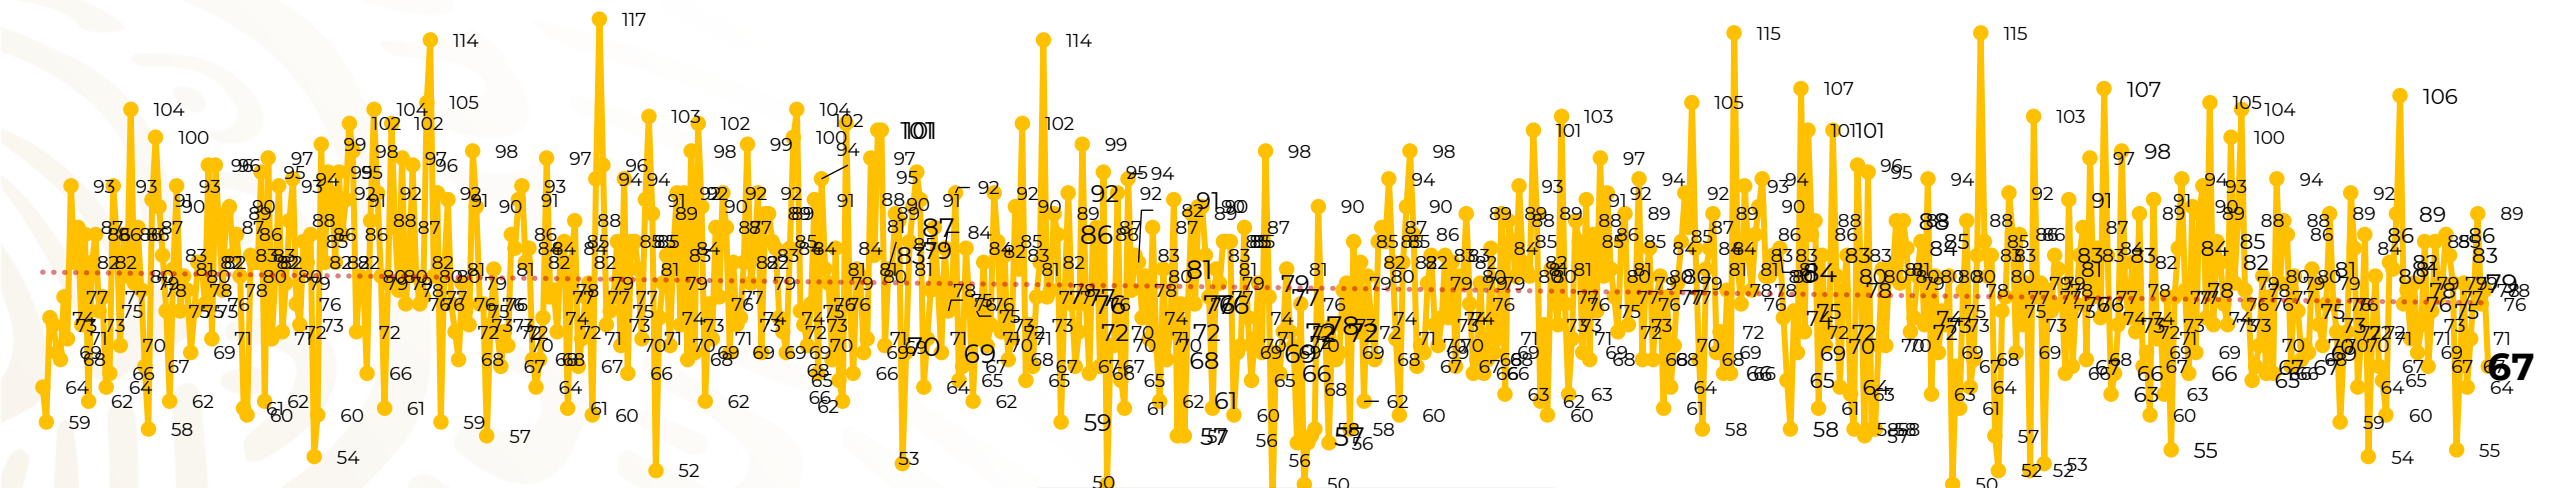

Víctimas reportadas por delito de homicidio (Fiscalías Estatales y Dependencias Federales)

Entidades	Noviembre 25
Aguascalientes	1
Baja California	2
Baja California Sur	0
Campeche	0
Chiapas	0
Chihuahua	3
Ciudad de México	4
Coahuila	1
Colima	2
Durango	0
Estado de México	4
Guanajuato	11
Guerrero	2
Hidalgo	3
Jalisco	4
Michoacán	5

Entidades	Noviembre 25
Morelos	5
Nayarit	1
Nuevo León	3
Oaxaca	2
Puebla	3
Querétaro	0
Quintana Roo	2
San Luis Potosí	0
Sinaloa	1
Sonora	5
Tabasco	0
Tamaulipas	1
Tlaxcala	0
Veracruz	1
Yucatán	0
Zacatecas	1
Total	67

Víctimas reportadas por delito de homicidio (Fiscalías Estatales y Dependencias Federales)

HOMICIDIOS DOLOSOS TENDENCIA MENSUAL (víctimas)

Mes	Víctimas	Promedio Diario	Días	Mes	Víctimas	Promedio Diario	Días	Mes	Víctimas	Promedio Diario	Días	Mes	Víctimas	Promedio Diario	Días	Mes	Víctimas	Promedio Diario	Días
Dic-18 ¹	2,153	79.7	27	Ago-19	2,469	79.6	31	Mar-20	2,585	83.4	31	Oct-20	2,429	78.3	31	May-21	2,462	79.4	31
Ene-19	2,326	75.0	31	Sep-19	2,386	79.5	30	Abr-20	2,492	83.1	30	Nov-20	2,303	76.7	30	Jun-21	2,251	75.0	30
Feb-19	2,326	83.1	28	Oct-19	2,356	76.0	31	May-20	2,423	78.2	31	Dic-20	2,194	70.8	31	Jul-21	2,381	76.8	31
Mar-19	2,404	77.5	31	Nov-19	2,370	79.0	30	Jun-20	2,413	80.4	30	Ene-21	2,379	76.7	31	Ago-21	2,414	77.9	31
Abr-19	2,227	74.2	30	Dic-19	2,444	78.8	31	Jul-20	2,519	81.2	31	Feb-21	2,206	78.7	28	Sep-21	2,405	80.2	30
May-19	2,384	76.9	31	Ene-20	2,376	76.6	31	Ago-20	2,524	81.4	31	Mar-21	2,444	78.8	31	Oct-21	2,332	75.2	31
Jun-19	2,543	84.8	30	Feb-20	2,352	81.1	29	Sep-20	2,315	77.1	30	Abr-21	2,370	79.0	30	Nov-21	1,886	75.4	25
Jul-19	2,414	77.8	31																

01-ene 15-ene 29-ene 12-feb 26-feb 11-mar 25-mar 08-abr 22-abr 06-may 20-may 03-jun 17-jun 01-jul 15-jul 29-jul 12-ago 26-ago 09-sep 23-sep 07-oct 21-oct 04-nov 18-nov 02-dic 16-dic 30-dic 13-ene 27-ene 10-feb 24-feb 10-mar 24-mar 07-abr 21-abr 05-may 19-may 02-jun 16-jun 30-jun 14-jul 28-jul 11-ago 25-ago 08-sep 22-sep 06-oct 20-oct 03-nov 17-nov