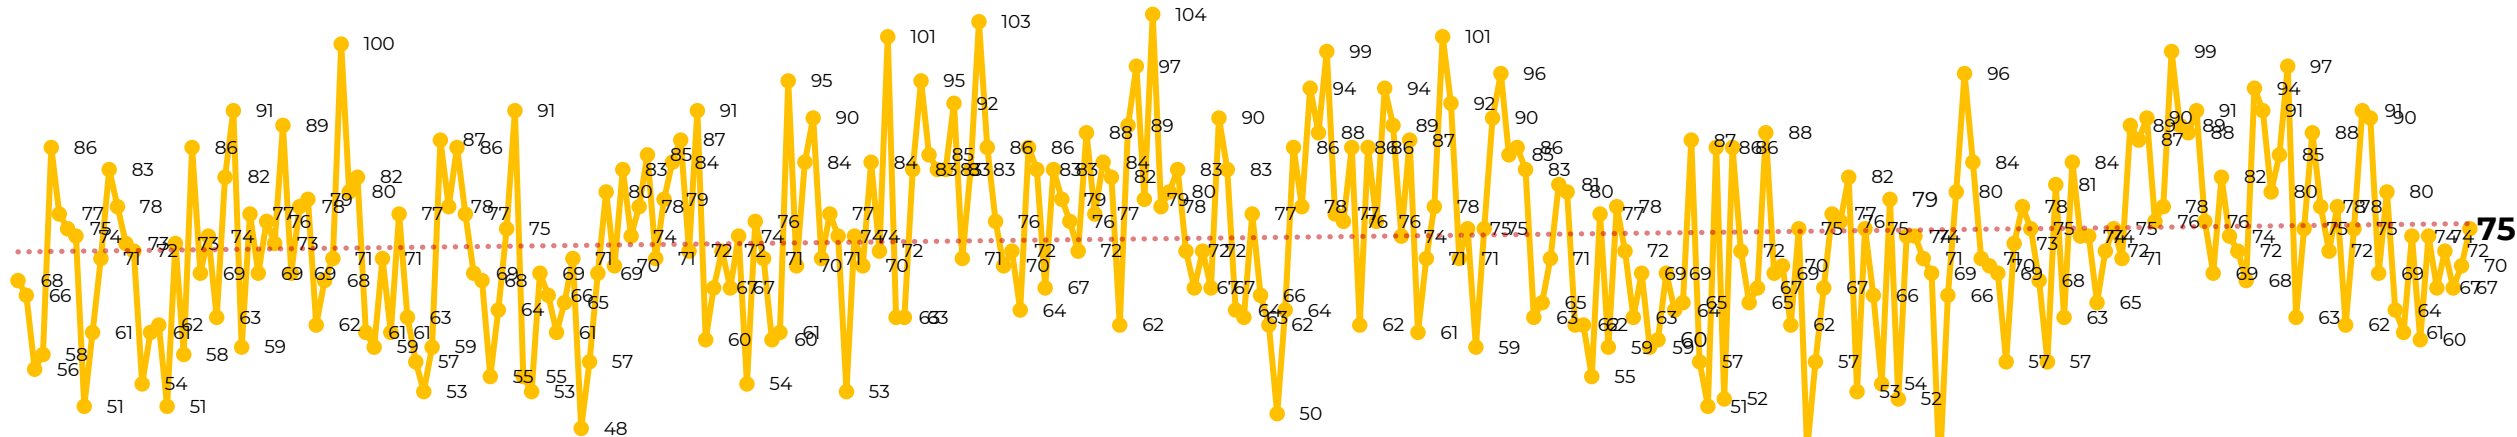

Víctimas reportadas por delito de homicidio (Fiscalías Estatales y Dependencias Federales)

Entidades	Octubre 25
Aguascalientes	0
Baja California	5
Baja California Sur	1
Campeche	0
Chiapas	2
Chihuahua	3
Ciudad de México	6
Coahuila	0
Colima	2
Durango	0
Estado de México	6
Guanajuato	12
Guerrero	7
Hidalgo	1
Jalisco	2
Michoacán	1

Víctimas reportadas por delito de homicidio (Fiscalías Estatales y Dependencias Federales)

HOMICIDIOS DOLOSOS TENDENCIA MENSUAL (víctimas)

Mes	Víctimas	Promedio Diario	Días	Mes	Víctimas	Promedio Diario	Días	Mes	Víctimas	Promedio Diario	Días	Mes	Víctimas	Promedio Diario	Días	Mes	Víctimas	Promedio Diario	Días
Dic-21	2,274	73.3	31	Jul-22	2,331	75.1	31	Feb-23	1,987	70.9	28	Sep-23	2,196	73.2	30	Abr-24	2,349	78.3	30
Ene-22	2,061	66.5	31	Ago-22	2,304	74.3	31	Mar-23	2,283	73.6	31	Oct-23	2,148	69.2	31	May-24	2,410	77.7	31
Feb-22	1,933	69.0	28	Sep-22	2,329	77.6	30	Abr-23	2,159	71.9	30	Nov-23	2,101	70.0	30	Jun-24	2,363	78.7	30
Mar-22	2,241	72.3	31	Oct-22	2,481	80.0	31	May-23	2,350	75.8	31	Dic-23	2,051	66.2	31	Jul-24	2,151	69.3	31
Abr-22	2,131	71.0	30	Nov-22	2,071	69.0	30	Jun-23	2,303	76.7	30	Ene-24	2,127	68.6	31	Ago-24	2,143	69.1	31
May-22	2,472	79.7	31	Dic-22	2,277	73.4	31	Jul-23	2,204	71.0	31	Feb-24	2,077	71.6	29	Sep-24	2,350	78	30
Jun-22	2,289	76.3	30	Ene-23	2,303	74.3	31	Ago-23	2,216	71.4	31	Mar-24	2,192	70.7	31	Oct-24	1,867	74.6	25

Fuente : Fiscalías, consultadas el 26/10/2024 03:00 hrs.
 1/ El reporte de homicidios inició a partir del 5 de diciembre de 2018.
 2/ Información del 25 de octubre de 2024.