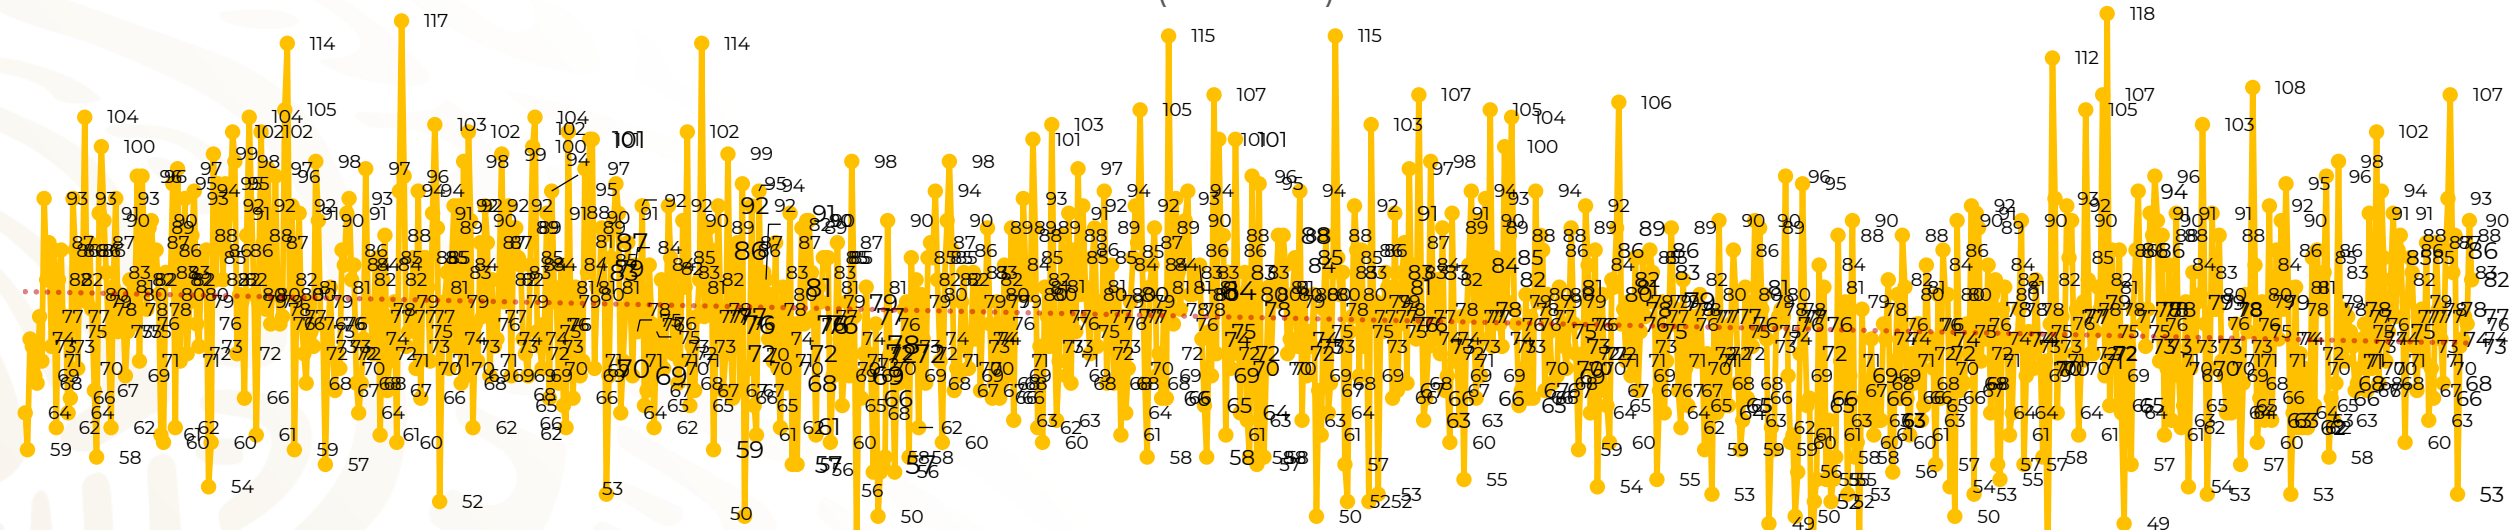

Víctimas reportadas por delito de homicidio (Fiscalías Estatales y Dependencias Federales)

Entidades	Octubre 25
Aguascalientes	0
Baja California	6
Baja California Sur	0
Campeche	1
Chiapas	3
Chihuahua	7
Ciudad de México	3
Coahuila	1
Colima	2
Durango	0
Estado de México	9
Guanajuato	16
Guerrero	3
Hidalgo	3
Jalisco	7
Michoacán	5

Entidades	Octubre 25
Morelos	2
Nayarit	1
Nuevo León	3
Oaxaca	9
Puebla	0
Querétaro	0
Quintana Roo	2
San Luis Potosí	1
Sinaloa	0
Sonora	3
Tabasco	0
Tamaulipas	1
Tlaxcala	1
Veracruz	1
Yucatán	0
Zacatecas	1
Total	91

Víctimas reportadas por delito de homicidio (Fiscalías Estatales y Dependencias Federales)

HOMICIDIOS DOLOSOS TENDENCIA MENSUAL (víctimas)

Mes	Víctimas	Promedio Diario	Días	Mes	Víctimas	Promedio Diario	Días	Mes	Víctimas	Promedio Diario	Días	Mes	Víctimas	Promedio Diario	Días	Mes	Víctimas	Promedio Diario	Días
Mar-20	2,585	83.4	31	Oct-20	2,429	78.3	31	May-21	2,462	79.4	31	Dic-21	2,274	73.3	31	Jul-22	2,331	75.1	31
Abr-20	2,492	83.1	30	Nov-20	2,303	76.7	30	Jun-21	2,251	75.0	30	Ene-22	2,061	66.5	31	Ago-22	2,304	74.3	31
May-20	2,423	78.2	31	Dic-20	2,194	70.8	31	Jul-21	2,381	76.8	31	Feb-22	1,933	69.0	28	Sep-22	2,329	77.6	30
Jun-20	2,413	80.4	30	Ene-21	2,379	76.7	31	Ago-21	2,414	77.9	31	Mar-22	2,241	72.3	31	Oct-22	1,959	78.3	25
Jul-20	2,519	81.2	31	Feb-21	2,206	78.7	28	Sep-21	2,405	80.2	30	Abr-22	2,131	71.0	30				
Ago-20	2,524	81.4	31	Mar-21	2,444	78.8	31	Oct-21	2,332	75.2	31	May-22	2,472	79.7	31				
Sep-20	2,315	77.1	30	Abr-21	2,370	79.0	30	Nov-21	2,242	74.7	30	Jun-22	2,289	76.3	30				