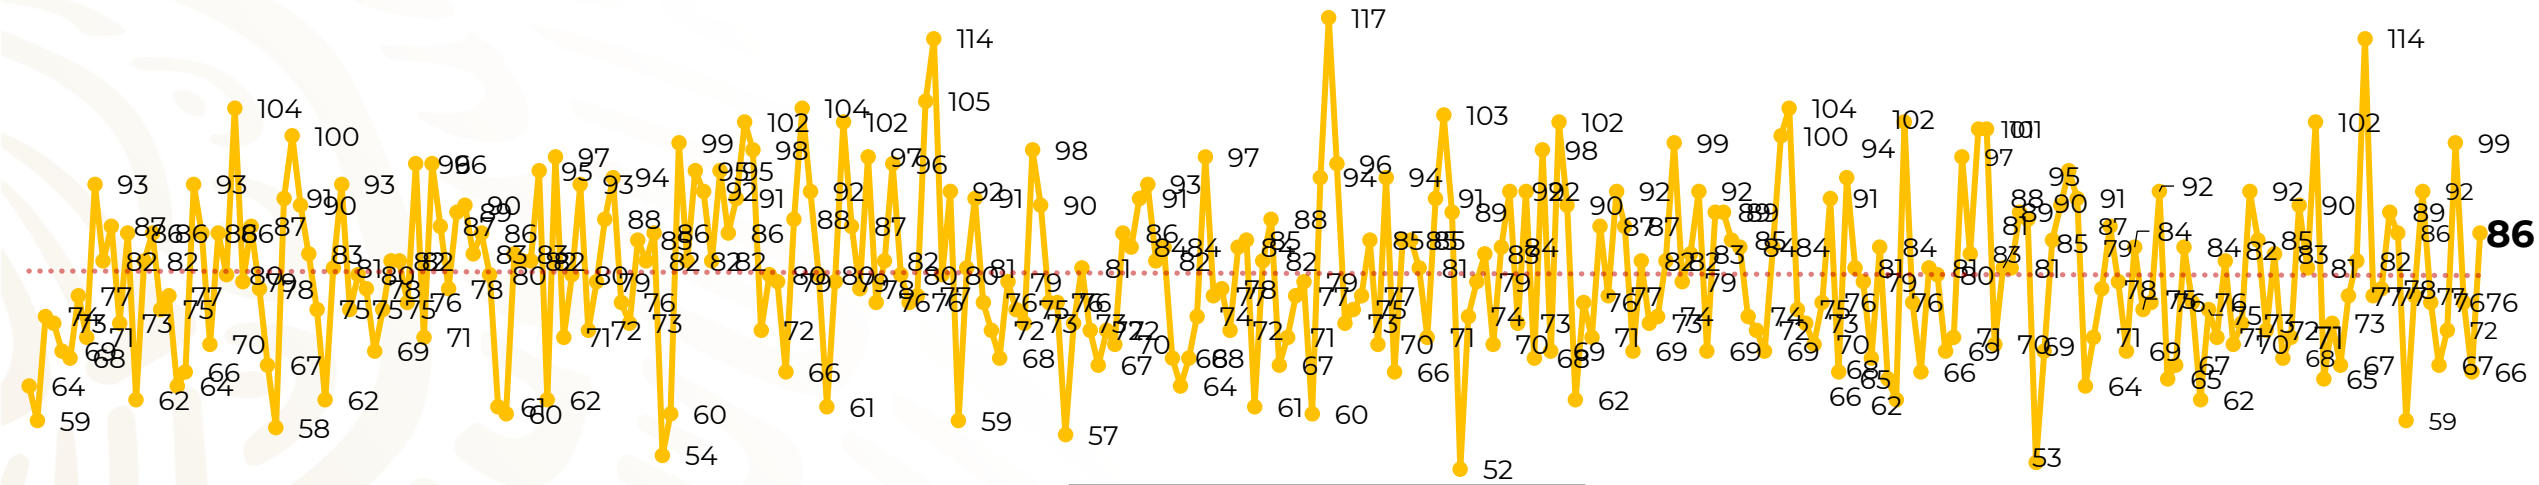

Víctimas reportadas por delito de homicidio (Fiscalías Estatales y Dependencias Federales)

Entidades	Octubre 25
Aguascalientes	0
Baja California	4
Baja California Sur	0
Campeche	0
Chiapas	2
Chihuahua	5
Ciudad de México	4
Coahuila	2
Colima	0
Durango	0
Estado de México	9
Guanajuato	14
Guerrero	0
Hidalgo	0
Jalisco	9
Michoacán	7

Entidades	Octubre 25
Morelos	5
Nayarit	0
Nuevo León	4
Oaxaca	2
Puebla	3
Querétaro	0
Quintana Roo	3
San Luis Potosí	2
Sinaloa	2
Sonora	1
Tabasco	3
Tamaulipas	0
Tlaxcala	0
Veracruz	1
Yucatán	0
Zacatecas	4
Total	86

Víctimas reportadas por delito de homicidio (Fiscalías Estatales y Dependencias Federales)

HOMICIDIOS DOLOSOS TENDENCIA MENSUAL (víctimas)

Mes	Víctimas	Promedio Diario	Días	Mes	Víctimas	Promedio Diario	Días	Mes	Víctimas	Promedio Diario	Días	Mes	Víctimas	Promedio Diario	Días
Dic-18 ¹	2,153	79.7	27	Ago-19	2,469	79.6	31	Mar-20	2,585	83.4	31	Oct-20	1,990	79.6	25
Ene-19	2,326	75.0	31	Sep-19	2,386	79.5	30	Abr-20	2,492	83.1	30				
Feb-19	2,326	83.1	28	Oct-19	2,356	76.0	31	May-20	2,423	78.2	31				
Mar-19	2,404	77.5	31	Nov-19	2,370	79.0	30	Jun-20	2,413	80.4	30				
Abr-19	2,227	74.2	30	Dic-19	2,444	78.8	31	Jul-20	2,519	81.2	31				
May-19	2,384	76.9	31	Ene-20	2,376	76.6	31	Ago-20	2,524	81.4	31				
Jun-19	2,543	84.8	30	Feb-20	2,352	81.1	29	Sep-20	2,315	77.1	30				
Jul-19	2,414	77.8	31												