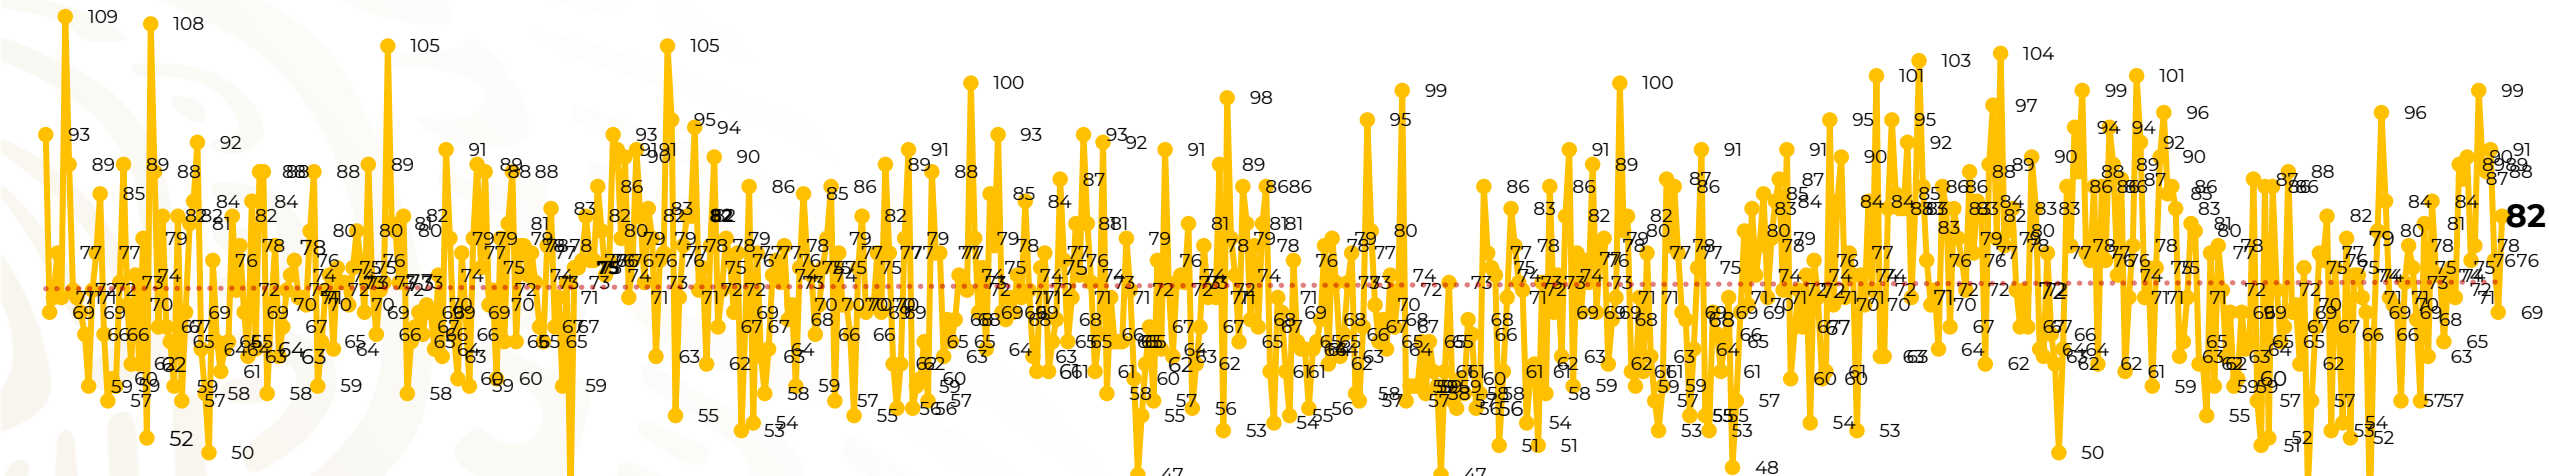

Víctimas reportadas por delito de homicidio (Fiscalías Estatales y Dependencias Federales)

Entidades	Septiembre 25
Aguascalientes	1
Baja California	5
Baja California Sur	0
Campeche	0
Chiapas	0
Chihuahua	4
Ciudad de México	2
Coahuila	2
Colima	0
Durango	0
Estado de México	10
Guanajuato	7
Guerrero	0
Hidalgo	4
Jalisco	6
Michoacán	3

Entidades	Septiembre 25
Morelos	2
Nayarit	0
Nuevo León	14
Oaxaca	3
Puebla	1
Querétaro	0
Quintana Roo	2
San Luis Potosí	0
Sinaloa	7
Sonora	1
Tabasco	3
Tamaulipas	2
Tlaxcala	0
Veracruz	1
Yucatán	0
Zacatecas	2
Total	82

Víctimas reportadas por delito de homicidio (Fiscalías Estatales y Dependencias Federales)

HOMICIDIOS DOLOSOS TENDENCIA MENSUAL (víctimas)

Mes	Víctimas	Promedio Diario	Días	Mes	Víctimas	Promedio Diario	Días	Mes	Víctimas	Promedio Diario	Días	Mes	Víctimas	Promedio Diario	Días	Mes	Víctimas	Promedio Diario	Días
Dic-21	2,274	73.3	31	Jul-22	2,331	75.1	31	Feb-23	1,987	70.9	28	Sep-23	2,196	73.2	30	Abr-24	2,349	78.3	30
Ene-22	2,061	66.5	31	Ago-22	2,304	74.3	31	Mar-23	2,283	73.6	31	Oct-23	2,148	69.2	31	May-24	2,410	77.7	31
Feb-22	1,933	69.0	28	Sep-22	2,329	77.6	30	Abr-23	2,159	71.9	30	Nov-23	2,101	70.0	30	Jun-24	2,363	78.7	30
Mar-22	2,241	72.3	31	Oct-22	2,481	80.0	31	May-23	2,350	75.8	31	Dic-23	2,051	66.2	31	Jul-24	2,151	69.3	31
Abr-22	2,131	71.0	30	Nov-22	2,071	69.0	30	Jun-23	2,303	76.7	30	Ene-24	2,127	68.6	31	Ago-24	2,143	69.1	31
May-22	2,472	79.7	31	Dic-22	2,277	73.4	31	Jul-23	2,204	71.0	31	Feb-24	2,077	71.6	29	Sep-24	1,951	78.0	25
Jun-22	2,289	76.3	30	Ene-23	2,303	74.3	31	Ago-23	2,216	71.4	31	Mar-24	2,192	70.7	31				