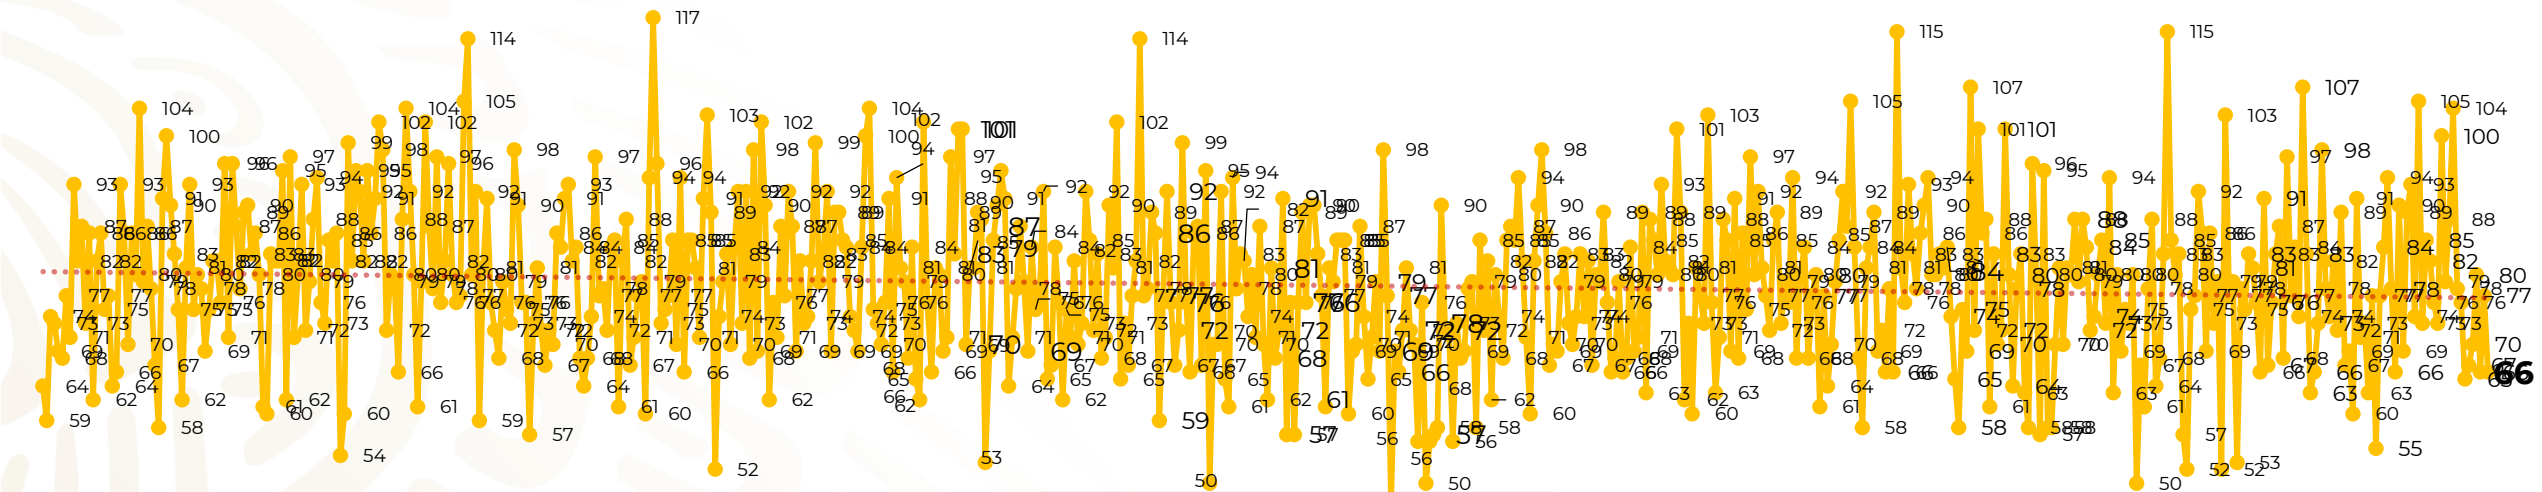

Víctimas reportadas por delito de homicidio (Fiscalías Estatales y Dependencias Federales)

Entidades	Septiembre 25
Aguascalientes	0
Baja California	5
Baja California Sur	0
Campeche	0
Chiapas	2
Chihuahua	3
Ciudad de México	0
Coahuila	0
Colima	2
Durango	0
Estado de México	7
Guanajuato	5
Guerrero	7
Hidalgo	1
Jalisco	4
Michoacán	9

Entidades	Septiembre 25
Morelos	2
Nayarit	0
Nuevo León	0
Oaxaca	0
Puebla	0
Querétaro	0
Quintana Roo	2
San Luis Potosí	2
Sinaloa	0
Sonora	2
Tabasco	0
Tamaulipas	3
Tlaxcala	0
Veracruz	3
Yucatán	0
Zacatecas	7
Total	66

Víctimas reportadas por delito de homicidio (Fiscalías Estatales y Dependencias Federales)

HOMICIDIOS DOLOSOS TENDENCIA MENSUAL (víctimas)

Mes	Víctimas	Promedio Diario	Días	Mes	Víctimas	Promedio Diario	Días	Mes	Víctimas	Promedio Diario	Días	Mes	Víctimas	Promedio Diario	Días	Mes	Víctimas	Promedio Diario	Días
Dic-18 ¹	2,153	79.7	27	Ago-19	2,469	79.6	31	Mar-20	2,585	83.4	31	Oct-20	2,429	78.3	31	May-21	2,462	79.4	31
Ene-19	2,326	75.0	31	Sep-19	2,386	79.5	30	Abr-20	2,492	83.1	30	Nov-20	2,303	76.7	30	Jun-21	2,251	75.0	30
Feb-19	2,326	83.1	28	Oct-19	2,356	76.0	31	May-20	2,423	78.2	31	Dic-20	2,194	70.8	31	Jul-21	2,381	76.8	31
Mar-19	2,404	77.5	31	Nov-19	2,370	79.0	30	Jun-20	2,413	80.4	30	Ene-21	2,379	76.7	31	Ago-21	2,414	77.9	31
Abr-19	2,227	74.2	30	Dic-19	2,444	78.8	31	Jul-20	2,519	81.2	31	Feb-21	2,206	78.7	28	Sep-21	1,991	79.6	25
May-19	2,384	76.9	31	Ene-20	2,376	76.6	31	Ago-20	2,524	81.4	31	Mar-21	2,444	78.8	31				
Jun-19	2,543	84.8	30	Feb-20	2,352	81.1	29	Sep-20	2,315	77.1	30	Abr-21	2,370	79.0	30				
Jul-19	2,414	77.8	31																