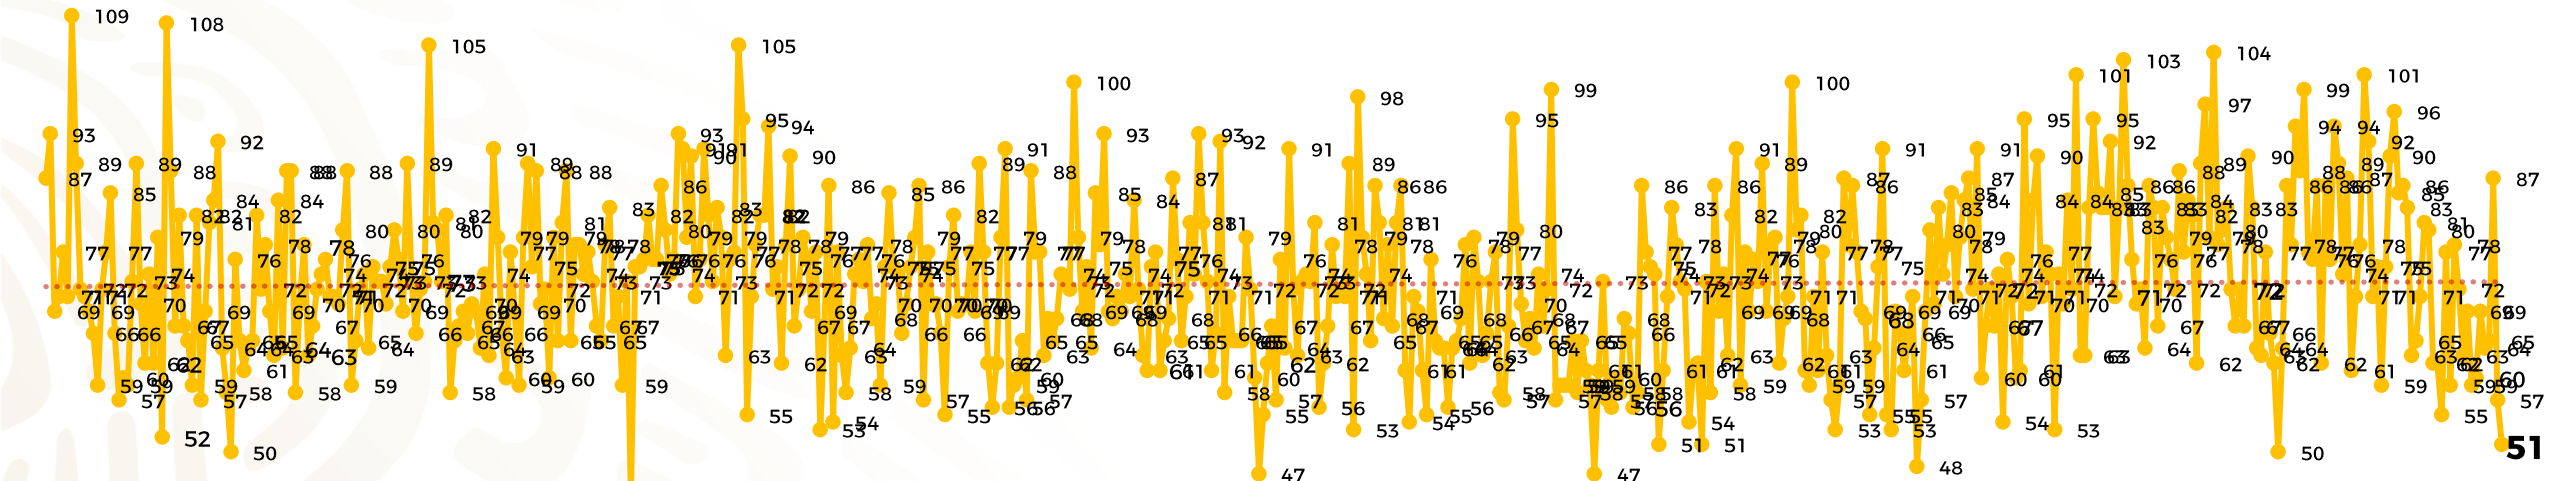

Víctimas reportadas por delito de homicidio (Fiscalías Estatales y Dependencias Federales)

Entidades	Julio 25
Aguascalientes	0
Baja California	6
Baja California Sur	0
Campeche	0
Chiapas	3
Chihuahua	2
Ciudad de México	2
Coahuila	0
Colima	1
Durango	0
Estado de México	3
Guanajuato	1
Guerrero	2
Hidalgo	0
Jalisco	4
Michoacán	4

Entidades	Julio 25
Morelos	3
Nayarit	0
Nuevo León	4
Oaxaca	2
Puebla	5
Querétaro	0
Quintana Roo	0
San Luis Potosí	0
Sinaloa	4
Sonora	2
Tabasco	0
Tamaulipas	1
Tlaxcala	0
Veracruz	2
Yucatán	0
Zacatecas	0
Total	51

Víctimas reportadas por delito de homicidio (Fiscalías Estatales y Dependencias Federales)

HOMICIDIOS DOLOSOS TENDENCIA MENSUAL (víctimas)

Mes	Víctimas	Promedio Diario	Días	Mes	Víctimas	Promedio Diario	Días	Mes	Víctimas	Promedio Diario	Días	Mes	Víctimas	Promedio Diario	Días	Mes	Víctimas	Promedio Diario	Días
Dic-21	2,274	73.3	31	Jul-22	2,331	75.1	31	Feb-23	1,987	70.9	28	Sep-23	2,196	73.2	30	Abr-24	2,349	78.3	30
Ene-22	2,061	66.5	31	Ago-22	2,304	74.3	31	Mar-23	2,283	73.6	31	Oct-23	2,148	69.2	31	May-24	2,410	77.7	31
Feb-22	1,933	69.0	28	Sep-22	2,329	77.6	30	Abr-23	2,159	71.9	30	Nov-23	2,101	70.0	30	Jun-24	2,363	78.7	30
Mar-22	2,241	72.3	31	Oct-22	2,481	80.0	31	May-23	2,350	75.8	31	Dic-23	2,051	66.2	31	Jul-24	1,723	68.9	25
Abr-22	2,131	71.0	30	Nov-22	2,071	69.0	30	Jun-23	2,303	76.7	30	Ene-24	2,127	68.6	31				
May-22	2,472	79.7	31	Dic-22	2,277	73.4	31	Jul-23	2,204	71.0	31	Feb-24	2,022	72.2	28				
Jun-22	2,289	76.3	30	Ene-23	2,303	74.3	31	Ago-23	2,216	71.4	31	Mar-24	2,192	70.7	31				