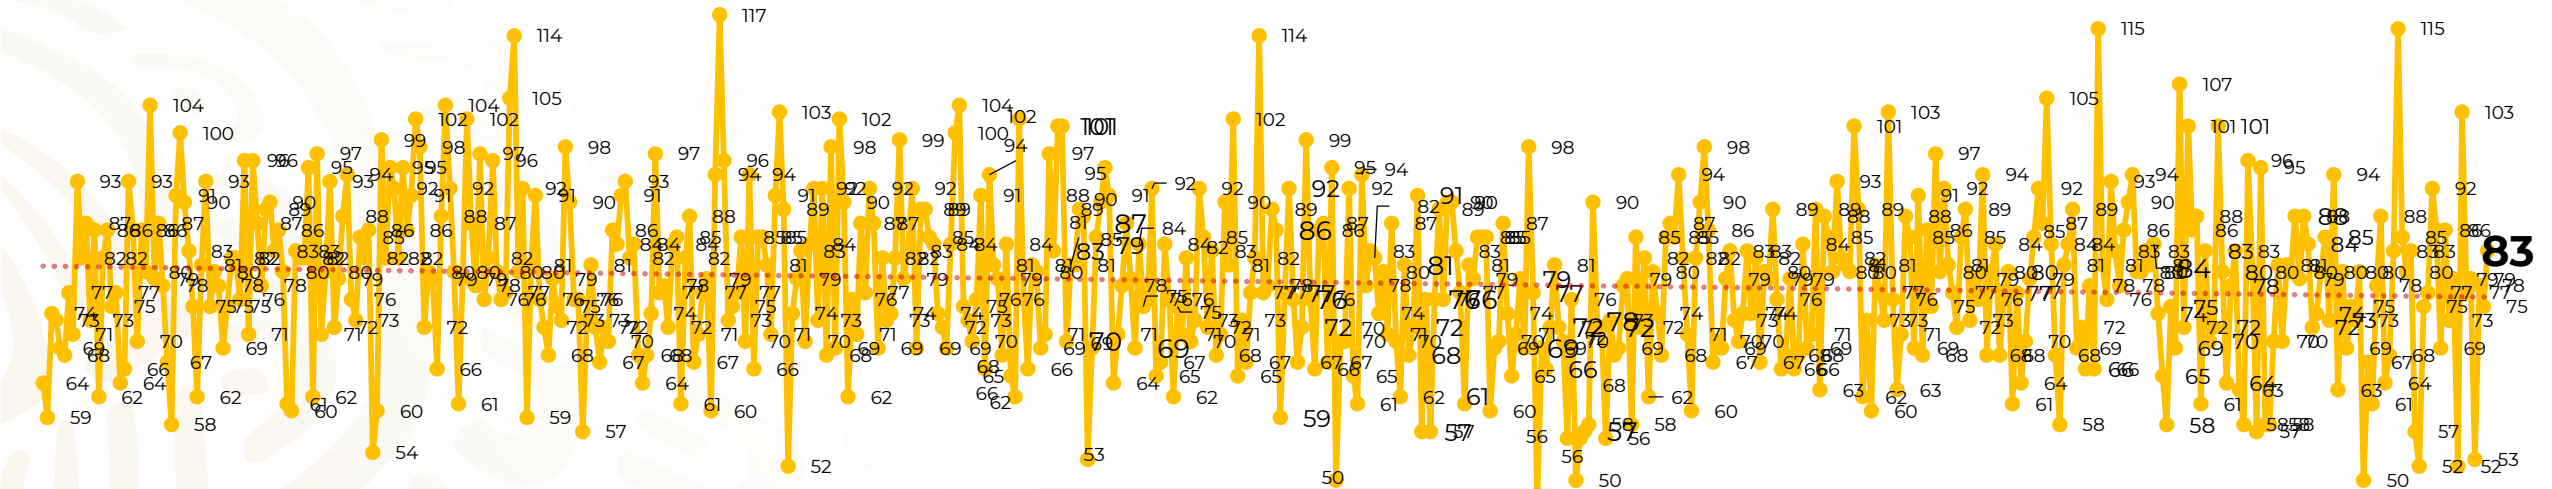

Víctimas reportadas por delito de homicidio (Fiscalías Estatales y Dependencias Federales)

Entidades	Julio 25
Aguascalientes	1
Baja California	2
Baja California Sur	1
Campeche	0
Chiapas	3
Chihuahua	3
Ciudad de México	6
Coahuila	2
Colima	4
Durango	0
Estado de México	8
Guanajuato	5
Guerrero	2
Hidalgo	0
Jalisco	6
Michoacán	8

Entidades	Julio 25
Morelos	3
Nayarit	0
Nuevo León	4
Oaxaca	4
Puebla	3
Querétaro	1
Quintana Roo	0
San Luis Potosí	0
Sinaloa	3
Sonora	4
Tabasco	0
Tamaulipas	1
Tlaxcala	1
Veracruz	1
Yucatán	0
Zacatecas	7
Total	83

Víctimas reportadas por delito de homicidio (Fiscalías Estatales y Dependencias Federales)

HOMICIDIOS DOLOSOS TENDENCIA MENSUAL (víctimas)

Mes	Víctimas	Promedio Diario	Días	Mes	Víctimas	Promedio Diario	Días	Mes	Víctimas	Promedio Diario	Días	Mes	Víctimas	Promedio Diario	Días	Mes	Víctimas	Promedio Diario	Días
Dic-18 ¹	2,153	79.7	27	Ago-19	2,469	79.6	31	Mar-20	2,585	83.4	31	Oct-20	2,429	78.3	31	May-21	2,462	79.4	31
Ene-19	2,326	75.0	31	Sep-19	2,386	79.5	30	Abr-20	2,492	83.1	30	Nov-20	2,303	76.7	30	Jun-21	2,251	75.0	30
Feb-19	2,326	83.1	28	Oct-19	2,356	76.0	31	May-20	2,423	78.2	31	Dic-20	2,194	70.8	31	Jul-21	1,924	77.0	25
Mar-19	2,404	77.5	31	Nov-19	2,370	79.0	30	Jun-20	2,413	80.4	30	Ene-21	2,379	76.7	31				
Abr-19	2,227	74.2	30	Dic-19	2,444	78.8	31	Jul-20	2,519	81.2	31	Feb-21	2,206	78.7	28				
May-19	2,384	76.9	31	Ene-20	2,376	76.6	31	Ago-20	2,524	81.4	31	Mar-21	2,444	78.8	31				
Jun-19	2,543	84.8	30	Feb-20	2,352	81.1	29	Sep-20	2,315	77.1	30	Abr-21	2,370	79.0	30				
Jul-19	2,414	77.8	31																