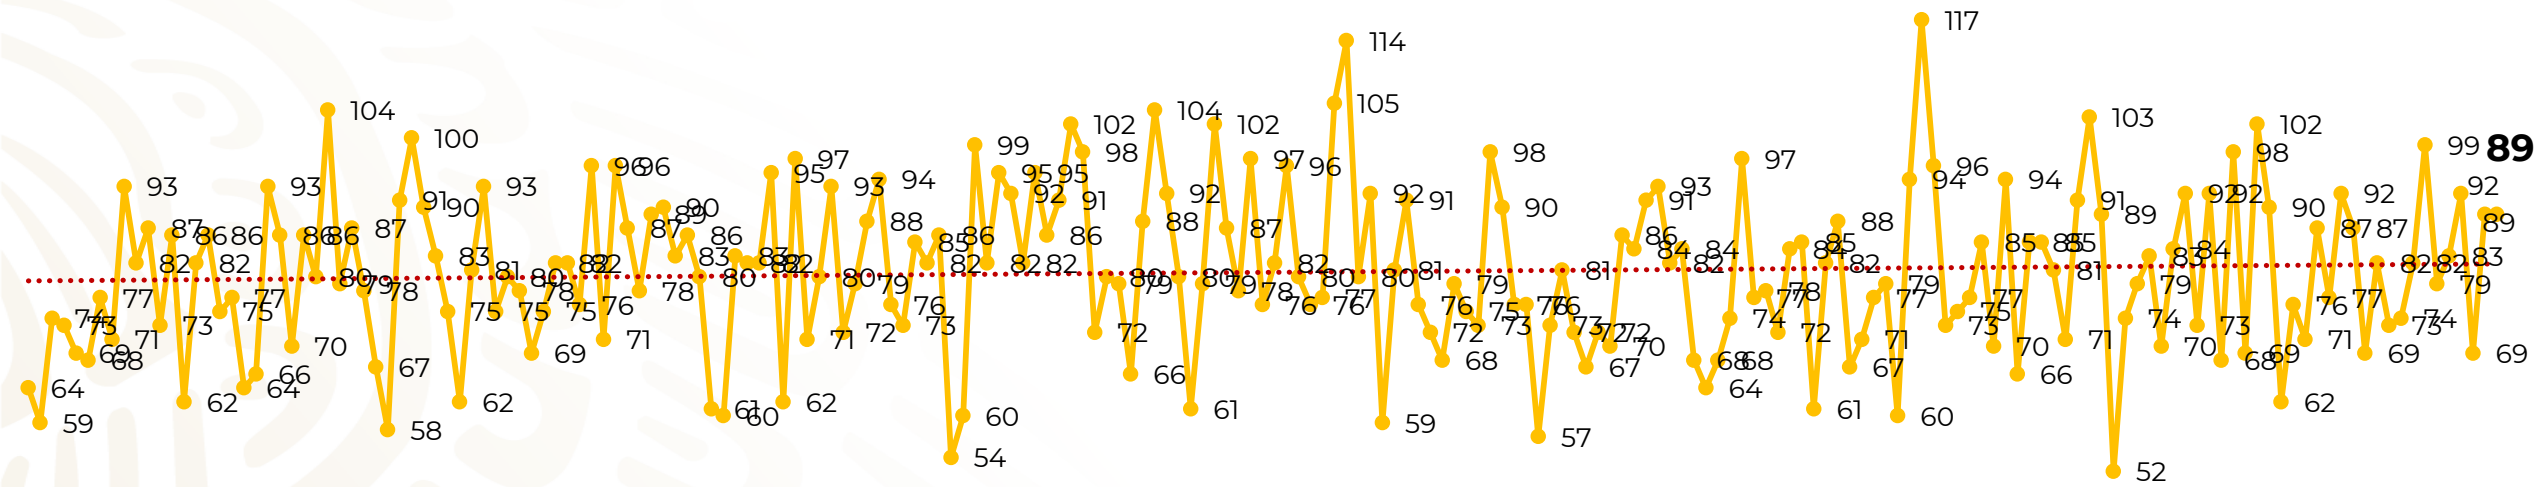

Víctimas reportadas por delito de homicidio (Fiscalías Estatales y Dependencias Federales)

Entidades	Julio 25
Aguascalientes	0
Baja California	4
Baja California Sur	0
Campeche	0
Chiapas	1
Chihuahua	7
Ciudad de México	7
Coahuila	2
Colima	4
Durango	5
Estado de México	12
Guanajuato	10
Guerrero	3
Hidalgo	2
Jalisco	5
Michoacán	6

Víctimas reportadas por delito de homicidio (Fiscalías Estatales y Dependencias Federales)

HOMICIDIOS DOLOSOS TENDENCIA MENSUAL (víctimas)

Mes	Víctimas	Promedio Diario	Días	Mes	Víctimas	Promedio Diario	Días	Mes	Víctimas	Promedio Diario	Días
Dic-18 ¹	2,153	79.7	27	Ago-19	2,469	79.6	31	Mar-20	2,585	83.4	31
Ene-19	2,326	75.0	31	Sep-19	2,386	79.5	30	Abr-20	2,492	83.1	30
Feb-19	2,326	83.1	28	Oct-19	2,356	76.0	31	May-20	2,423	78.2	31
Mar-19	2,404	77.5	31	Nov-19	2,370	79.0	30	Jun-20	2,413	80.4	30
Abr-19	2,227	74.2	30	Dic-19	2,444	78.8	31	Jul-20	2,051	82.0	25
May-19	2,384	76.9	31	Ene-20	2,376	76.6	31				
Jun-19	2,543	84.8	30	Feb-20	2,352	81.1	29				
Jul-19	2,414	77.8	31								