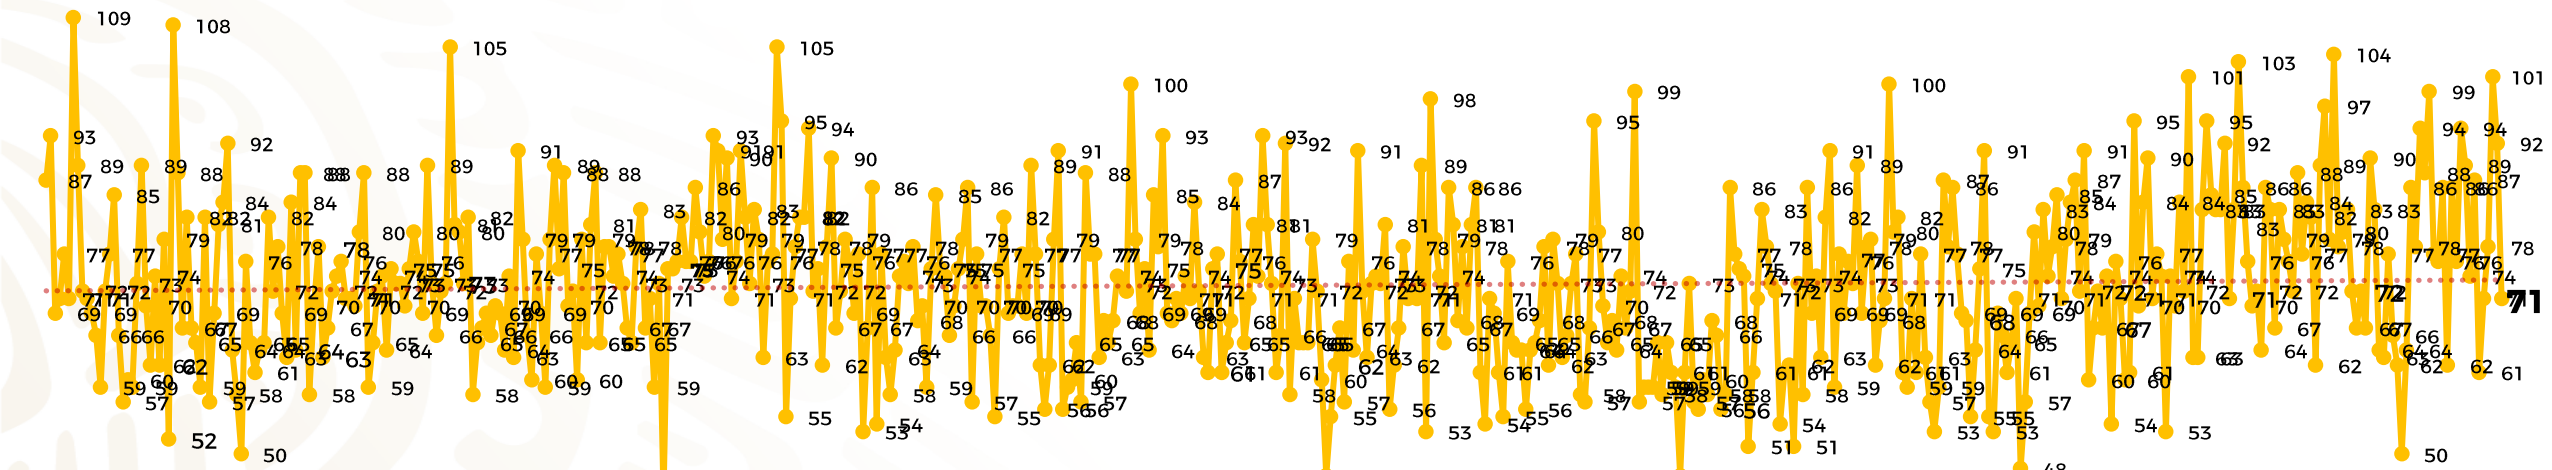

Víctimas reportadas por delito de homicidio (Fiscalías Estatales y Dependencias Federales)

Entidades	Junio 25
Aguascalientes	0
Baja California	3
Baja California Sur	0
Campeche	0
Chiapas	0
Chihuahua	3
Ciudad de México	0
Coahuila	0
Colima	2
Durango	0
Estado de México	8
Guanajuato	12
Guerrero	6
Hidalgo	0
Jalisco	2
Michoacán	2

Víctimas reportadas por delito de homicidio (Fiscalías Estatales y Dependencias Federales)

HOMICIDIOS DOLOSOS TENDENCIA MENSUAL (víctimas)

Mes	Víctimas	Promedio Diario	Días	Mes	Víctimas	Promedio Diario	Días	Mes	Víctimas	Promedio Diario	Días	Mes	Víctimas	Promedio Diario	Días	Mes	Víctimas	Promedio Diario	Días
Dic-21	2,274	73.3	31	Jul-22	2,331	75.1	31	Feb-23	1,987	70.9	28	Sep-23	2,196	73.2	30	Abr-24	2,349	78.3	30
Ene-22	2,061	66.5	31	Ago-22	2,304	74.3	31	Mar-23	2,283	73.6	31	Oct-23	2,148	69.2	31	May-24	2,410	77.7	31
Feb-22	1,933	69.0	28	Sep-22	2,329	77.6	30	Abr-23	2,159	71.9	30	Nov-23	2,101	70.0	30	Jun-24	1,968	78.7	25
Mar-22	2,241	72.3	31	Oct-22	2,481	80.0	31	May-23	2,350	75.8	31	Dic-23	2,051	66.2	31				
Abr-22	2,131	71.0	30	Nov-22	2,071	69.0	30	Jun-23	2,303	76.7	30	Ene-24	2,127	68.6	31				
May-22	2,472	79.7	31	Dic-22	2,277	73.4	31	Jul-23	2,204	71.0	31	Feb-24	2,022	72.2	28				
Jun-22	2,289	76.3	30	Ene-23	2,303	74.3	31	Ago-23	2,216	71.4	31	Mar-24	2,192	70.7	31				

01-ene	15-ene	29-ene	12-feb	26-feb	12-mar	26-mar	09-abr	23-abr	07-may	21-may	04-jun	18-jun	02-jul	16-jul	30-jul	13-ago	27-ago	10-sep	24-sep	08-oct	22-oct	05-nov	19-nov	03-dic	17-dic	31-dic	14-ene	28-ene	11-feb	25-feb	10-mar	24-mar	07-abr	21-abr	05-may	19-may	02-jun	16-jun
--------	--------	--------	--------	--------	--------	--------	--------	--------	--------	--------	--------	--------	--------	--------	--------	--------	--------	--------	--------	--------	--------	--------	--------	--------	--------	--------	--------	--------	--------	--------	--------	--------	--------	--------	--------	--------	--------	--------