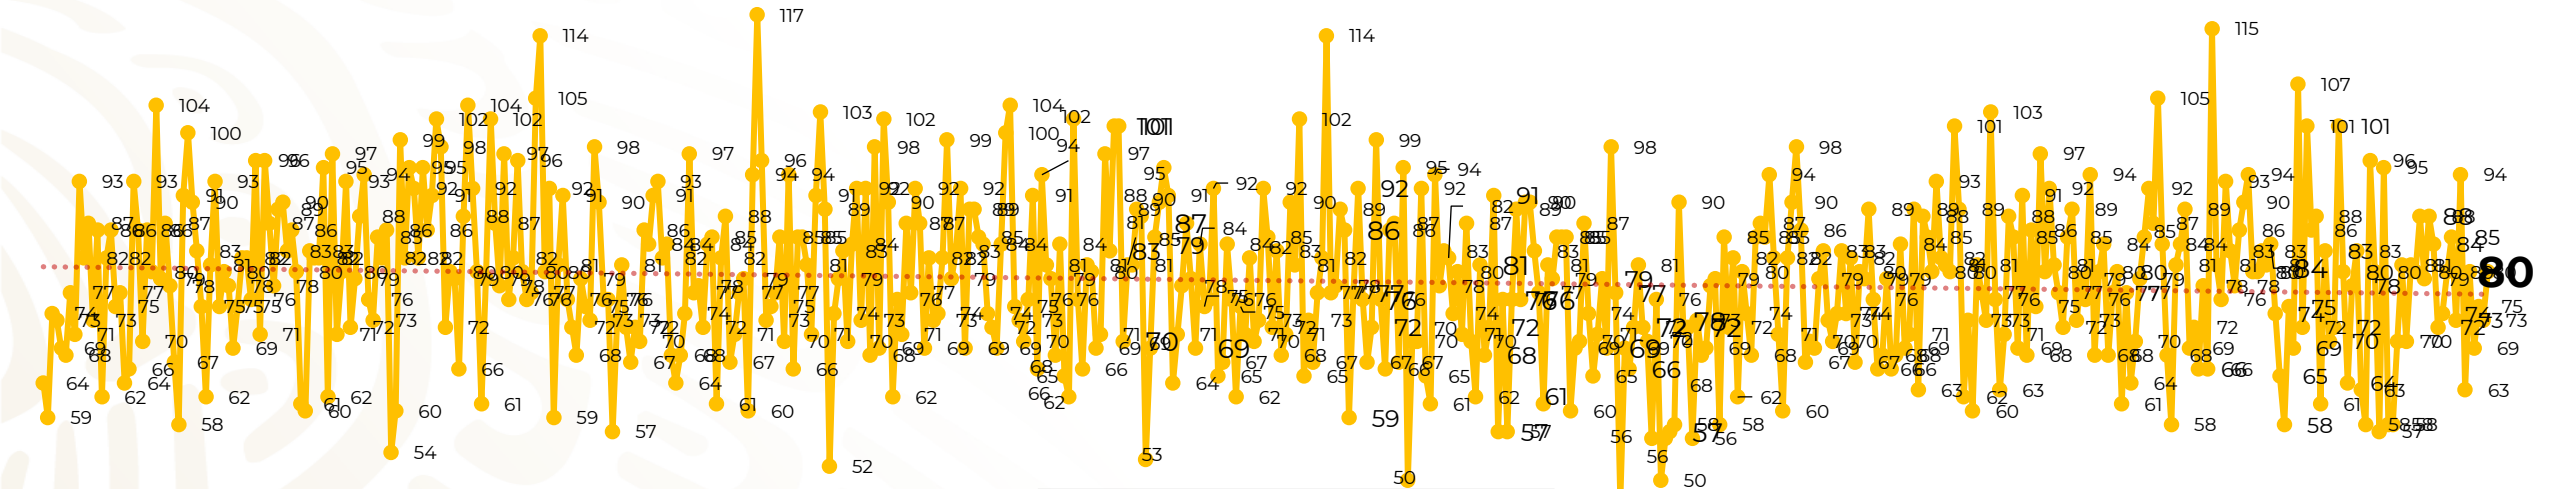

## Víctimas reportadas por delito de homicidio (Fiscalías Estatales y Dependencias Federales)

Entidades	Junio 25
Aguascalientes	1
Baja California	1
Baja California Sur	0
Campeche	0
Chiapas	1
<b>Chihuahua</b>	<b>11</b>
Ciudad de México	2
Coahuila	1
Colima	0
Durango	2
Estado de México	5
Guanajuato	4
Guerrero	1
Hidalgo	0
<b>Jalisco</b>	<b>8</b>
Michoacán	6

Entidades	Junio 25
Morelos	1
Nayarit	0
Nuevo León	0
Oaxaca	2
Puebla	2
Querétaro	0
Quintana Roo	3
San Luis Potosí	1
Sinaloa	2
Sonora	1
Tabasco	1
Tamaulipas	1
Tlaxcala	0
Veracruz	1
Yucatán	0
<b>Zacatecas</b>	<b>22</b>
<b>Total</b>	<b>80</b>

# Víctimas reportadas por delito de homicidio (Fiscalías Estatales y Dependencias Federales)

## HOMICIDIOS DOLOSOS TENDENCIA MENSUAL (víctimas)

Mes	Víctimas	Promedio Diario	Días	Mes	Víctimas	Promedio Diario	Días	Mes	Víctimas	Promedio Diario	Días	Mes	Víctimas	Promedio Diario	Días	Mes	Víctimas	Promedio Diario	Días
Dic-18 <sup>1</sup>	2,153	79.7	27	Ago-19	2,469	79.6	31	Mar-20	2,585	83.4	31	Oct-20	2,429	78.3	31	May-21	2,462	79.4	31
Ene-19	2,326	75.0	31	Sep-19	2,386	79.5	30	Abr-20	2,492	83.1	30	Nov-20	2,303	76.7	30	Jun-21	1,907	76.3	25
Feb-19	2,326	83.1	28	Oct-19	2,356	76.0	31	May-20	2,423	78.2	31	Dic-20	2,194	70.8	31				
Mar-19	2,404	77.5	31	Nov-19	2,370	79.0	30	Jun-20	2,413	80.4	30	Ene-21	2,379	76.7	31				
Abr-19	2,227	74.2	30	Dic-19	2,444	78.8	31	Jul-20	2,519	81.2	31	Feb-21	2,206	78.7	28				
May-19	2,384	76.9	31	Ene-20	2,376	76.6	31	Ago-20	2,524	81.4	31	Mar-21	2,444	78.8	31				
Jun-19	2,543	84.8	30	Feb-20	2,352	81.1	29	Sep-20	2,315	77.1	30	Abr-21	2,370	79.0	30				
Jul-19	2,414	77.8	31																