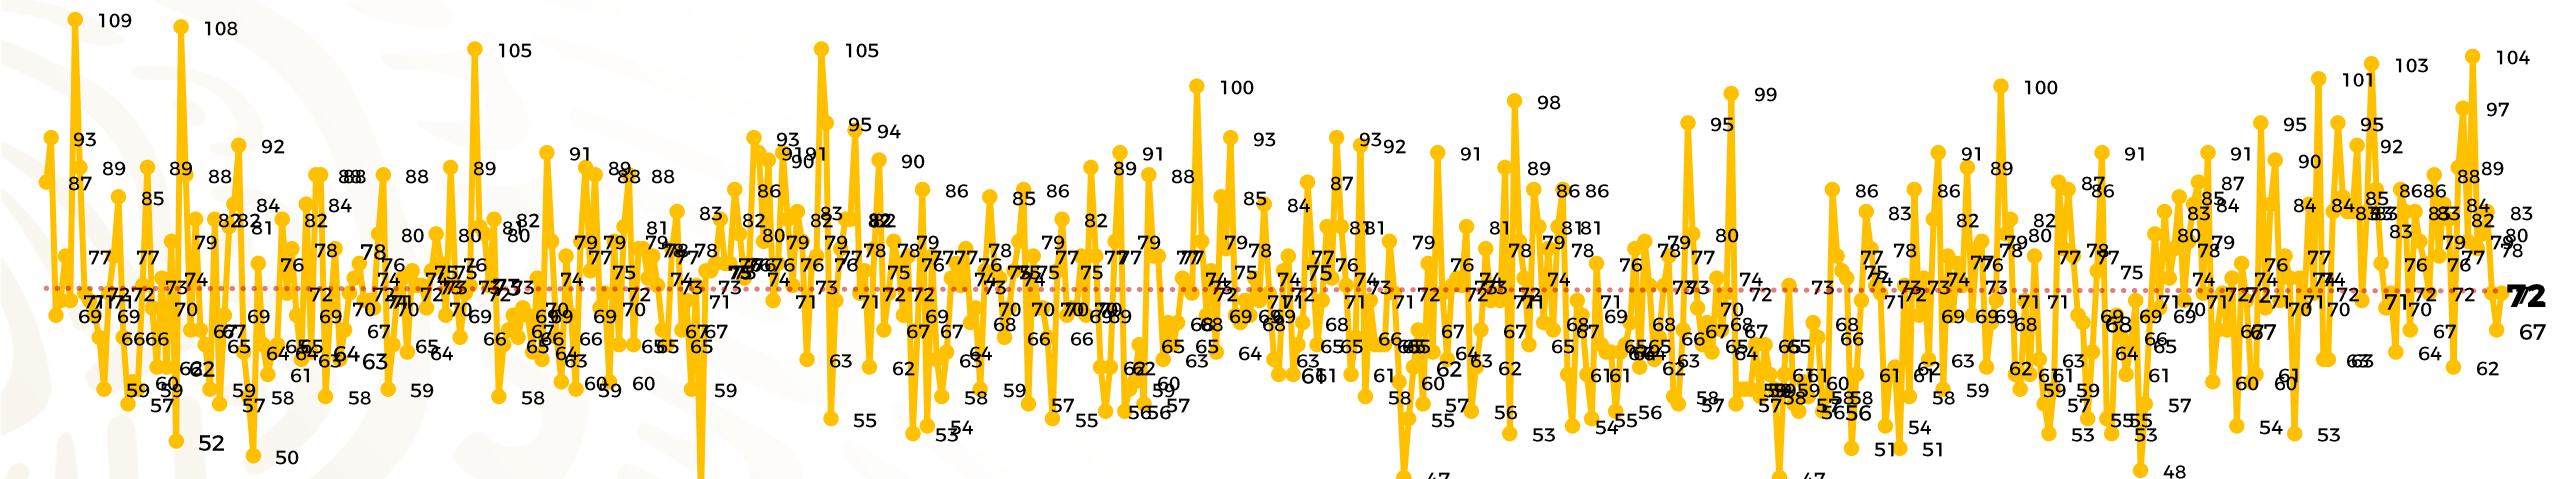

Víctimas reportadas por delito de homicidio (Fiscalías Estatales y Dependencias Federales)

Entidades	Mayo 25
Aguascalientes	0
Baja California	6
Baja California Sur	0
Campeche	0
Chiapas	1
Chihuahua	7
Ciudad de México	4
Coahuila	0
Colima	0
Durango	0
Estado de México	5
Guanajuato	8
Guerrero	2
Hidalgo	0
Jalisco	1
Michoacán	3

Víctimas reportadas por delito de homicidio (Fiscalías Estatales y Dependencias Federales)

HOMICIDIOS DOLOSOS TENDENCIA MENSUAL (víctimas)

Mes	Víctimas	Promedio Diario	Días	Mes	Víctimas	Promedio Diario	Días	Mes	Víctimas	Promedio Diario	Días	Mes	Víctimas	Promedio Diario	Días	Mes	Víctimas	Promedio Diario	Días
Dic-21	2,274	73.3	31	Jul-22	2,331	75.1	31	Feb-23	1,987	70.9	28	Sep-23	2,196	73.2	30	Abr-24	2,349	78.3	30
Ene-22	2,061	66.5	31	Ago-22	2,304	74.3	31	Mar-23	2,283	73.6	31	Oct-23	2,148	69.2	31	May-24	1,966	78.6	25
Feb-22	1,933	69.0	28	Sep-22	2,329	77.6	30	Abr-23	2,159	71.9	30	Nov-23	2,101	70.0	30				
Mar-22	2,241	72.3	31	Oct-22	2,481	80.0	31	May-23	2,350	75.8	31	Dic-23	2,051	66.2	31				
Abr-22	2,131	71.0	30	Nov-22	2,071	69.0	30	Jun-23	2,303	76.7	30	Ene-24	2,127	68.6	31				
May-22	2,472	79.7	31	Dic-22	2,277	73.4	31	Jul-23	2,204	71.0	31	Feb-24	2,022	72.2	28				
Jun-22	2,289	76.3	30	Ene-23	2,303	74.3	31	Ago-23	2,216	71.4	31	Mar-24	2,192	70.7	31				

01-ene	15-ene	29-ene	12-feb	26-feb	12-mar	26-mar	09-abr	23-abr	07-may	21-may	04-jun	18-jun	02-jul	16-jul	30-jul	13-ago	27-ago	10-sep	24-sep	08-oct	22-oct	05-nov	19-nov	03-dic	17-dic	31-dic	14-ene	28-ene	11-feb	25-feb	10-mar	24-mar	07-abr	21-abr	05-may	19-may
--------	--------	--------	--------	--------	--------	--------	--------	--------	--------	--------	--------	--------	--------	--------	--------	--------	--------	--------	--------	--------	--------	--------	--------	--------	--------	--------	--------	--------	--------	--------	--------	--------	--------	--------	--------	--------