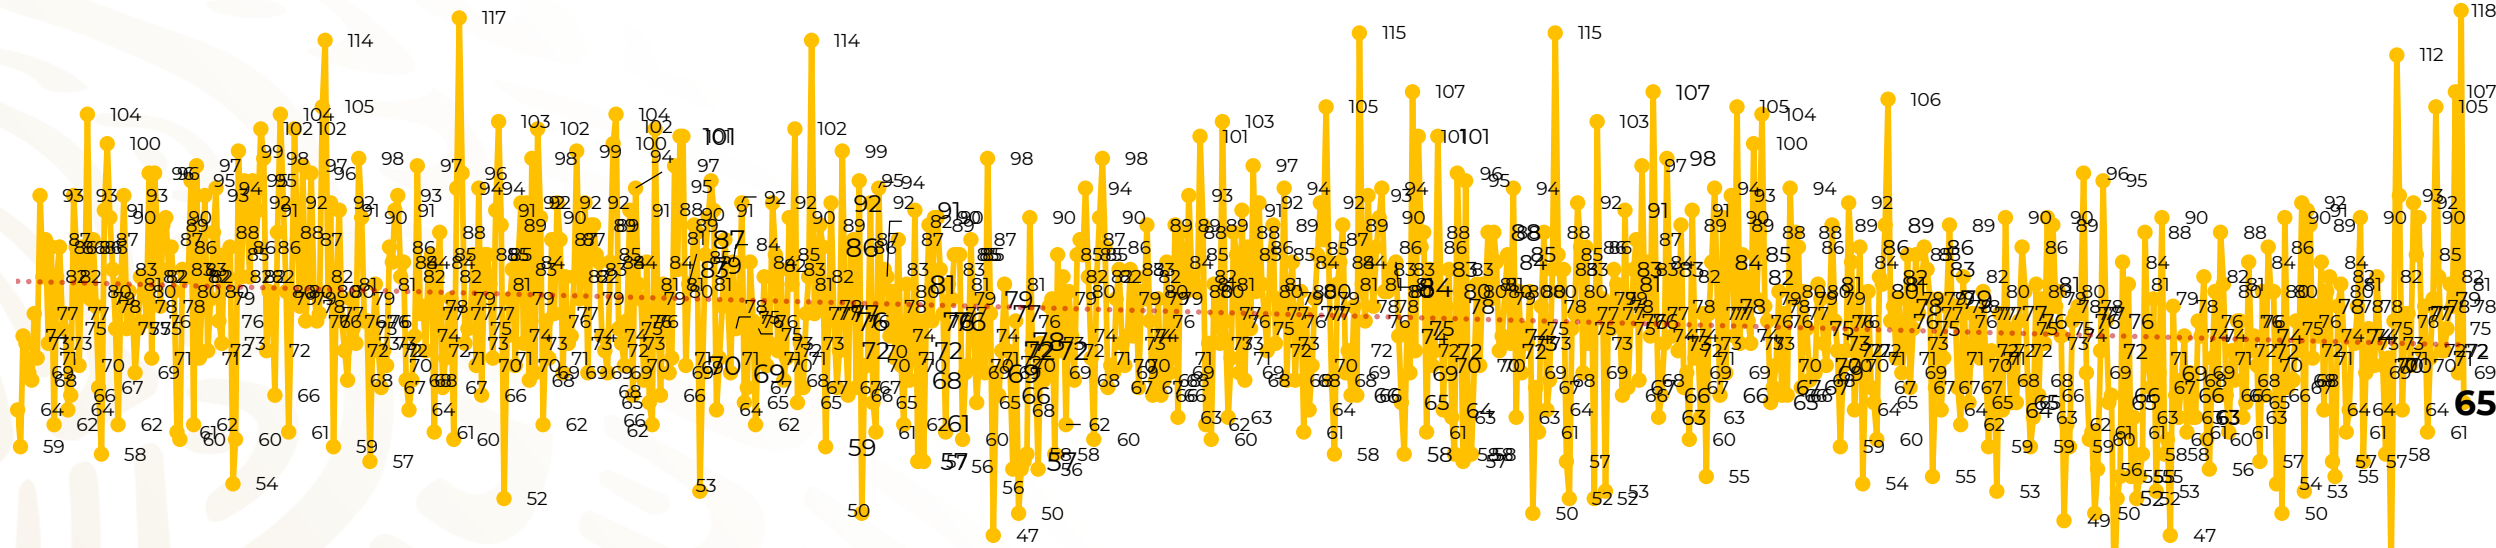

Víctimas reportadas por delito de homicidio (Fiscalías Estatales y Dependencias Federales)

Entidades	Mayo 25
Aguascalientes	0
Baja California	3
Baja California Sur	0
Campeche	0
Chiapas	1
Chihuahua	4
Ciudad de México	3
Coahuila	1
Colima	0
Durango	0
Estado de México	5
Guanajuato	10
Guerrero	4
Hidalgo	0
Jalisco	1
Michoacán	5

Entidades	Mayo 25
Morelos	2
Nayarit	0
Nuevo León	5
Oaxaca	5
Puebla	1
Querétaro	0
Quintana Roo	2
San Luis Potosí	0
Sinaloa	1
Sonora	9
Tabasco	0
Tamaulipas	1
Tlaxcala	0
Veracruz	1
Yucatán	0
Zacatecas	1
Total	65

Víctimas reportadas por delito de homicidio (Fiscalías Estatales y Dependencias Federales)

HOMICIDIOS DOLOSOS TENDENCIA MENSUAL (víctimas)

Mes	Víctimas	Promedio Diario	Días	Mes	Víctimas	Promedio Diario	Días	Mes	Víctimas	Promedio Diario	Días	Mes	Víctimas	Promedio Diario	Días	Mes	Víctimas	Promedio Diario	Días
Ago-19	2,469	79.6	31	Mar-20	2,585	83.4	31	Oct-20	2,429	78.3	31	May-21	2,462	79.4	31	Dic-21	2,274	73.3	31
Sep-19	2,386	79.5	30	Abr-20	2,492	83.1	30	Nov-20	2,303	76.7	30	Jun-21	2,251	75.0	30	Ene-22	2,061	66.5	31
Oct-19	2,356	76.0	31	May-20	2,423	78.2	31	Dic-20	2,194	70.8	31	Jul-21	2,381	76.8	31	Feb-22	1,933	69.0	28
Nov-19	2,370	79.0	30	Jun-20	2,413	80.4	30	Ene-21	2,379	76.7	31	Ago-21	2,414	77.9	31	Mar-22	2,241	72.3	31
Dic-19	2,444	78.8	31	Jul-20	2,519	81.2	31	Feb-21	2,206	78.7	28	Sep-21	2,405	80.2	30	Abr-22	2,131	71.0	30
Ene-20	2,376	76.6	31	Ago-20	2,524	81.4	31	Mar-21	2,444	78.8	31	Oct-21	2,332	75.2	31	May-22	2,045	81.8	25
Feb-20	2,352	81.1	29	Sep-20	2,315	77.1	30	Abr-21	2,370	79.0	30	Nov-21	2,242	74.7	30				