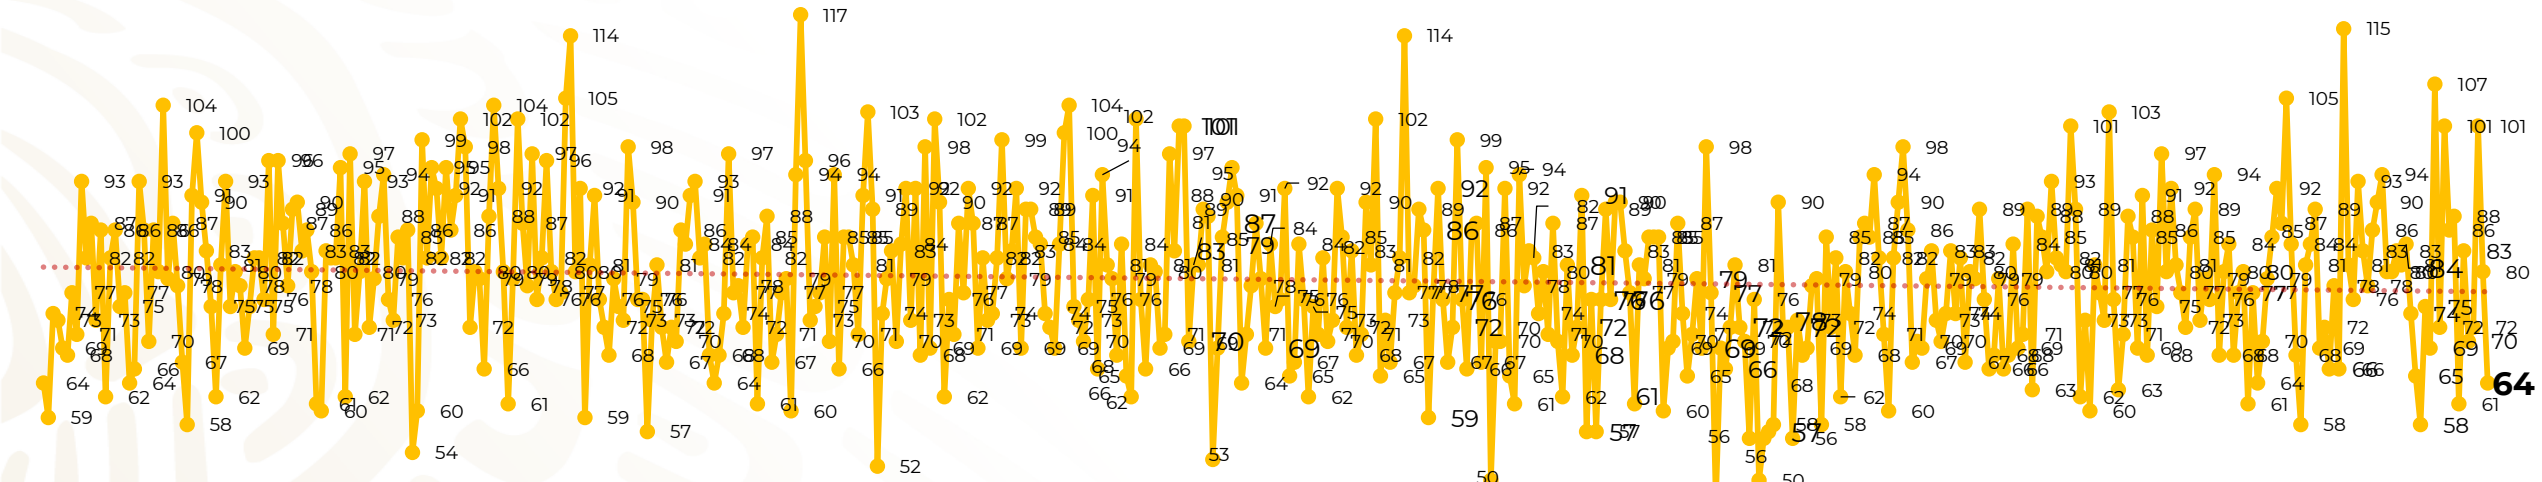

Víctimas reportadas por delito de homicidio (Fiscalías Estatales y Dependencias Federales)

Entidades	Mayo 25
Aguascalientes	2
Baja California	4
Baja California Sur	0
Campeche	1
Chiapas	1
Chihuahua	3
Ciudad de México	2
Coahuila	1
Colima	1
Durango	0
Estado de México	4
Guanajuato	7
Guerrero	3
Hidalgo	1
Jalisco	4
Michoacán	5

Entidades	Mayo 25
Morelos	0
Nayarit	0
Nuevo León	4
Oaxaca	0
Puebla	3
Querétaro	0
Quintana Roo	0
San Luis Potosí	1
Sinaloa	2
Sonora	4
Tabasco	2
Tamaulipas	1
Tlaxcala	1
Veracruz	4
Yucatán	0
Zacatecas	3
Total	64

Víctimas reportadas por delito de homicidio (Fiscalías Estatales y Dependencias Federales)

HOMICIDIOS DOLOSOS TENDENCIA MENSUAL (víctimas)

Mes	Víctimas	Promedio Diario	Días	Mes	Víctimas	Promedio Diario	Días	Mes	Víctimas	Promedio Diario	Días	Mes	Víctimas	Promedio Diario	Días	Mes	Víctimas	Promedio Diario	Días
Dic-18 ¹	2,153	79.7	27	Ago-19	2,469	79.6	31	Mar-20	2,585	83.4	31	Oct-20	2,429	78.3	31	May-21	2,004	80.2	25
Ene-19	2,326	75.0	31	Sep-19	2,386	79.5	30	Abr-20	2,492	83.1	30	Nov-20	2,303	76.7	30				
Feb-19	2,326	83.1	28	Oct-19	2,356	76.0	31	May-20	2,423	78.2	31	Dic-20	2,194	70.8	31				
Mar-19	2,404	77.5	31	Nov-19	2,370	79.0	30	Jun-20	2,413	80.4	30	Ene-21	2,379	76.7	31				
Abr-19	2,227	74.2	30	Dic-19	2,444	78.8	31	Jul-20	2,519	81.2	31	Feb-21	2,206	78.7	28				
May-19	2,384	76.9	31	Ene-20	2,376	76.6	31	Ago-20	2,524	81.4	31	Mar-21	2,444	78.8	31				
Jun-19	2,543	84.8	30	Feb-20	2,352	81.1	29	Sep-20	2,315	77.1	30	Abr-21	2,370	79.0	30				
Jul-19	2,414	77.8	31																