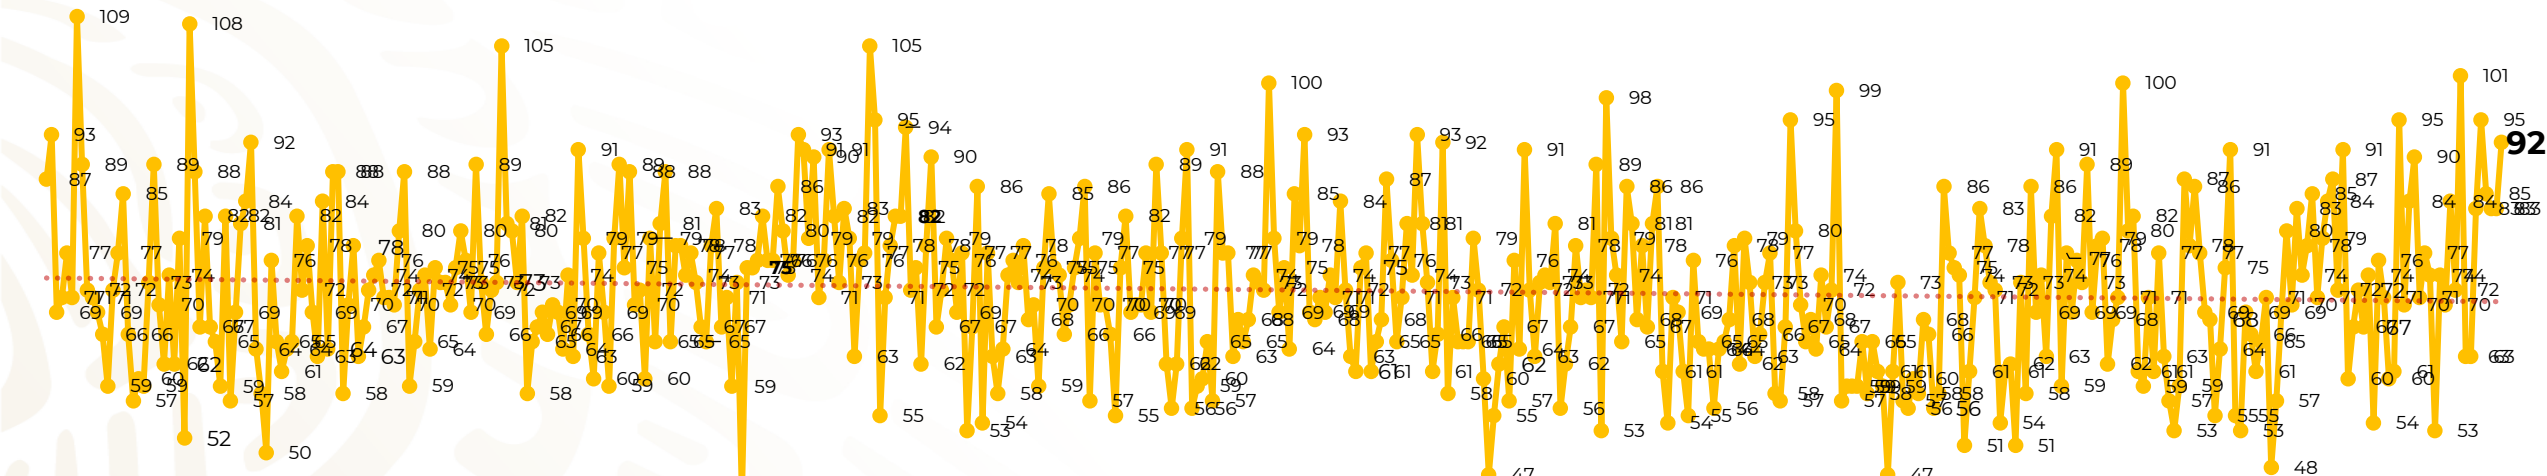

## Víctimas reportadas por delito de homicidio (Fiscalías Estatales y Dependencias Federales)

Entidades	Abril 25
Aguascalientes	0
Baja California	4
Baja California Sur	0
Campeche	0
Chiapas	4
Chihuahua	2
<b>Ciudad de México</b>	<b>7</b>
Coahuila	1
Colima	1
Durango	0
<b>Estado de México</b>	<b>6</b>
<b>Guanajuato</b>	<b>6</b>
<b>Guerrero</b>	<b>6</b>
Hidalgo	2
<b>Jalisco</b>	<b>7</b>
<b>Michoacán</b>	<b>11</b>

Entidades	Abril 25
Morelos	4
Nayarit	0
Nuevo León	3
Oaxaca	3
Puebla	2
Querétaro	0
Quintana Roo	1
San Luis Potosí	1
Sinaloa	0
Sonora	2
<b>Tabasco</b>	<b>9</b>
Tamaulipas	3
Tlaxcala	0
Veracruz	3
Yucatán	0
Zacatecas	4
<b>Total</b>	<b>92</b>

## HOMICIDIOS DOLOSOS TENDENCIA MENSUAL (víctimas)

Mes	Víctimas	Promedio Diario	Días	Mes	Víctimas	Promedio Diario	Días	Mes	Víctimas	Promedio Diario	Días	Mes	Víctimas	Promedio Diario	Días	Mes	Víctimas	Promedio Diario	Días	
Dic-21	2,274	73.3	31	Jul-22	2,331	75.1	31	<b>Feb-23</b>	<b>1,987</b>	<b>70.9</b>	<b>28</b>	Sep-23	2,196	73.2	30	Abr-24	1,930	77.2	25	
Ene-22	2,061	66.5	31	Ago-22	2,304	74.3	31	Mar-23	2,283	73.6	31	Oct-23	2,148	69.2	31					
Feb-22	1,933	69.0	28	Sep-22	2,329	77.6	30	Abr-23	2,159	71.9	30	Nov-23	2,101	70.0	30					
Mar-22	2,241	72.3	31	Oct-22	2,481	80.0	31	May-23	2,350	75.8	31	Dic-23	2,051	66.2	31					
Abr-22	2,131	71.0	30	Nov-22	2,071	69.0	30	Jun-23	2,303	76.7	30	Ene-24	2,127	68.6	31					
May-22	2,472	79.7	31	Dic-22	2,277	73.4	31	Jul-23	2,204	71.0	31	Feb-24	2,022	72.2	28					
Jun-22	2,289	76.3	30	Ene-23	2,303	74.3	31	Ago-23	2,216	71.4	31	Mar-24	2,192	70.7	31					