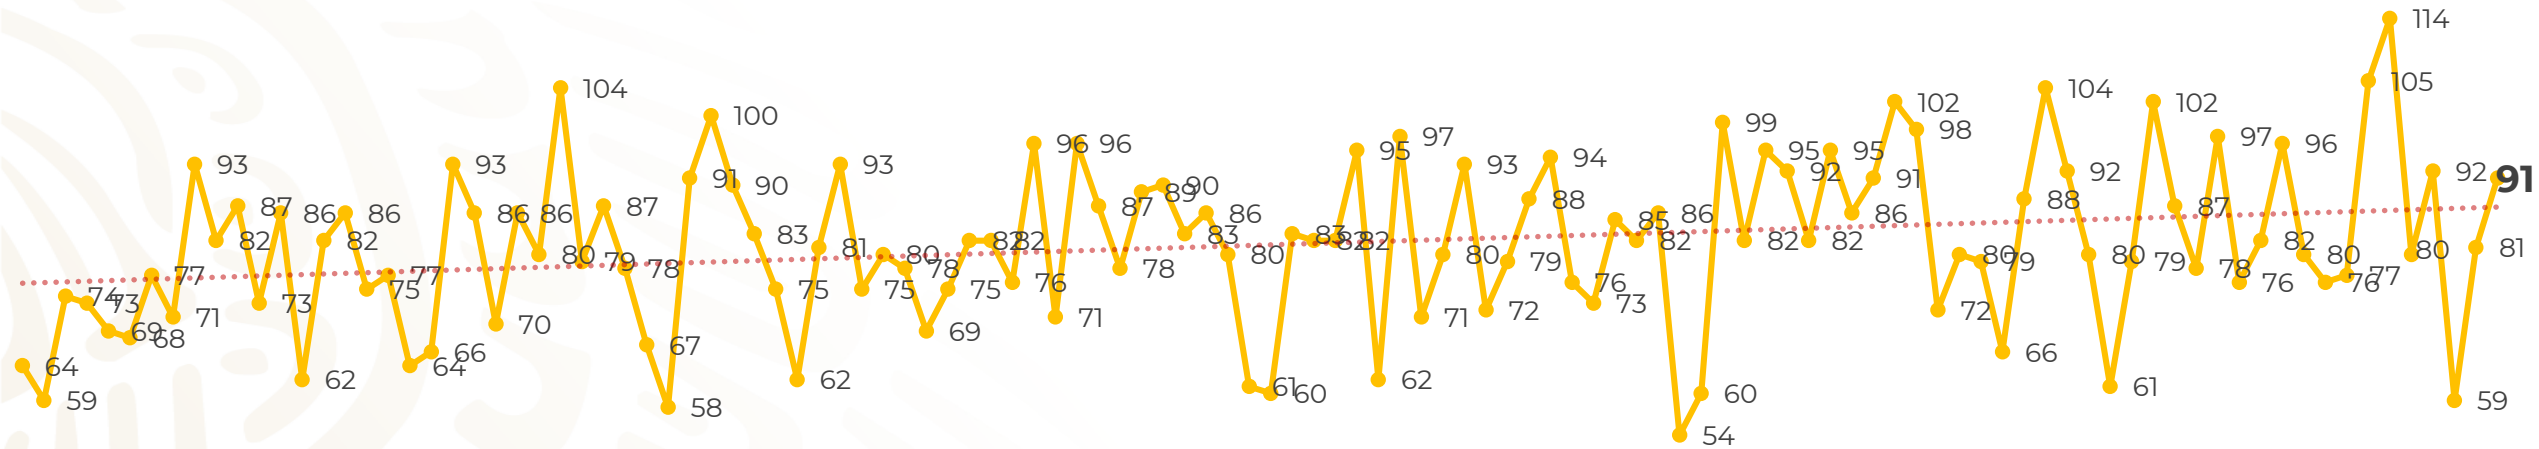

Víctimas reportadas por delito de homicidio (Fiscalías Estatales y Dependencias Federales)

Entidades	Abril 25
Aguascalientes	1
Baja California	10
Baja California Sur	0
Campeche	0
Chiapas	1
Chihuahua	5
Ciudad de México	2
Coahuila	0
Colima	1
Durango	1
Estado de México	10
Guanajuato	17
Guerrero	0
Hidalgo	0
Jalisco	10
Michoacán	7

Víctimas reportadas por delito de homicidio (Fiscalías Estatales y Dependencias Federales)

HOMICIDIOS DOLOSOS TENDENCIA MENSUAL (víctimas)

Mes	Víctimas	Promedio Diario	Días	Mes	Víctimas	Promedio Diario	Días	Mes	Víctimas	Promedio Diario	Días
Dic-18 ¹	2,153	79.7	27	Ago-19	2,469	79.6	31	Mar-20	2,585	83.4	31
Ene-19	2,326	75.0	31	Sep-19	2,386	79.5	30	Abr-20	2,122	84.8	25
Feb-19	2,326	83.1	28	Oct-19	2,356	76.0	31				
Mar-19	2,404	77.5	31	Nov-19	2,370	79.0	30				
Abr-19	2,227	74.2	30	Dic-19	2,444	78.8	31				
May-19	2,384	76.9	31	Ene-20	2,376	76.6	31				
Jun-19	2,543	84.8	30	Feb-20	2,352	81.1	29				
Jul-19	2,414	77.8	31								