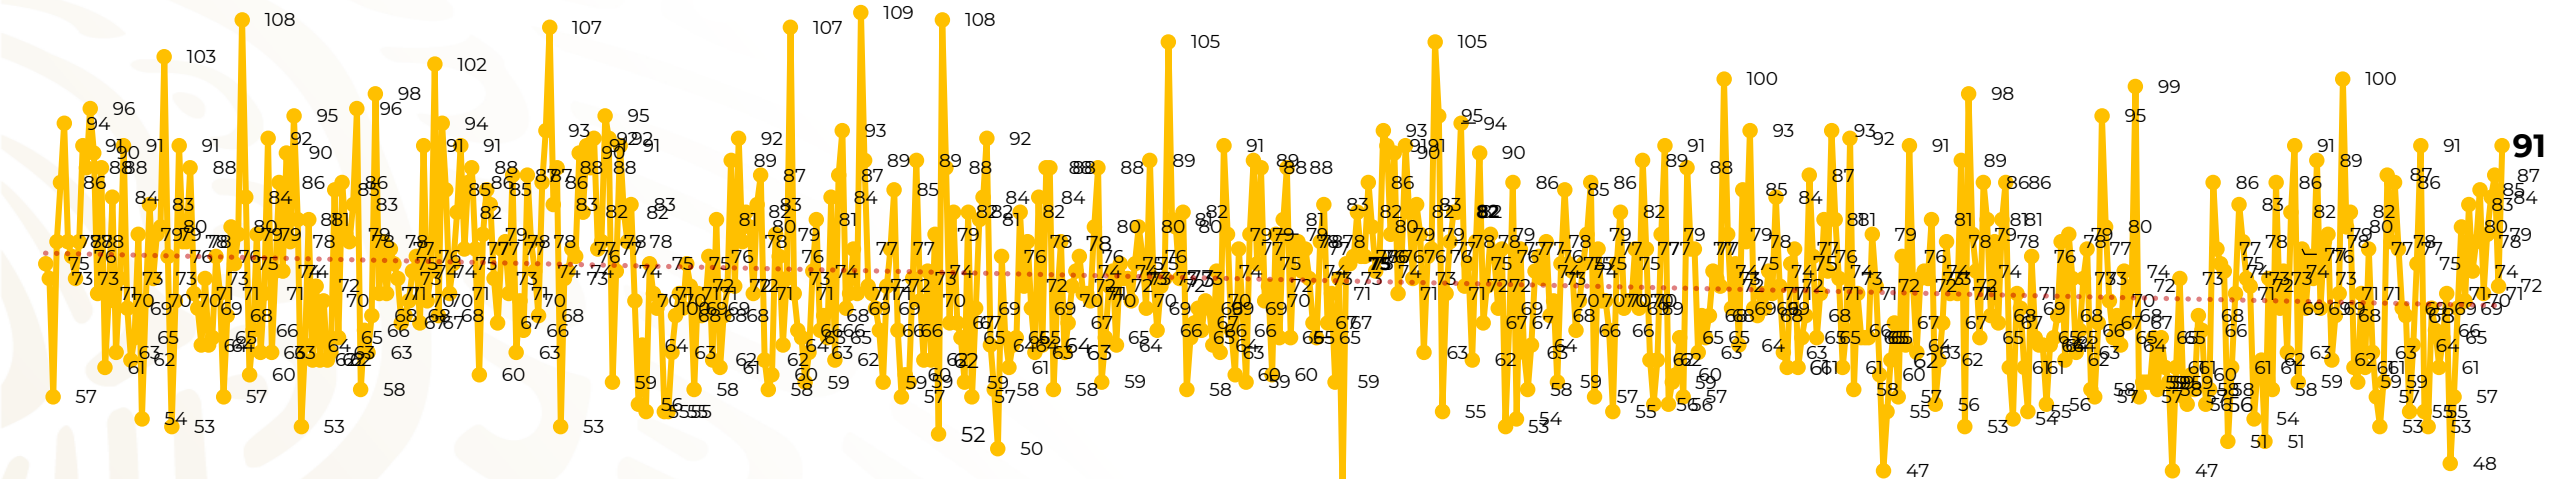

Víctimas reportadas por delito de homicidio (Fiscalías Estatales y Dependencias Federales)

Entidades	Marzo 25
Aguascalientes	0
Baja California	6
Baja California Sur	0
Campeche	0
Chiapas	4
Chihuahua	3
Ciudad de México	1
Coahuila	0
Colima	1
Durango	0
Estado de México	10
Guanajuato	13
Guerrero	2
Hidalgo	1
Jalisco	12
Michoacán	1

Entidades	Marzo 25
Morelos	7
Nayarit	1
Nuevo León	1
Oaxaca	0
Puebla	3
Querétaro	0
Quintana Roo	4
San Luis Potosí	5
Sinaloa	0
Sonora	2
Tabasco	9
Tamaulipas	0
Tlaxcala	0
Veracruz	5
Yucatán	0
Zacatecas	0
Total	91

Víctimas reportadas por delito de homicidio (Fiscalías Estatales y Dependencias Federales)

HOMICIDIOS DOLOSOS TENDENCIA MENSUAL (víctimas)

Mes	Víctimas	Promedio Diario	Días	Mes	Víctimas	Promedio Diario	Días	Mes	Víctimas	Promedio Diario	Días	Mes	Víctimas	Promedio Diario	Días	Mes	Víctimas	Promedio Diario	Días
May-21	2,462	79.4	31	Dic-21	2,274	73.3	31	Jul-22	2,331	75.1	31	Feb-23	1,987	70.9	28	Sep-23	2,196	73.2	30
Jun-21	2,251	75.0	30	Ene-22	2,061	66.5	31	Ago-22	2,304	74.3	31	Mar-23	2,283	73.6	31	Oct-23	2,148	69.2	31
Jul-21	2,381	76.8	31	Feb-22	1,933	69.0	28	Sep-22	2,329	77.6	30	Abr-23	2,159	71.9	30	Nov-23	2,101	70.0	30
Ago-21	2,414	77.9	31	Mar-22	2,241	72.3	31	Oct-22	2,481	80.0	31	May-23	2,350	75.8	31	Dic-23	2,051	66.2	31
Sep-21	2,405	80.2	30	Abr-22	2,131	71.0	30	Nov-22	2,071	69.0	30	Jun-23	2,303	76.7	30	Ene-24	2,127	68.6	31
Oct-21	2,332	75.2	31	May-22	2,472	79.7	31	Dic-22	2,277	73.4	31	Jul-23	2,204	71.0	31	Feb-24	2,022	72.2	28
Nov-21	2,242	74.7	30	Jun-22	2,289	76.3	30	Ene-23	2,303	74.3	31	Ago-23	2,216	71.4	31	Mar-24	1,798	71.9	25