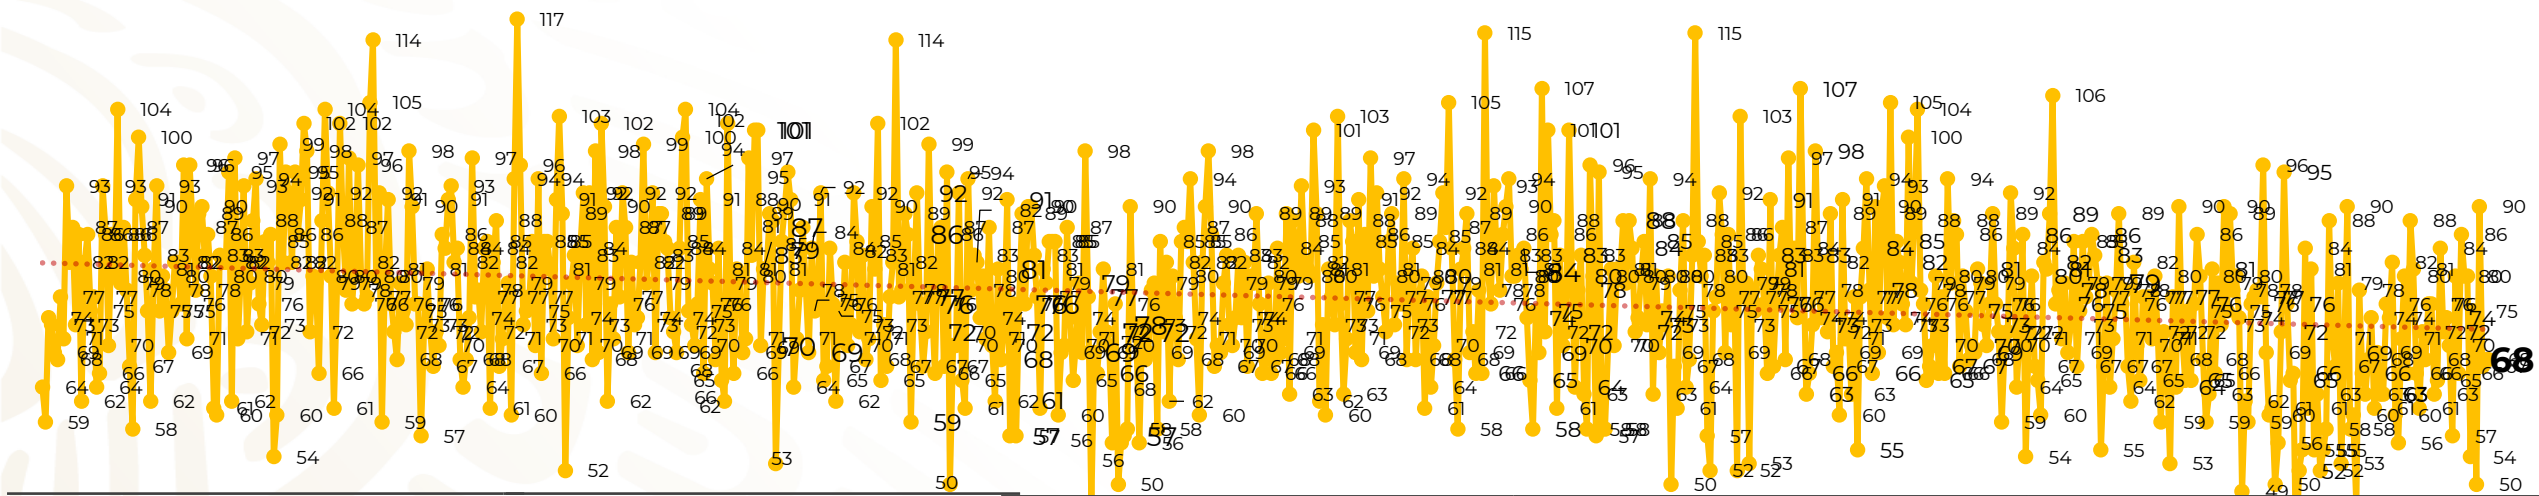

Víctimas reportadas por delito de homicidio (Fiscalías Estatales y Dependencias Federales)

Entidades	Marzo 25
Aguascalientes	0
Baja California	7
Baja California Sur	0
Campeche	0
Chiapas	0
Chihuahua	5
Ciudad de México	1
Coahuila	0
Colima	2
Durango	0
Estado de México	7
Guanajuato	8
Guerrero	3
Hidalgo	0
Jalisco	8
Michoacán	5

Entidades	Marzo 25
Morelos	2
Nayarit	0
Nuevo León	0
Oaxaca	4
Puebla	4
Querétaro	0
Quintana Roo	3
San Luis Potosí	0
Sinaloa	0
Sonora	3
Tabasco	0
Tamaulipas	0
Tlaxcala	0
Veracruz	1
Yucatán	0
Zacatecas	5
Total	68

Víctimas reportadas por delito de homicidio (Fiscalías Estatales y Dependencias Federales)

HOMICIDIOS DOLOSOS TENDENCIA MENSUAL (víctimas)

Mes	Víctimas	Promedio Diario	Días	Mes	Víctimas	Promedio Diario	Días	Mes	Víctimas	Promedio Diario	Días	Mes	Víctimas	Promedio Diario	Días	Mes	Víctimas	Promedio Diario	Días
Ago-19	2,469	79.6	31	Mar-20	2,585	83.4	31	Oct-20	2,429	78.3	31	May-21	2,462	79.4	31	Dic-21	2,274	73.3	31
Sep-19	2,386	79.5	30	Abr-20	2,492	83.1	30	Nov-20	2,303	76.7	30	Jun-21	2,251	75.0	30	Ene-22	2,061	66.5	31
Oct-19	2,356	76.0	31	May-20	2,423	78.2	31	Dic-20	2,194	70.8	31	Jul-21	2,381	76.8	31	Feb-22	1,933	69.0	28
Nov-19	2,370	79.0	30	Jun-20	2,413	80.4	30	Ene-21	2,379	76.7	31	Ago-21	2,414	77.9	31	Mar-22	1,768	70.7	25
Dic-19	2,444	78.8	31	Jul-20	2,519	81.2	31	Feb-21	2,206	78.7	28	Sep-21	2,405	80.2	30				
Ene-20	2,376	76.6	31	Ago-20	2,524	81.4	31	Mar-21	2,444	78.8	31	Oct-21	2,332	75.2	31				
Feb-20	2,352	81.1	29	Sep-20	2,315	77.1	30	Abr-21	2,370	79.0	30	Nov-21	2,242	74.7	30				

01-ene. 15-ene. 29-ene. 12-feb. 26-feb. 11-mar. 25-mar. 08-abr. 22-abr. 06-may. 20-may. 03-jun. 17-jun. 01-jul. 15-jul. 29-jul. 12-ago. 26-ago. 09-sep. 23-sep. 07-oct. 21-oct. 04-nov. 18-nov. 02-dic. 16-dic. 30-dic. 13-ene. 27-ene. 10-feb. 24-feb. 10-mar. 24-mar. 07-abr. 21-abr. 05-may. 19-may. 02-jun. 16-jun. 30-jun. 14-jul. 28-jul. 11-ago. 25-ago. 08-sep. 22-sep. 06-oct. 20-oct. 03-nov. 17-nov. 01-dic. 15-dic. 29-dic. 12-ene. 26-ene. 09-feb. 23-feb. 09-mar. 23-mar.