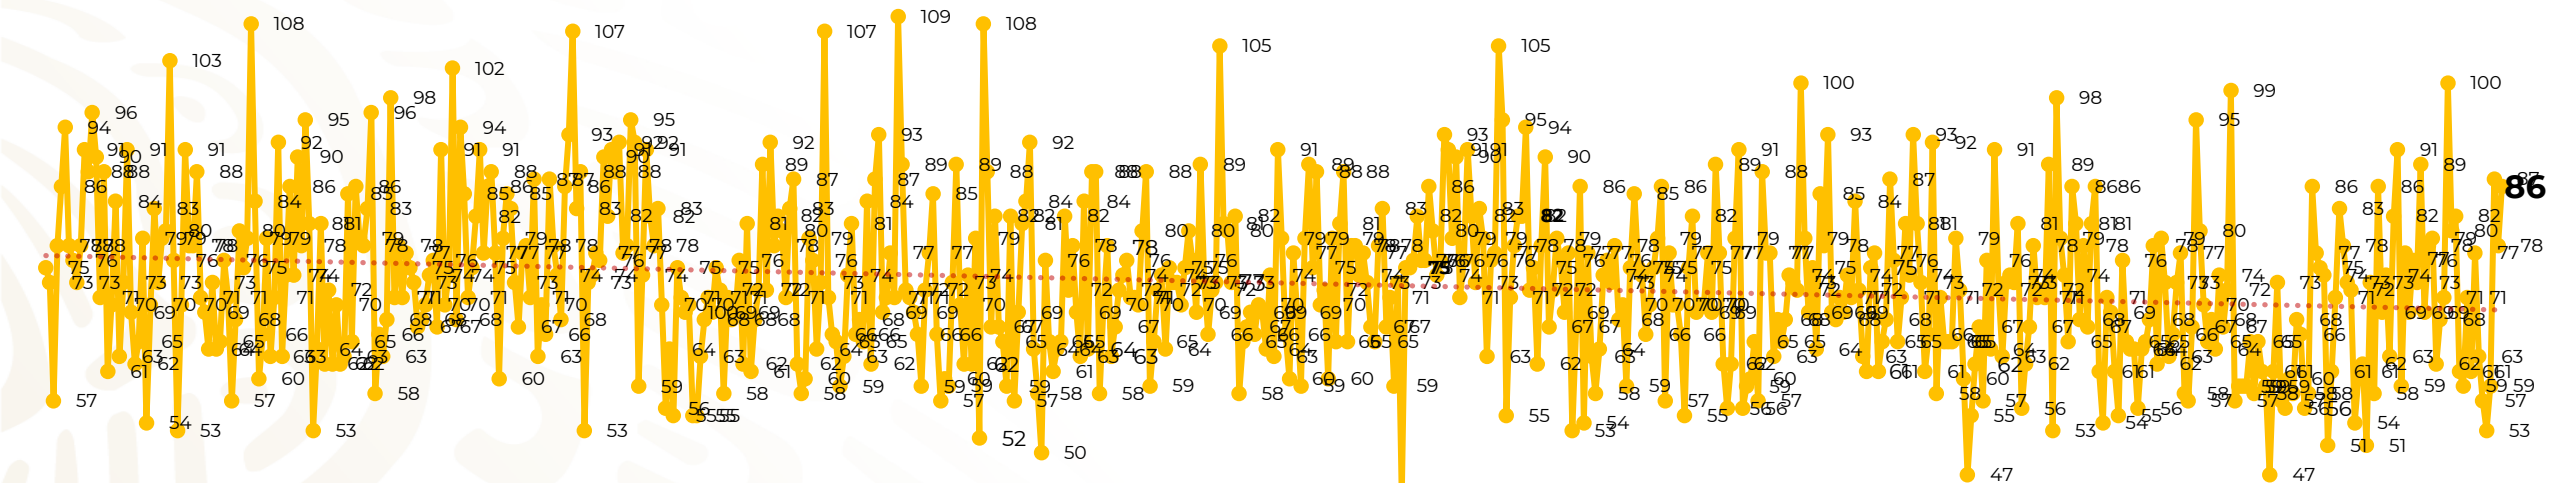

Víctimas reportadas por delito de homicidio (Fiscalías Estatales y Dependencias Federales)

Entidades	Febrero 25
Aguascalientes	0
Baja California	6
Baja California Sur	0
Campeche	0
Chiapas	2
Chihuahua	6
Ciudad de México	5
Coahuila	1
Colima	0
Durango	0
Estado de México	12
Guanajuato	6
Guerrero	3
Hidalgo	0
Jalisco	6
Michoacán	7

Entidades	Febrero 25
Morelos	5
Nayarit	0
Nuevo León	5
Oaxaca	4
Puebla	7
Querétaro	0
Quintana Roo	0
San Luis Potosí	3
Sinaloa	0
Sonora	1
Tabasco	3
Tamaulipas	1
Tlaxcala	1
Veracruz	1
Yucatán	0
Zacatecas	1
Total	86

Víctimas reportadas por delito de homicidio (Fiscalías Estatales y Dependencias Federales)

HOMICIDIOS DOLOSOS TENDENCIA MENSUAL (víctimas)

Mes	Víctimas	Promedio Diario	Días	Mes	Víctimas	Promedio Diario	Días	Mes	Víctimas	Promedio Diario	Días	Mes	Víctimas	Promedio Diario	Días	Mes	Víctimas	Promedio Diario	Días
May-21	2,462	79.4	31	Dic-21	2,274	73.3	31	Jul-22	2,331	75.1	31	Feb-23	1,987	70.9	28	Sep-23	2,196	73.2	30
Jun-21	2,251	75.0	30	Ene-22	2,061	66.5	31	Ago-22	2,304	74.3	31	Mar-23	2,283	73.6	31	Oct-23	2,148	69.2	31
Jul-21	2,381	76.8	31	Feb-22	1,933	69.0	28	Sep-22	2,329	77.6	30	Abr-23	2,159	71.9	30	Nov-23	2,101	70.0	30
Ago-21	2,414	77.9	31	Mar-22	2,241	72.3	31	Oct-22	2,481	80.0	31	May-23	2,350	75.8	31	Dic-23	2,051	66.2	31
Sep-21	2,405	80.2	30	Abr-22	2,131	71.0	30	Nov-22	2,071	69.0	30	Jun-23	2,303	76.7	30	Ene-24	2,127	68.6	31
Oct-21	2,332	75.2	31	May-22	2,472	79.7	31	Dic-22	2,277	73.4	31	Jul-23	2,204	71.0	31	Feb-24	1,808	72.3	25
Nov-21	2,242	74.7	30	Jun-22	2,289	76.3	30	Ene-23	2,303	74.3	31	Ago-23	2,216	71.4	31				