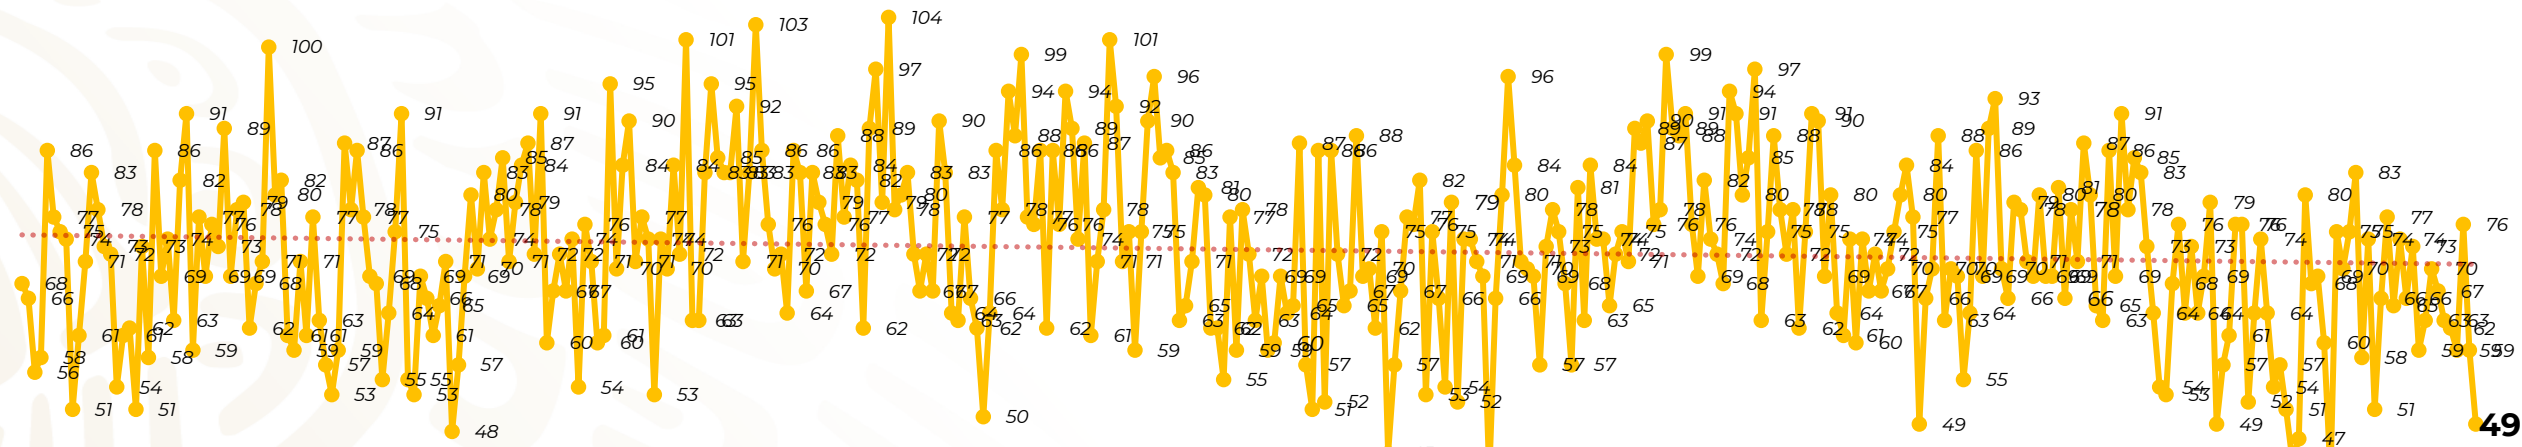

Víctimas reportadas por delito de homicidio (Fiscalías Estatales y Dependencias Federales)

Entidades	Enero 25
<i>Aguascalientes</i>	0
Baja California	6
<i>Baja California Sur</i>	0
<i>Campeche</i>	0
<i>Chiapas</i>	1
<i>Chihuahua</i>	0
<i>Ciudad de México</i>	0
<i>Coahuila</i>	1
<i>Colima</i>	0
<i>Durango</i>	0
<i>Estado de México</i>	4
Guanajuato	9
<i>Guerrero</i>	2
<i>Hidalgo</i>	0
<i>Jalisco</i>	2
<i>Michoacán</i>	2

Entidades	Enero 25
<i>Morelos</i>	2
<i>Nayarit</i>	0
<i>Nuevo León</i>	2
<i>Oaxaca</i>	2
<i>Puebla</i>	1
<i>Querétaro</i>	0
<i>Quintana Roo</i>	1
<i>San Luis Potosí</i>	1
<i>Sinaloa</i>	0
Sonora	7
<i>Tabasco</i>	3
<i>Tamaulipas</i>	1
<i>Tlaxcala</i>	0
<i>Veracruz</i>	2
<i>Yucatán</i>	0
<i>Zacatecas</i>	0
Total	49

Víctimas reportadas por delito de homicidio (Fiscalías Estatales y Dependencias Federales)

HOMICIDIOS DOLOSOS TENDENCIA MENSUAL (víctimas)

Mes	Víctimas	Promedio Diario	Días	Mes	Víctimas	Promedio Diario	Días	Mes	Víctimas	Promedio Diario	Días	Mes	Víctimas	Promedio Diario	Días	Mes	Víctimas	Promedio Diario	Días
Jul-22	2,331	75.1	31	Feb-23	1,987	70.9	28	Sep-23	2,196	73.2	30	Abr-24	2,349	78.3	30	Nov-24	2,234	74.4	30
Ago-22	2,304	74.3	31	Mar-23	2,283	73.6	31	Oct-23	2,148	69.2	31	May-24	2,410	77.7	31	Dic-24	2,026	65.3	31
Sep-22	2,329	77.6	30	Abr-23	2,159	71.9	30	Nov-23	2,101	70.0	30	Jun-24	2,363	78.7	30	Ene-25	1,636	65.4	25
Oct-22	2,481	80.0	31	May-23	2,350	75.8	31	Dic-23	2,051	66.2	31	Jul-24	2,151	69.3	31				
Nov-22	2,071	69.0	30	Jun-23	2,303	76.7	30	Ene-24	2,127	68.6	31	Ago-24	2,143	69.1	31				
Dic-22	2,277	73.4	31	Jul-23	2,204	71.0	31	Feb-24	2,077	71.6	29	Sep-24	2,350	78	30				
Ene-23	2,303	74.3	31	Ago-23	2,216	71.4	31	Mar-24	2,192	70.7	31	Oct-24	2,293	73.9	31				