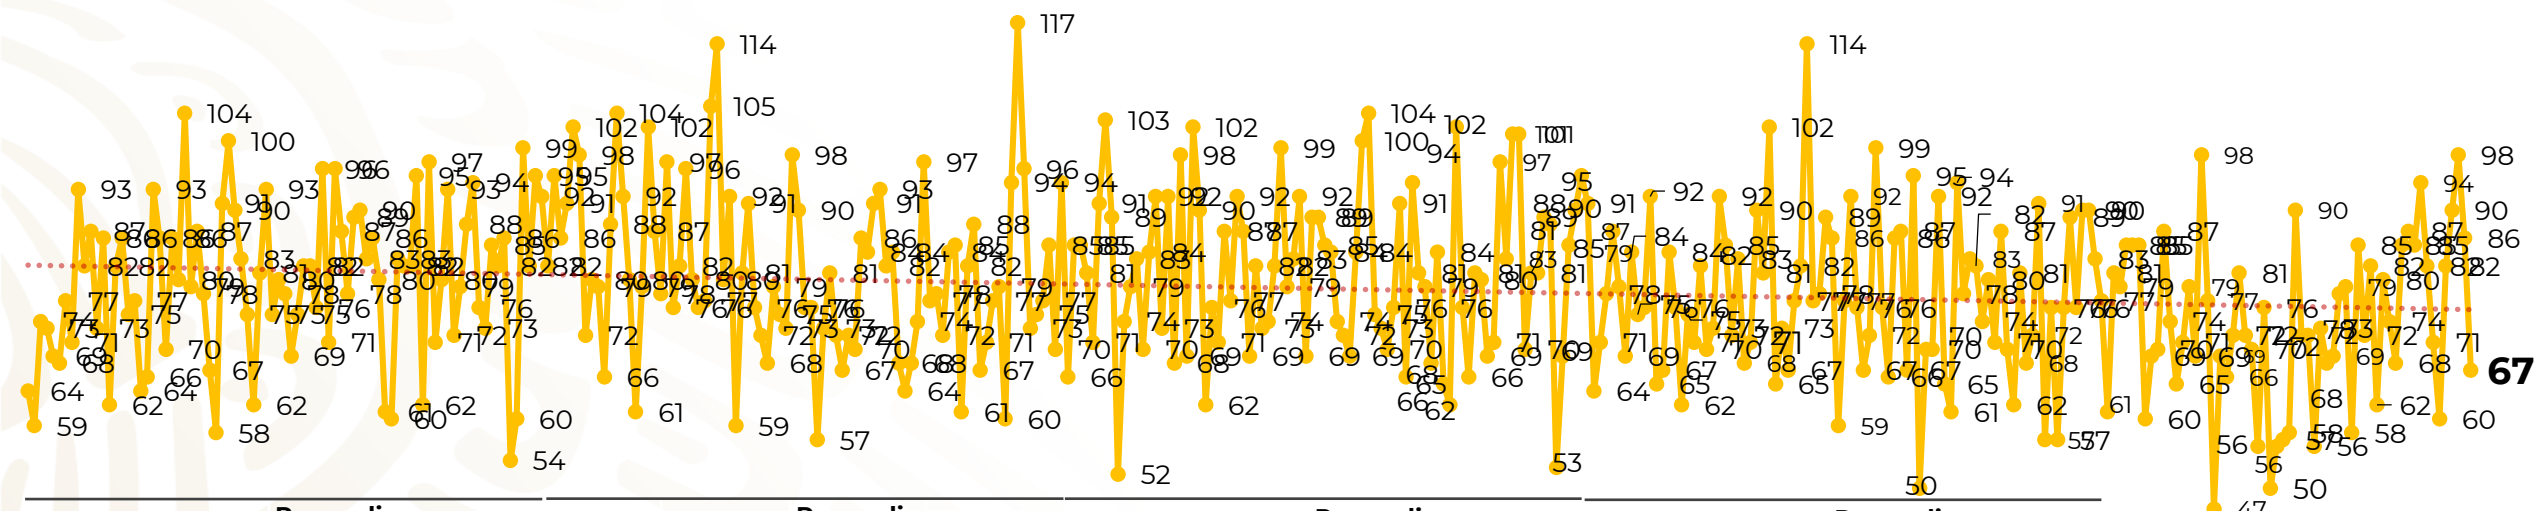

Víctimas reportadas por delito de homicidio (Fiscalías Estatales y Dependencias Federales)

Entidades	Enero 25
Aguascalientes	0
Baja California	2
Baja California Sur	0
Campeche	0
Chiapas	5
Chihuahua	1
Ciudad de México	0
Coahuila	0
Colima	1
Durango	0
Estado de México	4
Guanajuato	6
Guerrero	5
Hidalgo	0
Jalisco	8
Michoacán	6

Entidades	Enero 25
Morelos	3
Nayarit	0
Nuevo León	1
Oaxaca	1
Puebla	5
Querétaro	0
Quintana Roo	1
San Luis Potosí	0
Sinaloa	1
Sonora	3
Tabasco	0
Tamaulipas	3
Tlaxcala	0
Veracruz	3
Yucatán	0
Zacatecas	8
Total	67

Víctimas reportadas por delito de homicidio (Fiscalías Estatales y Dependencias Federales)

HOMICIDIOS DOLOSOS TENDENCIA MENSUAL (víctimas)

67

Mes	Víctimas	Promedio Diario	Días	Mes	Víctimas	Promedio Diario	Días	Mes	Víctimas	Promedio Diario	Días	Mes	Víctimas	Promedio Diario	Días
Dic-18 ¹	2,153	79.7	27	Ago-19	2,469	79.6	31	Mar-20	2,585	83.4	31	Oct-20	2,429	78.3	31
Ene-19	2,326	75.0	31	Sep-19	2,386	79.5	30	Abr-20	2,492	83.1	30	Nov-20	2,303	76.7	30
Feb-19	2,326	83.1	28	Oct-19	2,356	76.0	31	May-20	2,423	78.2	31	Dic-20	2,194	70.8	31
Mar-19	2,404	77.5	31	Nov-19	2,370	79.0	30	Jun-20	2,413	80.4	30	Ene-21	1,935	77.4	25
Abr-19	2,227	74.2	30	Dic-19	2,444	78.8	31	Jul-20	2,519	81.2	31				
May-19	2,384	76.9	31	Ene-20	2,376	76.6	31	Ago-20	2,524	81.4	31				
Jun-19	2,543	84.8	30	Feb-20	2,352	81.1	29	Sep-20	2,315	77.1	30				
Jul-19	2,414	77.8	31												