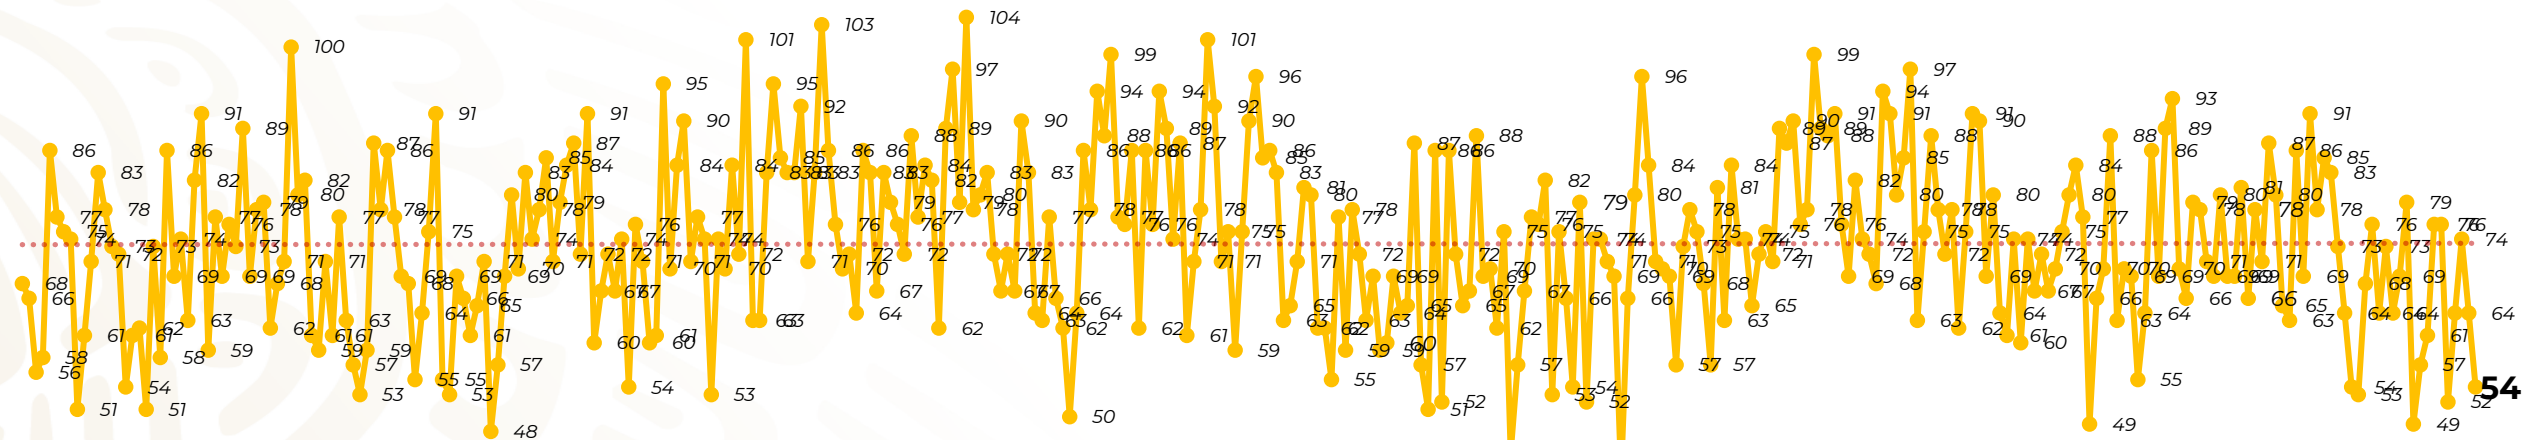

Víctimas reportadas por delito de homicidio (Fiscalías Estatales y Dependencias Federales)

Entidades	Diciembre 24
<i>Aguascalientes</i>	0
<i>Baja California</i>	4
<i>Baja California Sur</i>	0
<i>Campeche</i>	1
<i>Chiapas</i>	1
<i>Chihuahua</i>	2
<i>Ciudad de México</i>	0
<i>Coahuila</i>	1
<i>Colima</i>	1
<i>Durango</i>	0
<i>Estado de México</i>	5
<i>Guanajuato</i>	4
Guerrero	6
<i>Hidalgo</i>	0
<i>Jalisco</i>	4
<i>Michoacán</i>	2

Entidades	Diciembre 24
Morelos	6
<i>Nayarit</i>	0
<i>Nuevo León</i>	1
<i>Oaxaca</i>	3
<i>Puebla</i>	3
<i>Querétaro</i>	0
<i>Quintana Roo</i>	1
<i>San Luis Potosí</i>	0
<i>Sinaloa</i>	1
<i>Sonora</i>	1
<i>Tabasco</i>	3
<i>Tamaulipas</i>	0
<i>Tlaxcala</i>	0
<i>Veracruz</i>	2
<i>Yucatán</i>	0
<i>Zacatecas</i>	2
Total	54

Víctimas reportadas por delito de homicidio (Fiscalías Estatales y Dependencias Federales)

HOMICIDIOS DOLOSOS TENDENCIA MENSUAL (víctimas)

Mes	Víctimas	Promedio Diario	Días	Mes	Víctimas	Promedio Diario	Días	Mes	Víctimas	Promedio Diario	Días	Mes	Víctimas	Promedio Diario	Días	Mes	Víctimas	Promedio Diario	Días
Jul-22	2,331	75.1	31	Feb-23	1,987	70.9	28	Sep-23	2,196	73.2	30	Abr-24	2,349	78.3	30	Nov-24	2,234	74.4	30
Ago-22	2,304	74.3	31	Mar-23	2,283	73.6	31	Oct-23	2,148	69.2	31	May-24	2,410	77.7	31	Dic-24	1,610	67.1	24
Sep-22	2,329	77.6	30	Abr-23	2,159	71.9	30	Nov-23	2,101	70.0	30	Jun-24	2,363	78.7	30				
Oct-22	2,481	80.0	31	May-23	2,350	75.8	31	Dic-23	2,051	66.2	31	Jul-24	2,151	69.3	31				
Nov-22	2,071	69.0	30	Jun-23	2,303	76.7	30	Ene-24	2,127	68.6	31	Ago-24	2,143	69.1	31				
Dic-22	2,277	73.4	31	Jul-23	2,204	71.0	31	Feb-24	2,077	71.6	29	Sep-24	2,350	78	30				
Ene-23	2,303	74.3	31	Ago-23	2,216	71.4	31	Mar-24	2,192	70.7	31	Oct-24	2,293	73.9	31				