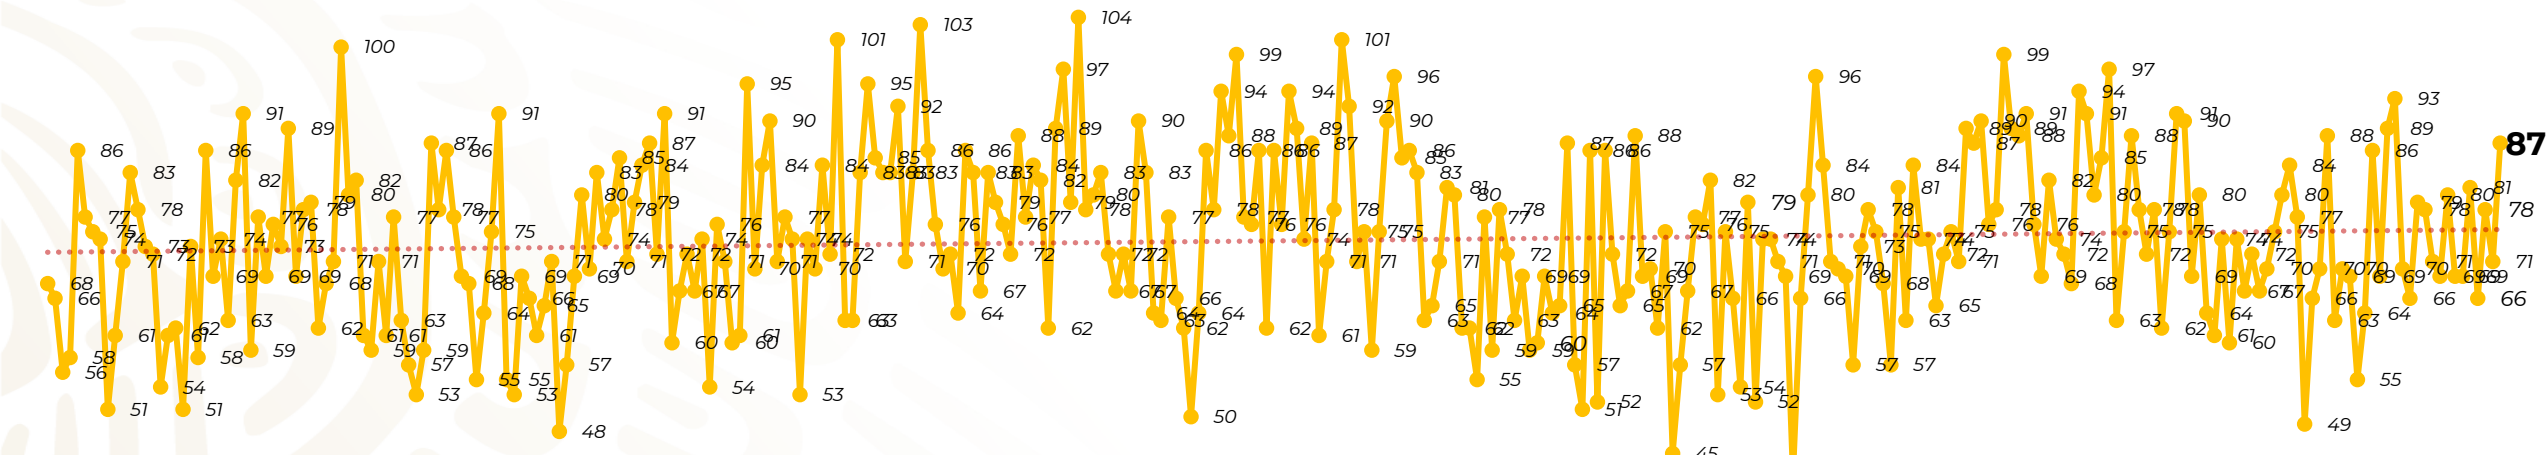

Víctimas reportadas por delito de homicidio (Fiscalías Estatales y Dependencias Federales)

Entidades	Noviembre 24
<i>Aguascalientes</i>	0
<i>Baja California</i>	5
<i>Baja California Sur</i>	0
<i>Campeche</i>	0
<i>Chiapas</i>	1
<i>Chihuahua</i>	3
Ciudad de México	6
<i>Coahuila</i>	0
<i>Colima</i>	3
<i>Durango</i>	0
<i>Estado de México</i>	3
<i>Guanajuato</i>	4
<i>Guerrero</i>	1
<i>Hidalgo</i>	1
Jalisco	7
<i>Michoacán</i>	5

Víctimas reportadas por delito de homicidio (Fiscalías Estatales y Dependencias Federales)

HOMICIDIOS DOLOSOS TENDENCIA MENSUAL (víctimas)

Mes	Víctimas	Promedio Diario	Días	Mes	Víctimas	Promedio Diario	Días	Mes	Víctimas	Promedio Diario	Días	Mes	Víctimas	Promedio Diario	Días	Mes	Víctimas	Promedio Diario	Días	
Jul-22	2,331	75.1	31	Feb-23	1,987	70.9	28	Sep-23	2,196	73.2	30	Abr-24	2,349	78.3	30	Nov-24	1,780	74.1	24	
Ago-22	2,304	74.3	31	Mar-23	2,283	73.6	31	Oct-23	2,148	69.2	31	May-24	2,410	77.7	31					
Sep-22	2,329	77.6	30	Abr-23	2,159	71.9	30	Nov-23	2,101	70.0	30	Jun-24	2,363	78.7	30					
Oct-22	2,481	80.0	31	May-23	2,350	75.8	31	Dic-23	2,051	66.2	31	Jul-24	2,151	69.3	31					
Nov-22	2,071	69.0	30	Jun-23	2,303	76.7	30	Ene-24	2,127	68.6	31	Ago-24	2,143	69.1	31					
Dic-22	2,277	73.4	31	Jul-23	2,204	71.0	31	Feb-24	2,077	71.6	29	Sep-24	2,350	78	30					
Ene-23	2,303	74.3	31	Ago-23	2,216	71.4	31	Mar-24	2,192	70.7	31	Oct-24	2,293	73.9	31					