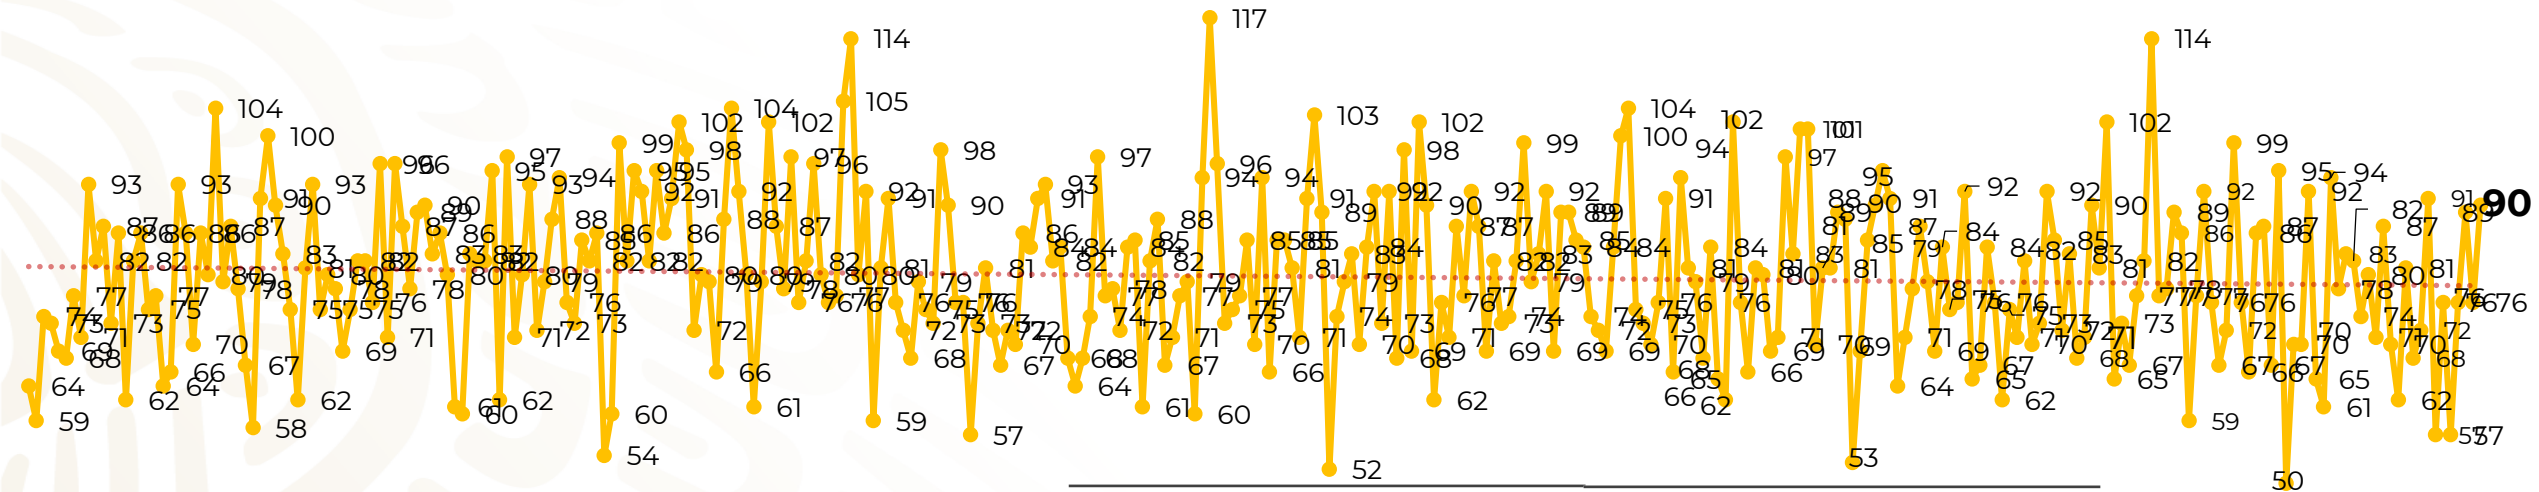

Víctimas reportadas por delito de homicidio (Fiscalías Estatales y Dependencias Federales)

Entidades	Noviembre 24
Aguascalientes	0
Baja California	11
Baja California Sur	0
Campeche	0
Chiapas	2
Chihuahua	3
Ciudad de México	2
Coahuila	0
Colima	6
Durango	0
Estado de México	3
Guanajuato	7
Guerrero	3
Hidalgo	1
Jalisco	4
Michoacán	7

Entidades	Noviembre 24
Morelos	4
Nayarit	1
Nuevo León	4
Oaxaca	2
Puebla	2
Querétaro	2
Quintana Roo	0
San Luis Potosí	0
Sinaloa	4
Sonora	1
Tabasco	0
Tamaulipas	4
Tlaxcala	0
Veracruz	8
Yucatán	0
Zacatecas	9
Total	90

Víctimas reportadas por delito de homicidio (Fiscalías Estatales y Dependencias Federales)

HOMICIDIOS DOLOSOS TENDENCIA MENSUAL (víctimas)

Mes	Víctimas	Promedio Diario	Días	Mes	Víctimas	Promedio Diario	Días	Mes	Víctimas	Promedio Diario	Días	Mes	Víctimas	Promedio Diario	Días
Dic-18 ¹	2,153	79.7	27	Ago-19	2,469	79.6	31	Mar-20	2,585	83.4	31	Oct-20	2,429	78.3	31
Ene-19	2,326	75.0	31	Sep-19	2,386	79.5	30	Abr-20	2,492	83.1	30	Nov-20	1,832	76.3	24
Feb-19	2,326	83.1	28	Oct-19	2,356	76.0	31	May-20	2,423	78.2	31				
Mar-19	2,404	77.5	31	Nov-19	2,370	79.0	30	Jun-20	2,413	80.4	30				
Abr-19	2,227	74.2	30	Dic-19	2,444	78.8	31	Jul-20	2,519	81.2	31				
May-19	2,384	76.9	31	Ene-20	2,376	76.6	31	Ago-20	2,524	81.4	31				
Jun-19	2,543	84.8	30	Feb-20	2,352	81.1	29	Sep-20	2,315	77.1	30				
Jul-19	2,414	77.8	31												