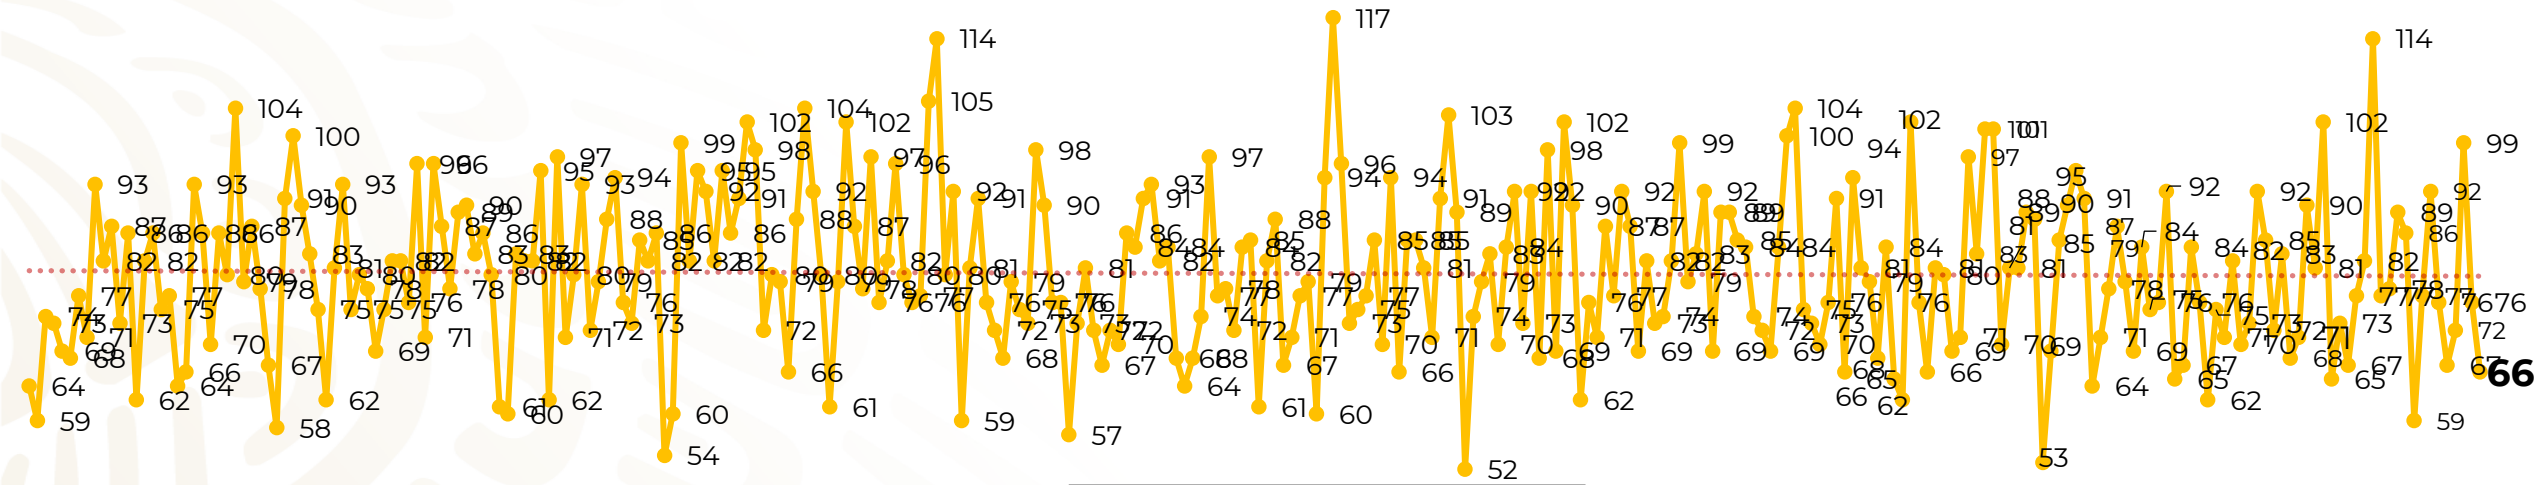

Víctimas reportadas por delito de homicidio (Fiscalías Estatales y Dependencias Federales)

Entidades	Octubre 24
Aguascalientes	0
Baja California	1
Baja California Sur	0
Campeche	0
Chiapas	1
Chihuahua	1
Ciudad de México	5
Coahuila	0
Colima	2
Durango	1
Estado de México	10
Guanajuato	10
Guerrero	2
Hidalgo	0
Jalisco	5
Michoacán	3

Entidades	Octubre 24
Morelos	3
Nayarit	0
Nuevo León	3
Oaxaca	3
Puebla	2
Querétaro	0
Quintana Roo	0
San Luis Potosí	0
Sinaloa	1
Sonora	1
Tabasco	0
Tamaulipas	0
Tlaxcala	1
Veracruz	2
Yucatán	0
Zacatecas	9
Total	66

Víctimas reportadas por delito de homicidio (Fiscalías Estatales y Dependencias Federales)

HOMICIDIOS DOLOSOS TENDENCIA MENSUAL (víctimas)

Mes	Víctimas	Promedio Diario	Días	Mes	Víctimas	Promedio Diario	Días	Mes	Víctimas	Promedio Diario	Días	Mes	Víctimas	Promedio Diario	Días
Dic-18 ¹	2,153	79.7	27	Ago-19	2,469	79.6	31	Mar-20	2,585	83.4	31	Oct-20	1,904	79.3	24
Ene-19	2,326	75.0	31	Sep-19	2,386	79.5	30	Abr-20	2,492	83.1	30				
Feb-19	2,326	83.1	28	Oct-19	2,356	76.0	31	May-20	2,423	78.2	31				
Mar-19	2,404	77.5	31	Nov-19	2,370	79.0	30	Jun-20	2,413	80.4	30				
Abr-19	2,227	74.2	30	Dic-19	2,444	78.8	31	Jul-20	2,519	81.2	31				
May-19	2,384	76.9	31	Ene-20	2,376	76.6	31	Ago-20	2,524	81.4	31				
Jun-19	2,543	84.8	30	Feb-20	2,352	81.1	29	Sep-20	2,315	77.1	30				
Jul-19	2,414	77.8	31												