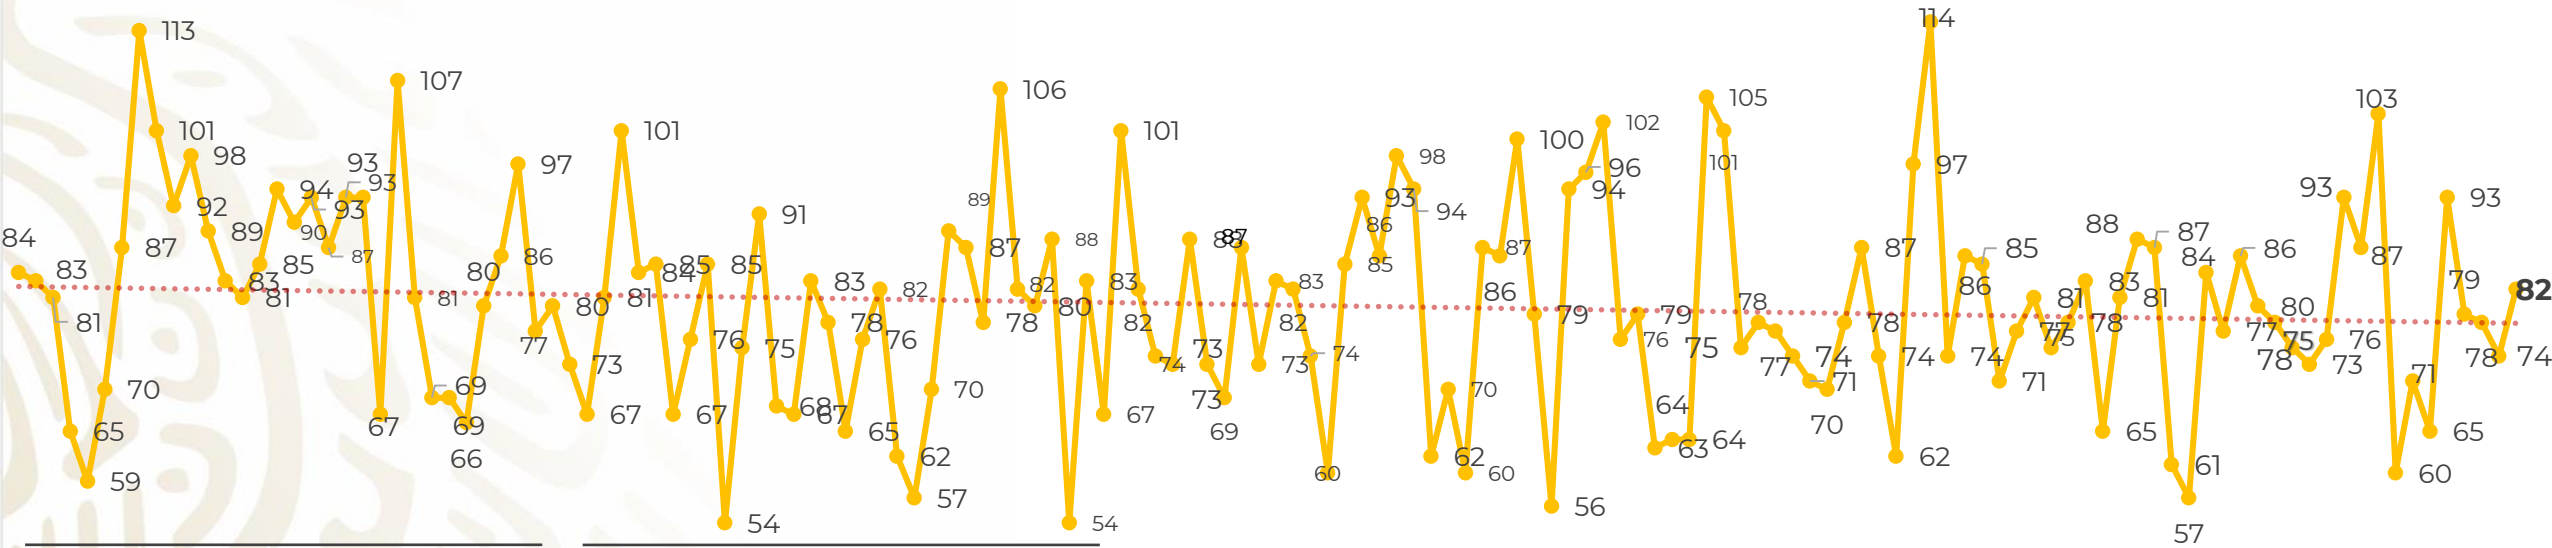

Víctimas reportadas por delito de homicidio (Fiscalías Estatales y Dependencias Federales)

Entidades	Octubre 24
Aguascalientes	0
Baja California	8
Baja California Sur	0
Campeche	0
Chiapas	0
Chihuahua	3
Ciudad de México	4
Coahuila	1
Colima	0
Durango	0
Estado de México	9
Guanajuato	4
Guerrero	4
Hidalgo	0
Jalisco	6
Michoacán	8

Víctimas reportadas por delito de homicidio (Fiscalías Estatales y Dependencias Federales)

HOMICIDIOS DOLOSOS TENDENCIA MENSUAL (víctimas)

Mes	Víctimas	Promedio Diario	Días
dic-18 ¹	2,153	79.7	27
ene-19	2,326	75.0	31
feb-19	2,326	83.1	28
mar-19	2,404	77.5	31
abr-19	2,227	74.2	30
may-19	2,384	76.9	31
jun-19	2,543	84.8	30

Mes	Víctimas	Promedio Diario	Días
Jul-19	2,414	77.8	31
Ago-19	2,469	79.6	31
Sep-19	2,386	79.5	30
Oct-19	1,888	78.7	24

01-jun 03-jun 05-jun 07-jun 09-jun 11-jun 13-jun 15-jun 17-jun 19-jun 21-jun 23-jun 25-jun 27-jun 29-jun 01-jul 03-jul 05-jul 07-jul 09-jul 11-jul 13-jul 15-jul 17-jul 19-jul 21-jul 23-jul 25-jul 27-jul 29-jul 31-jul 02-ago 04-ago 06-ago 08-ago 10-ago 12-ago 14-ago 16-ago 18-ago 20-ago 22-ago 24-ago 26-ago 28-ago 30-ago 01-sep 03-sep 05-sep 07-sep 09-sep 11-sep 13-sep 15-sep 17-sep 19-sep 21-sep 23-sep 25-sep 27-sep 29-sep 01-oct 03-oct 05-oct 07-oct 09-oct 11-oct 13-oct 15-oct 17-oct 19-oct 21-oct 23-oct