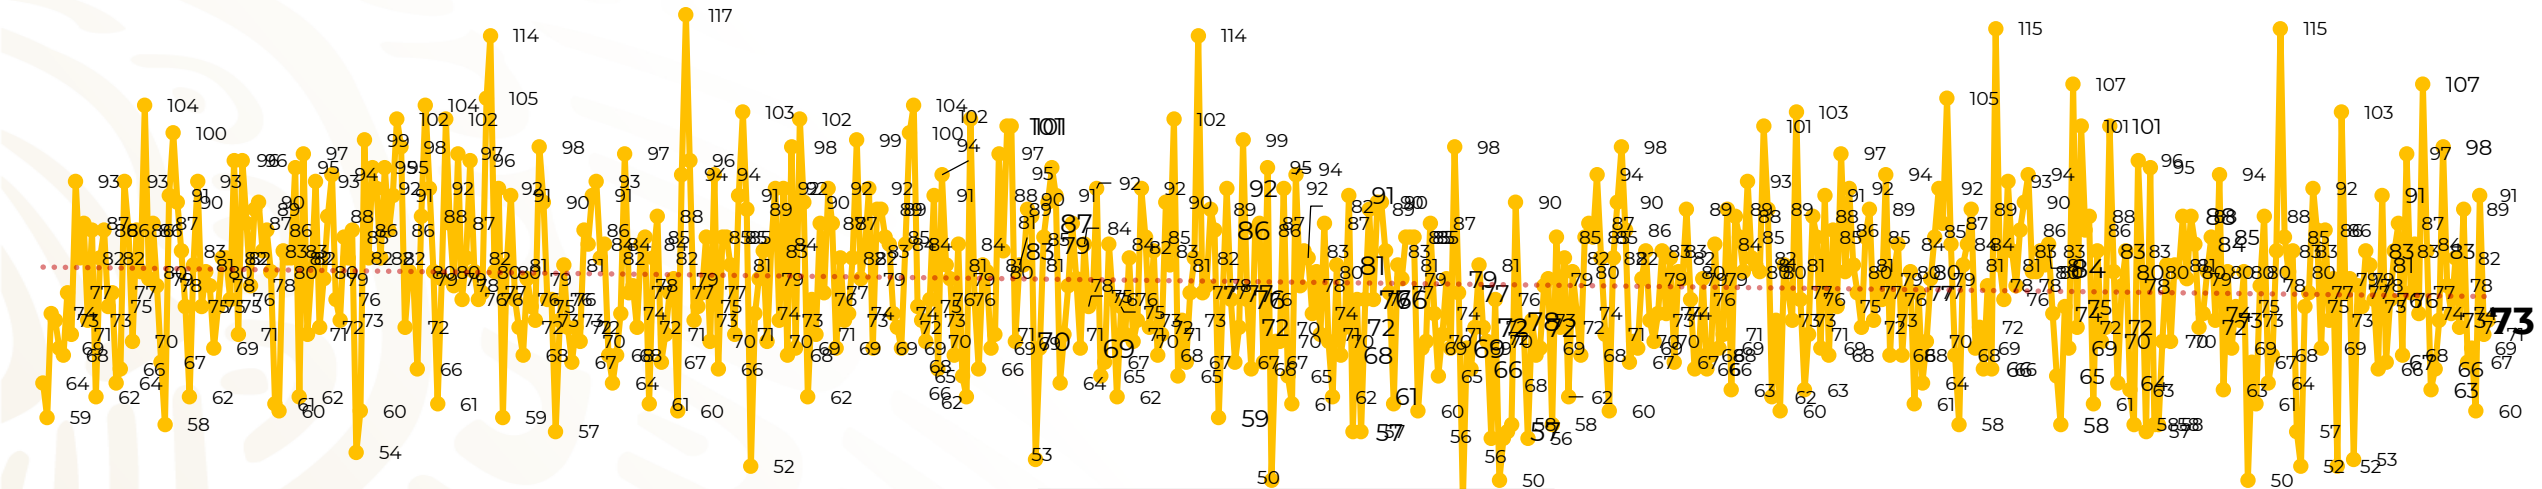

Víctimas reportadas por delito de homicidio (Fiscalías Estatales y Dependencias Federales)

Entidades	Agosto 24
Aguascalientes	0
Baja California	1
Baja California Sur	0
Campeche	1
Chiapas	1
Chihuahua	6
Ciudad de México	0
Coahuila	1
Colima	2
Durango	1
Estado de México	9
Guanajuato	7
Guerrero	2
Hidalgo	1
Jalisco	7
Michoacán	3

Entidades	Agosto 24
Morelos	1
Nayarit	0
Nuevo León	7
Oaxaca	3
Puebla	2
Querétaro	0
Quintana Roo	3
San Luis Potosí	1
Sinaloa	1
Sonora	3
Tabasco	2
Tamaulipas	0
Tlaxcala	0
Veracruz	2
Yucatán	0
Zacatecas	6
Total	73

Víctimas reportadas por delito de homicidio (Fiscalías Estatales y Dependencias Federales)

HOMICIDIOS DOLOSOS TENDENCIA MENSUAL (víctimas)

Mes	Víctimas	Promedio Diario	Días	Mes	Víctimas	Promedio Diario	Días	Mes	Víctimas	Promedio Diario	Días	Mes	Víctimas	Promedio Diario	Días	Mes	Víctimas	Promedio Diario	Días
Dic-18 ¹	2,153	79.7	27	Ago-19	2,469	79.6	31	Mar-20	2,585	83.4	31	Oct-20	2,429	78.3	31	May-21	2,462	79.4	31
Ene-19	2,326	75.0	31	Sep-19	2,386	79.5	30	Abr-20	2,492	83.1	30	Nov-20	2,303	76.7	30	Jun-21	2,251	75.0	30
Feb-19	2,326	83.1	28	Oct-19	2,356	76.0	31	May-20	2,423	78.2	31	Dic-20	2,194	70.8	31	Jul-21	2,381	76.8	31
Mar-19	2,404	77.5	31	Nov-19	2,370	79.0	30	Jun-20	2,413	80.4	30	Ene-21	2,379	76.7	31	Ago-21	1,886	78.6	24
Abr-19	2,227	74.2	30	Dic-19	2,444	78.8	31	Jul-20	2,519	81.2	31	Feb-21	2,206	78.7	28				
May-19	2,384	76.9	31	Ene-20	2,376	76.6	31	Ago-20	2,524	81.4	31	Mar-21	2,444	78.8	31				
Jun-19	2,543	84.8	30	Feb-20	2,352	81.1	29	Sep-20	2,315	77.1	30	Abr-21	2,370	79.0	30				
Jul-19	2,414	77.8	31																