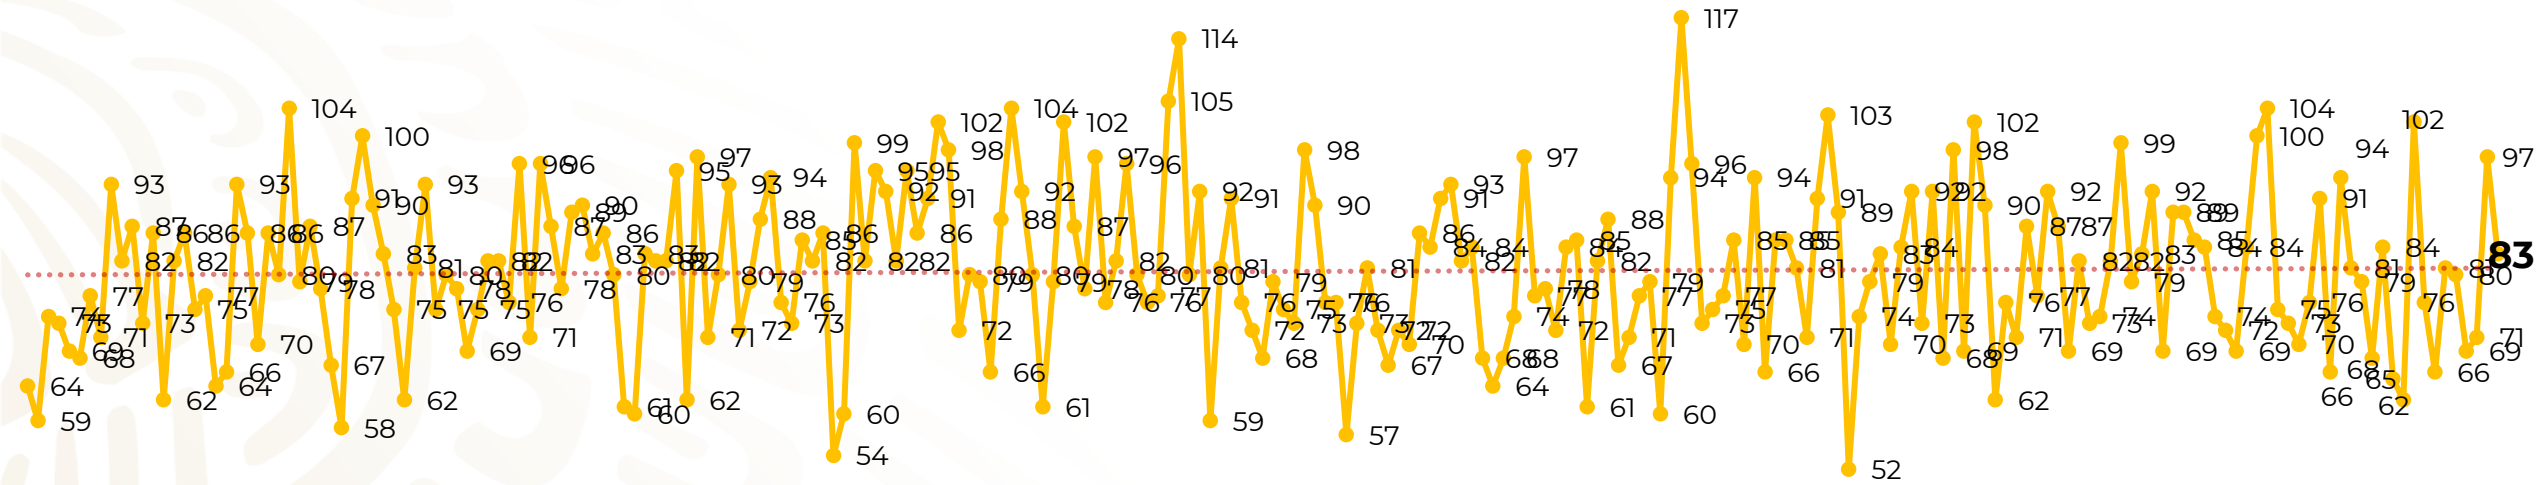

Víctimas reportadas por delito de homicidio (Fiscalías Estatales y Dependencias Federales)

Entidades	Agosto 24
Aguascalientes	1
Baja California	3
Baja California Sur	0
Campeche	0
Chiapas	2
Chihuahua	4
Ciudad de México	3
Coahuila	0
Colima	4
Durango	0
Estado de México	5
Guanajuato	10
Guerrero	3
Hidalgo	4
Jalisco	8
Michoacán	6

Entidades	Agosto 24
Morelos	0
Nayarit	1
Nuevo León	5
Oaxaca	1
Puebla	3
Querétaro	0
Quintana Roo	4
San Luis Potosí	3
Sinaloa	3
Sonora	2
Tabasco	1
Tamaulipas	0
Tlaxcala	0
Veracruz	5
Yucatán	0
Zacatecas	2
Total	83

Víctimas reportadas por delito de homicidio (Fiscalías Estatales y Dependencias Federales)

HOMICIDIOS DOLOSOS TENDENCIA MENSUAL (víctimas)

Mes	Víctimas	Promedio Diario	Días	Mes	Víctimas	Promedio Diario	Días	Mes	Víctimas	Promedio Diario	Días
Dic-18 ¹	2,153	79.7	27	Ago-19	2,469	79.6	31	Mar-20	2,585	83.4	31
Ene-19	2,326	75.0	31	Sep-19	2,386	79.5	30	Abr-20	2,492	83.1	30
Feb-19	2,326	83.1	28	Oct-19	2,356	76.0	31	May-20	2,423	78.2	31
Mar-19	2,404	77.5	31	Nov-19	2,370	79.0	30	Jun-20	2,413	80.4	30
Abr-19	2,227	74.2	30	Dic-19	2,444	78.8	31	Jul-20	2,519	81.2	31
May-19	2,384	76.9	31	Ene-20	2,376	76.6	31	Ago-20	1,913	79.7	24
Jun-19	2,543	84.8	30	Feb-20	2,352	81.1	29				
Jul-19	2,414	77.8	31								