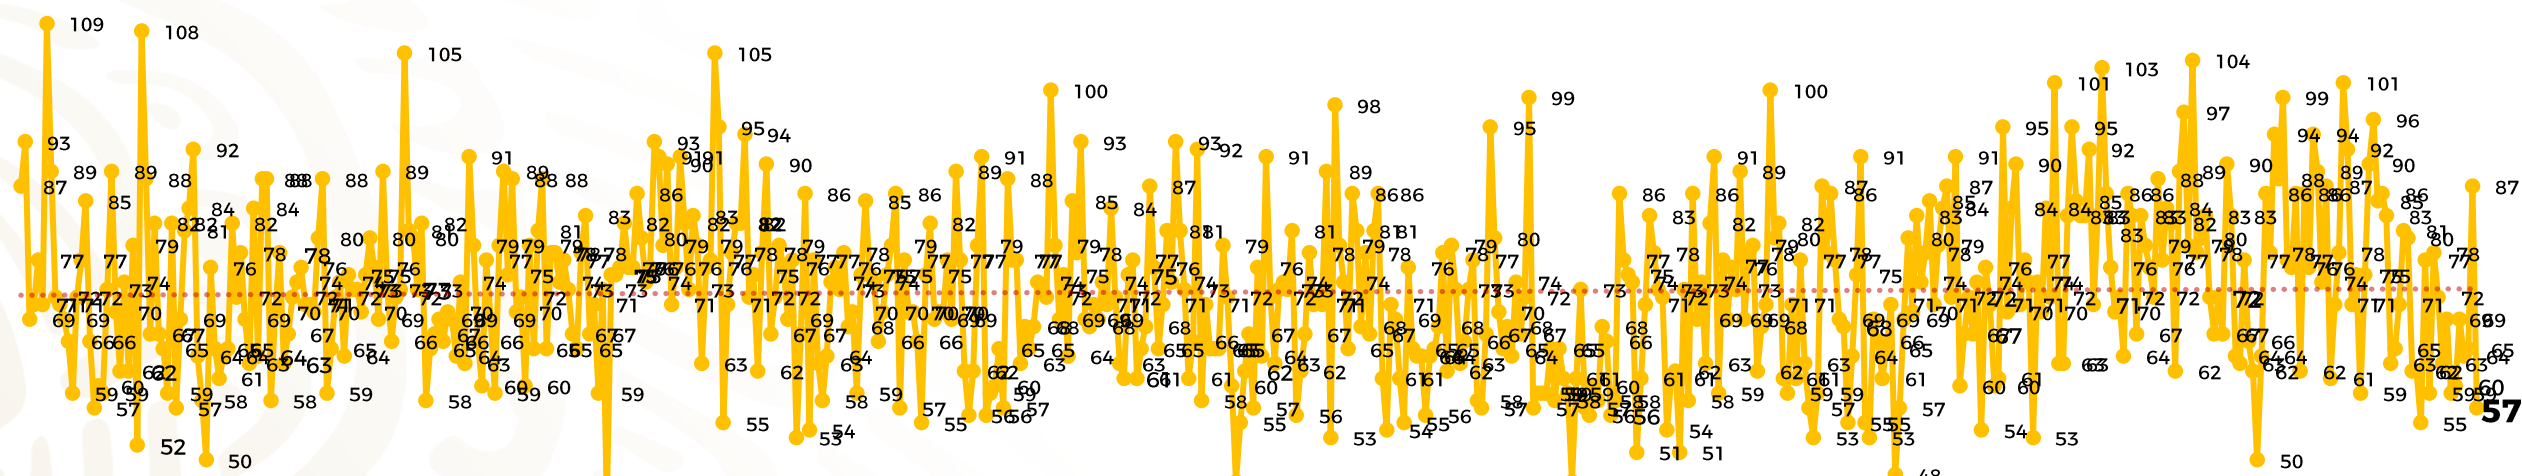

## Víctimas reportadas por delito de homicidio (Fiscalías Estatales y Dependencias Federales)

Entidades	Julio 24
Aguascalientes	0
Baja California	5
Baja California Sur	0
Campeche	0
Chiapas	2
Chihuahua	5
Ciudad de México	3
Coahuila	0
Colima	0
Durango	0
<b>Estado de México</b>	<b>6</b>
<b>Guanajuato</b>	<b>9</b>
Guerrero	0
Hidalgo	0
Jalisco	3
Michoacán	2

Entidades	Julio 24
Morelos	2
Nayarit	1
Nuevo León	5
Oaxaca	0
Puebla	5
Querétaro	0
Quintana Roo	3
San Luis Potosí	0
Sinaloa	1
Sonora	1
Tabasco	1
Tamaulipas	1
Tlaxcala	0
Veracruz	2
Yucatán	0
Zacatecas	0
<b>Total</b>	<b>57</b>

## HOMICIDIOS DOLOSOS TENDENCIA MENSUAL (víctimas)

Mes	Víctimas	Promedio Diario	Días	Mes	Víctimas	Promedio Diario	Días	Mes	Víctimas	Promedio Diario	Días	Mes	Víctimas	Promedio Diario	Días	Mes	Víctimas	Promedio Diario	Días
Dic-21	2,274	73.3	31	Jul-22	2,331	75.1	31	Feb-23	1,987	70.9	28	Sep-23	2,196	73.2	30	Abr-24	2,349	78.3	30
Ene-22	2,061	66.5	31	Ago-22	2,304	74.3	31	Mar-23	2,283	73.6	31	Oct-23	2,148	69.2	31	May-24	2,410	77.7	31
Feb-22	1,933	69.0	28	Sep-22	2,329	77.6	30	Abr-23	2,159	71.9	30	Nov-23	2,101	70.0	30	Jun-24	2,363	78.7	30
Mar-22	2,241	72.3	31	Oct-22	2,481	80.0	31	May-23	2,350	75.8	31	Dic-23	2,051	66.2	31	Jul-24	1,672	69.6	24
Abr-22	2,131	71.0	30	Nov-22	2,071	69.0	30	Jun-23	2,303	76.7	30	Ene-24	2,127	68.6	31				
May-22	2,472	79.7	31	Dic-22	2,277	73.4	31	Jul-23	2,204	71.0	31	Feb-24	2,022	72.2	28				
Jun-22	2,289	76.3	30	Ene-23	2,303	74.3	31	Ago-23	2,216	71.4	31	Mar-24	2,192	70.7	31				