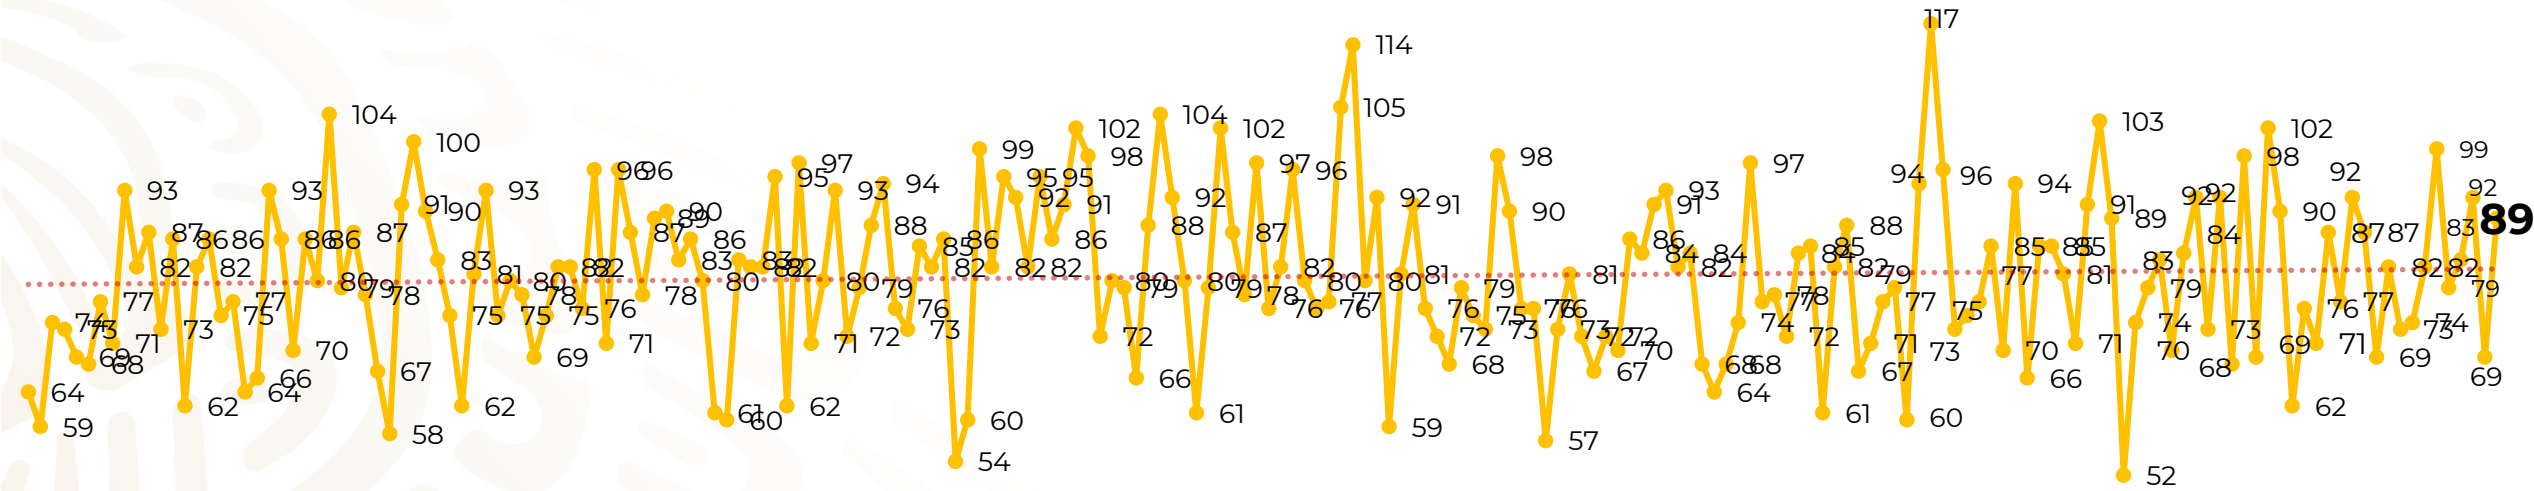

Víctimas reportadas por delito de homicidio (Fiscalías Estatales y Dependencias Federales)

Entidades	Julio 24
Aguascalientes	0
Baja California	7
Baja California Sur	0
Campeche	0
Chiapas	3
Chihuahua	5
Ciudad de México	3
Coahuila	1
Colima	1
Durango	0
Estado de México	8
Guanajuato	16
Guerrero	2
Hidalgo	2
Jalisco	12
Michoacán	8

Entidades	Julio 24
Morelos	3
Nayarit	0
Nuevo León	4
Oaxaca	3
Puebla	0
Querétaro	0
Quintana Roo	0
San Luis Potosí	0
Sinaloa	1
Sonora	2
Tabasco	1
Tamaulipas	2
Tlaxcala	0
Veracruz	2
Yucatán	0
Zacatecas	3
Total	89

Víctimas reportadas por delito de homicidio (Fiscalías Estatales y Dependencias Federales)

HOMICIDIOS DOLOSOS TENDENCIA MENSUAL (víctimas)

Mes	Víctimas	Promedio Diario	Días	Mes	Víctimas	Promedio Diario	Días	Mes	Víctimas	Promedio Diario	Días
Dic-18 ¹	2,153	79.7	27	Ago-19	2,469	79.6	31	Mar-20	2,585	83.4	31
Ene-19	2,326	75.0	31	Sep-19	2,386	79.5	30	Abr-20	2,492	83.1	30
Feb-19	2,326	83.1	28	Oct-19	2,356	76.0	31	May-20	2,423	78.2	31
Mar-19	2,404	77.5	31	Nov-19	2,370	79.0	30	Jun-20	2,413	80.4	30
Abr-19	2,227	74.2	30	Dic-19	2,444	78.8	31	Jul-20	1,962	81.8	24
May-19	2,384	76.9	31	Ene-20	2,376	76.6	31				
Jun-19	2,543	84.8	30	Feb-20	2,352	81.1	29				
Jul-19	2,414	77.8	31								

Fuente : Fiscalías , consultado en el INS al 25/07/2020 03:00 hrs.
 1/ El reporte de homicidios por el INS inició a partir del 5 de diciembre de 2018.
 2/ Información del 01 enero al 24 de julio de 2020.