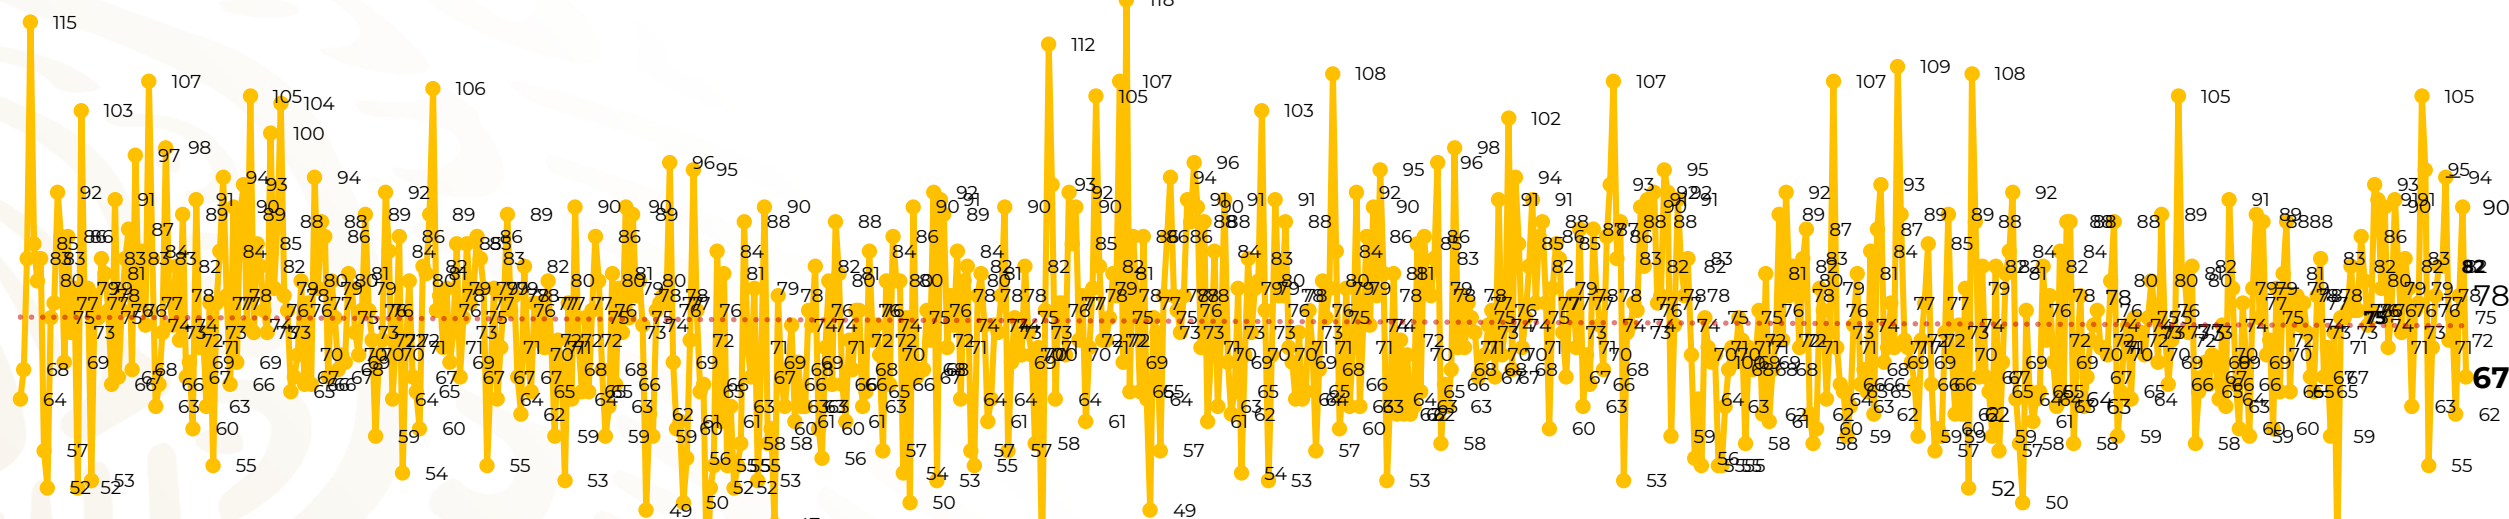

## Víctimas reportadas por delito de homicidio (Fiscalías Estatales y Dependencias Federales)

Entidades	Junio 24
Aguascalientes	0
Baja California	2
Baja California Sur	0
Campeche	0
Chiapas	1
Chihuahua	1
Ciudad de México	2
Coahuila	3
Colima	2
Durango	1
<b>Estado de México</b>	<b>6</b>
<b>Guanajuato</b>	<b>6</b>
<b>Guerrero</b>	<b>10</b>
Hidalgo	1
Jalisco	4
Michoacán	1

Entidades	Junio 24
Morelos	1
Nayarit	0
Nuevo León	4
Oaxaca	1
<b>Puebla</b>	<b>8</b>
Querétaro	0
Quintana Roo	1
San Luis Potosí	4
Sinaloa	1
Sonora	1
Tabasco	0
Tamaulipas	2
Tlaxcala	1
Veracruz	1
Yucatán	0
Zacatecas	2
<b>Total</b>	<b>67</b>

# Víctimas reportadas por delito de homicidio (Fiscalías Estatales y Dependencias Federales)

## HOMICIDIOS DOLOSOS TENDENCIA MENSUAL (víctimas)

Mes	Víctimas	Promedio Diario	Días	Mes	Víctimas	Promedio Diario	Días	Mes	Víctimas	Promedio Diario	Días	Mes	Víctimas	Promedio Diario	Días	Mes	Víctimas	Promedio Diario	Días
Oct-20	2,429	78.3	31	May-21	2,462	79.4	31	Dic-21	2,274	73.3	31	Jul-22	2,331	75.1	31	Feb-23	1,987	70.9	28
Nov-20	2,303	76.7	30	Jun-21	2,251	75.0	30	Ene-22	2,061	66.5	31	Ago-22	2,304	74.3	31	Mar-23	2,283	73.6	31
Dic-20	2,194	70.8	31	Jul-21	2,381	76.8	31	Feb-22	1,933	69.0	28	Sep-22	2,329	77.6	30	Abril-23	2,159	71.9	30
Ene-21	2,379	76.7	31	Ago-21	2,414	77.9	31	Mar-22	2,241	72.3	31	Oct-22	2,481	80.0	31	Mayo-23	2,350	75.8	31
Feb-21	2,206	78.7	28	Sep-21	2,405	80.2	30	Abr-22	2,131	71.0	30	Nov-22	2,071	69.0	30	Junio-23	1,877	78.2	24
Mar-21	2,444	78.8	31	Oct-21	2,332	75.2	31	May-22	2,472	79.7	31	Dic-22	2,277	73.4	31				
Abr-21	2,370	79.0	30	Nov-21	2,242	74.7	30	Jun-22	2,289	76.3	30	Ene-23	2,303	74.3	31				