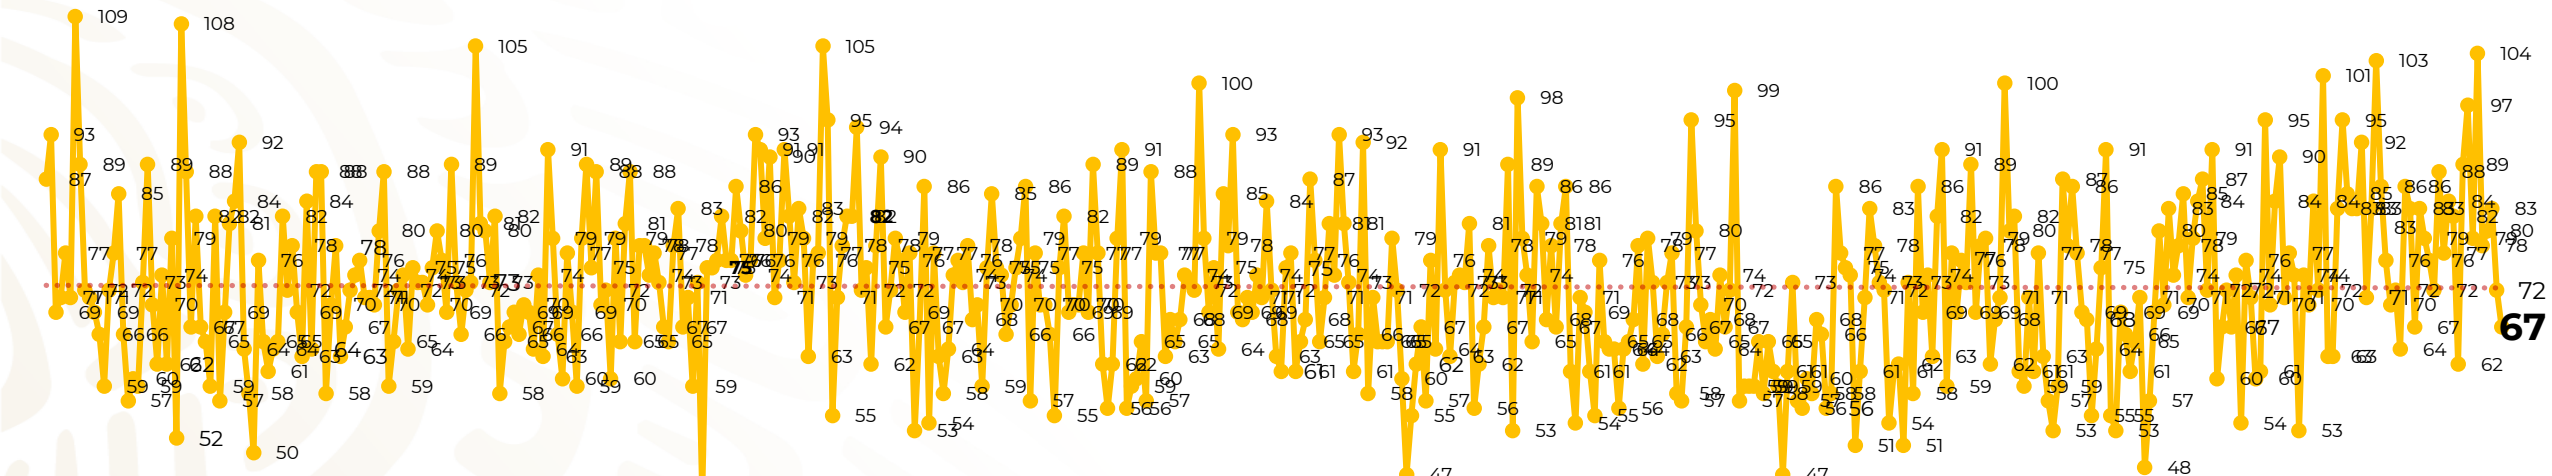

Víctimas reportadas por delito de homicidio (Fiscalías Estatales y Dependencias Federales)

Entidades	Mayo 24
Aguascalientes	0
Baja California	6
Baja California Sur	0
Campeche	0
Chiapas	0
Chihuahua	3
Ciudad de México	3
Coahuila	0
Colima	0
Durango	0
Estado de México	11
Guanajuato	5
Guerrero	0
Hidalgo	0
Jalisco	6
Michoacán	2

Entidades	Mayo 24
Morelos	4
Nayarit	0
Nuevo León	2
Oaxaca	4
Puebla	0
Querétaro	0
Quintana Roo	3
San Luis Potosí	0
Sinaloa	0
Sonora	5
Tabasco	3
Tamaulipas	4
Tlaxcala	0
Veracruz	5
Yucatán	0
Zacatecas	1
Total	67

Víctimas reportadas por delito de homicidio (Fiscalías Estatales y Dependencias Federales)

HOMICIDIOS DOLOSOS TENDENCIA MENSUAL (víctimas)

Mes	Víctimas	Promedio Diario	Días	Mes	Víctimas	Promedio Diario	Días	Mes	Víctimas	Promedio Diario	Días	Mes	Víctimas	Promedio Diario	Días	Mes	Víctimas	Promedio Diario	Días
Dic-21	2,274	73.3	31	Jul-22	2,331	75.1	31	Feb-23	1,987	70.9	28	Sep-23	2,196	73.2	30	Abr-24	2,349	78.3	30
Ene-22	2,061	66.5	31	Ago-22	2,304	74.3	31	Mar-23	2,283	73.6	31	Oct-23	2,148	69.2	31	May-24	1,894	78.9	24
Feb-22	1,933	69.0	28	Sep-22	2,329	77.6	30	Abr-23	2,159	71.9	30	Nov-23	2,101	70.0	30				
Mar-22	2,241	72.3	31	Oct-22	2,481	80.0	31	May-23	2,350	75.8	31	Dic-23	2,051	66.2	31				
Abr-22	2,131	71.0	30	Nov-22	2,071	69.0	30	Jun-23	2,303	76.7	30	Ene-24	2,127	68.6	31				
May-22	2,472	79.7	31	Dic-22	2,277	73.4	31	Jul-23	2,204	71.0	31	Feb-24	2,022	72.2	28				
Jun-22	2,289	76.3	30	Ene-23	2,303	74.3	31	Ago-23	2,216	71.4	31	Mar-24	2,192	70.7	31				