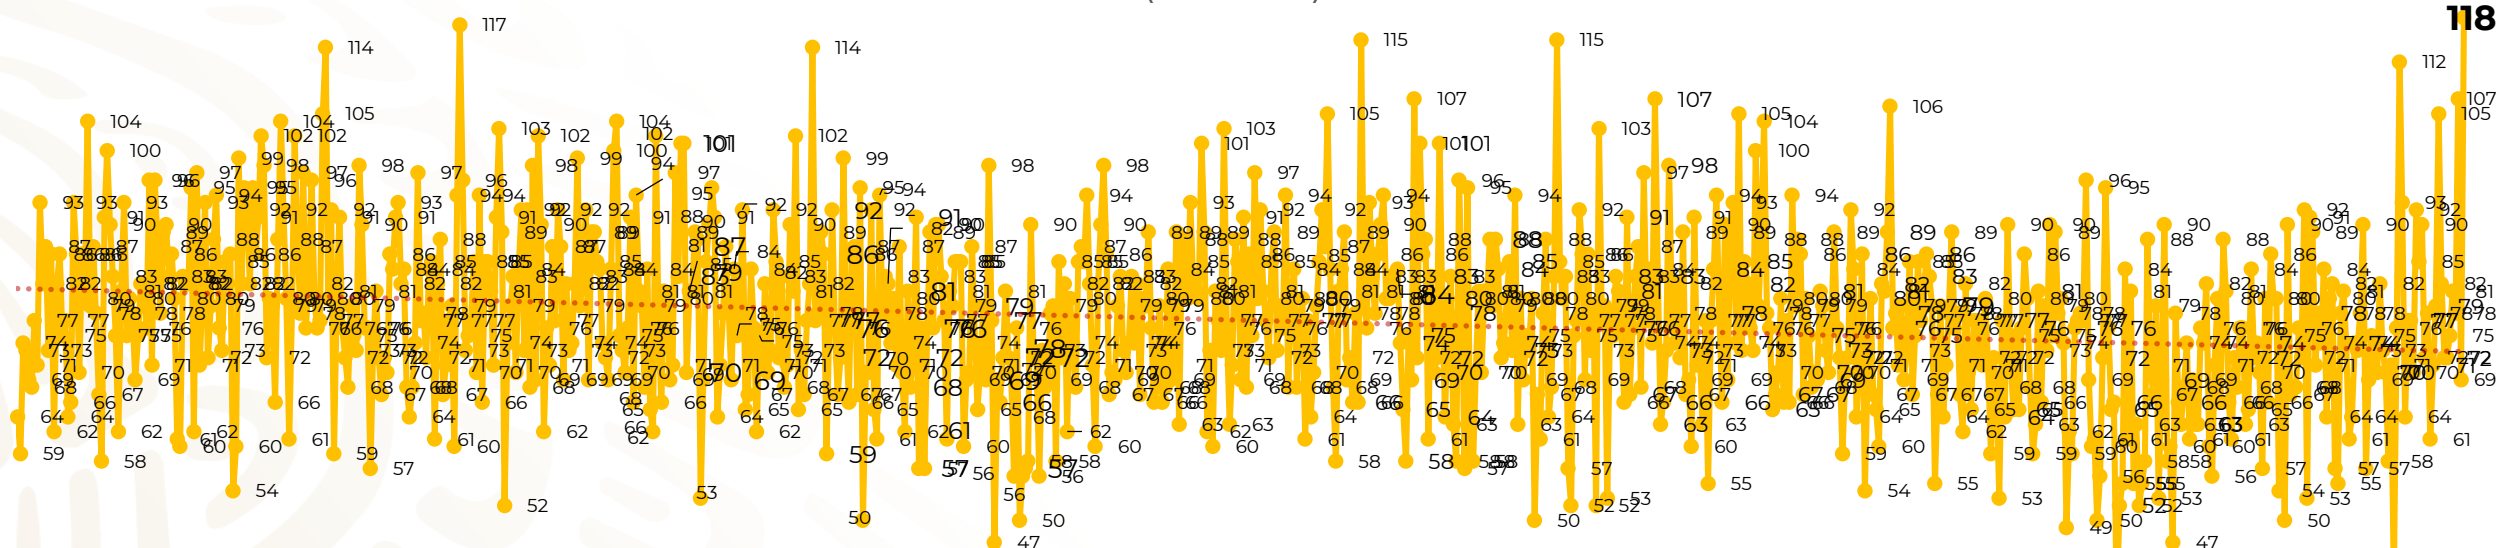

Víctimas reportadas por delito de homicidio (Fiscalías Estatales y Dependencias Federales)

Entidades	Mayo 24
Aguascalientes	0
Baja California	6
Baja California Sur	0
Campeche	0
Chiapas	1
Chihuahua	7
Ciudad de México	6
Coahuila	0
Colima	4
Durango	1
Estado de México	11
Guanajuato	19
Guerrero	5
Hidalgo	2
Jalisco	6
Michoacán	6

Entidades	Mayo 24
Morelos	7
Nayarit	0
Nuevo León	7
Oaxaca	2
Puebla	3
Querétaro	1
Quintana Roo	2
San Luis Potosí	2
Sinaloa	4
Sonora	7
Tabasco	3
Tamaulipas	0
Tlaxcala	1
Veracruz	2
Yucatán	0
Zacatecas	3
Total	118

Víctimas reportadas por delito de homicidio (Fiscalías Estatales y Dependencias Federales)

HOMICIDIOS DOLOSOS TENDENCIA MENSUAL (víctimas)

Mes	Víctimas	Promedio Diario	Días	Mes	Víctimas	Promedio Diario	Días	Mes	Víctimas	Promedio Diario	Días	Mes	Víctimas	Promedio Diario	Días	Mes	Víctimas	Promedio Diario	Días
Ago-19	2,469	79.6	31	Mar-20	2,585	83.4	31	Oct-20	2,429	78.3	31	May-21	2,462	79.4	31	Dic-21	2,274	73.3	31
Sep-19	2,386	79.5	30	Abr-20	2,492	83.1	30	Nov-20	2,303	76.7	30	Jun-21	2,251	75.0	30	Ene-22	2,061	66.5	31
Oct-19	2,356	76.0	31	May-20	2,423	78.2	31	Dic-20	2,194	70.8	31	Jul-21	2,381	76.8	31	Feb-22	1,933	69.0	28
Nov-19	2,370	79.0	30	Jun-20	2,413	80.4	30	Ene-21	2,379	76.7	31	Ago-21	2,414	77.9	31	Mar-22	2,241	72.3	31
Dic-19	2,444	78.8	31	Jul-20	2,519	81.2	31	Feb-21	2,206	78.7	28	Sep-21	2,405	80.2	30	Abr-22	2,131	71.0	30
Ene-20	2,376	76.6	31	Ago-20	2,524	81.4	31	Mar-21	2,444	78.8	31	Oct-21	2,332	75.2	31	May-22	1,980	82.5	24
Feb-20	2,352	81.1	29	Sep-20	2,315	77.1	30	Abr-21	2,370	79.0	30	Nov-21	2,242	74.7	30				