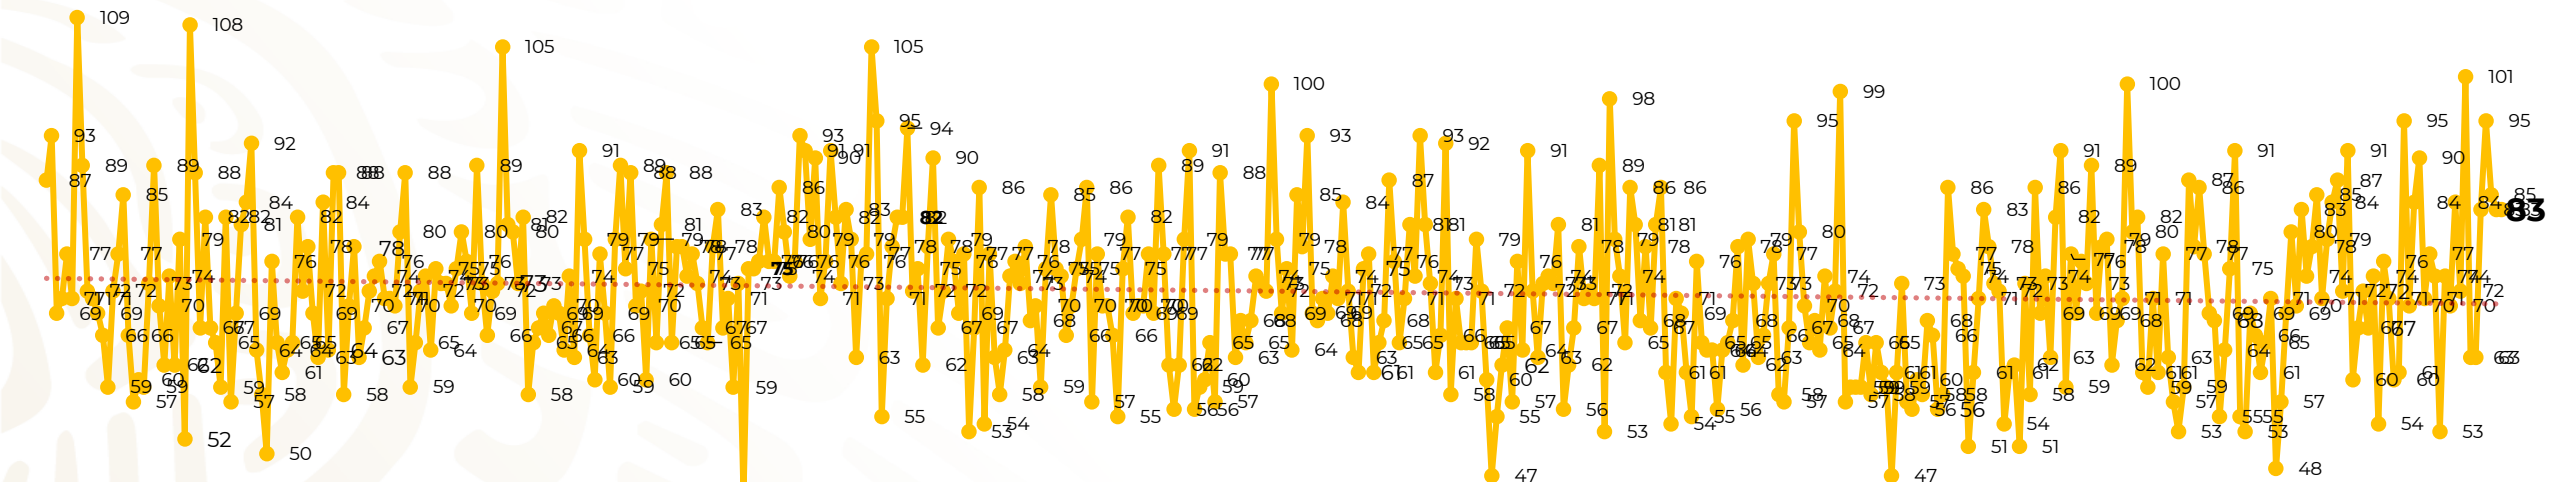

Víctimas reportadas por delito de homicidio (Fiscalías Estatales y Dependencias Federales)

Entidades	Abril 24
Aguascalientes	0
Baja California	6
Baja California Sur	0
Campeche	1
Chiapas	0
Chihuahua	5
Ciudad de México	1
Coahuila	1
Colima	2
Durango	0
Estado de México	9
Guanajuato	8
Guerrero	7
Hidalgo	0
Jalisco	7
Michoacán	3

Entidades	Abril 24
Morelos	7
Nayarit	0
Nuevo León	6
Oaxaca	2
Puebla	1
Querétaro	0
Quintana Roo	3
San Luis Potosí	0
Sinaloa	4
Sonora	1
Tabasco	4
Tamaulipas	2
Tlaxcala	0
Veracruz	3
Yucatán	0
Zacatecas	0
Total	83

Víctimas reportadas por delito de homicidio (Fiscalías Estatales y Dependencias Federales)

HOMICIDIOS DOLOSOS TENDENCIA MENSUAL (víctimas)

Mes	Víctimas	Promedio Diario	Días	Mes	Víctimas	Promedio Diario	Días	Mes	Víctimas	Promedio Diario	Días	Mes	Víctimas	Promedio Diario	Días	Mes	Víctimas	Promedio Diario	Días	
Dic-21	2,274	73.3	31	Jul-22	2,331	75.1	31	Feb-23	1,987	70.9	28	Sep-23	2,196	73.2	30	Abr-24	1,838	76.5	24	
Ene-22	2,061	66.5	31	Ago-22	2,304	74.3	31	Mar-23	2,283	73.6	31	Oct-23	2,148	69.2	31					
Feb-22	1,933	69.0	28	Sep-22	2,329	77.6	30	Abr-23	2,159	71.9	30	Nov-23	2,101	70.0	30					
Mar-22	2,241	72.3	31	Oct-22	2,481	80.0	31	May-23	2,350	75.8	31	Dic-23	2,051	66.2	31					
Abr-22	2,131	71.0	30	Nov-22	2,071	69.0	30	Jun-23	2,303	76.7	30	Ene-24	2,127	68.6	31					
May-22	2,472	79.7	31	Dic-22	2,277	73.4	31	Jul-23	2,204	71.0	31	Feb-24	2,022	72.2	28					
Jun-22	2,289	76.3	30	Ene-23	2,303	74.3	31	Ago-23	2,216	71.4	31	Mar-24	2,192	70.7	31					

01-ene
08-ene
15-ene
22-ene
29-ene
05-feb
12-feb
19-feb
26-feb
05-mar
12-mar
19-mar
26-mar
02-abr
09-abr
16-abr
23-abr
30-abr
07-may
14-may
21-may
28-may
04-jun
11-jun
18-jun
25-jun
02-jul
09-jul
16-jul
23-jul
30-jul
06-ago
13-ago
20-ago
27-ago
03-sep
10-sep
17-sep
24-sep
01-oct
08-oct
15-oct
22-oct
29-oct
05-nov
12-nov
19-nov
26-nov
03-dic
10-dic
17-dic
24-dic
31-dic
07-ene
14-ene
21-ene
28-ene
04-feb
11-feb
18-feb
25-feb
03-mar
10-mar
17-mar
24-mar
31-mar
07-abr
14-abr
21-abr