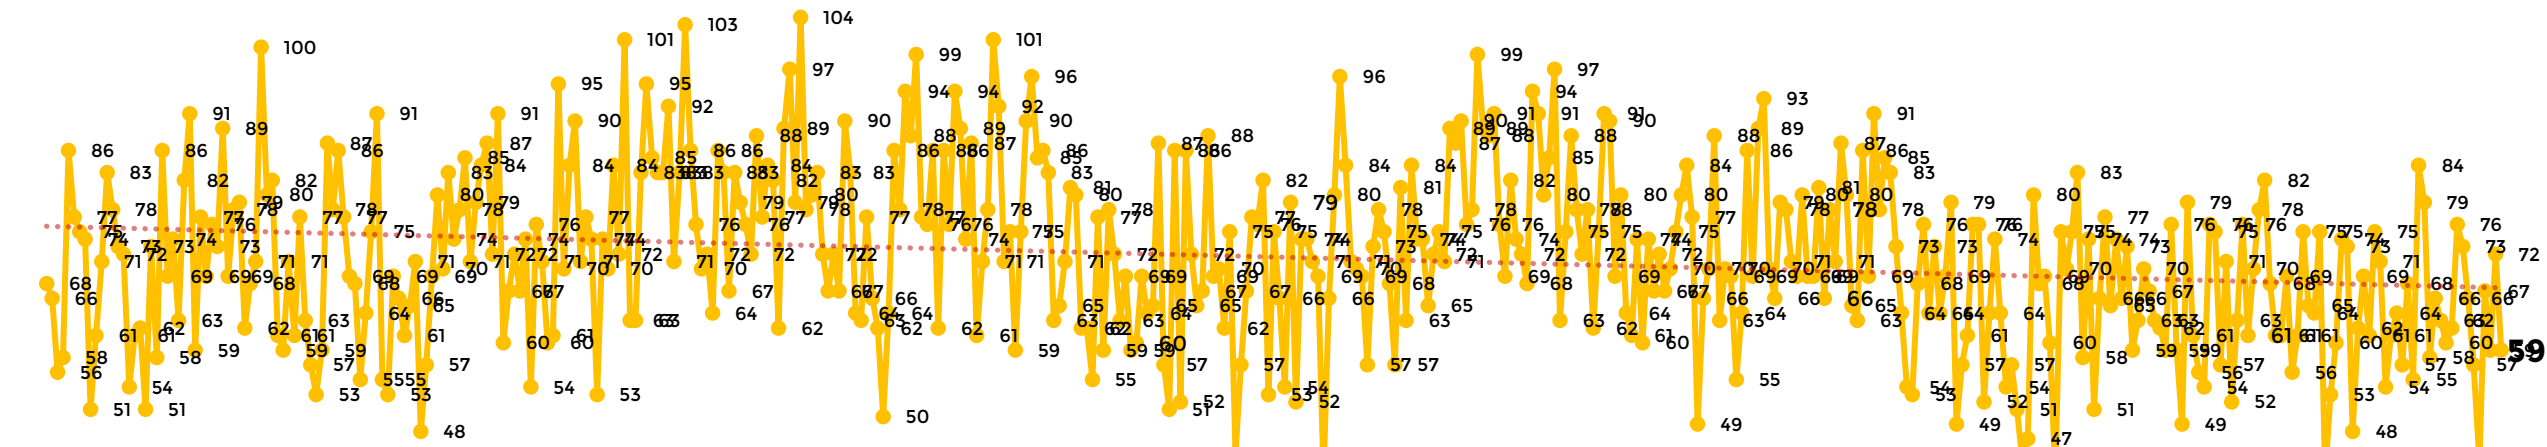

Víctimas reportadas por delito de homicidio (Fiscalías Estatales y Dependencias Federales)

Entidades	Marzo 24
Aguascalientes	0
Baja California	2
Baja California Sur	0
Campeche	1
Chiapas	2
Chihuahua	8
Ciudad de México	2
Coahuila	0
Colima	1
Durango	0
Estado de México	5
Guanajuato	4
Guerrero	4
Hidalgo	2
Jalisco	0
Michoacán	3

Entidades	Marzo 24
Morelos	4
Nayarit	0
Nuevo León	3
Oaxaca	4
Puebla	1
Querétaro	0
Quintana Roo	1
San Luis Potosí	0
Sinaloa	3
Sonora	1
Tabasco	3
Tamaulipas	0
Tlaxcala	1
Veracruz	4
Yucatán	0
Zacatecas	0
Total	59

Víctimas reportadas por delito de homicidio (Fiscalías Estatales y Dependencias Federales)

HOMICIDIOS DOLOSOS TENDENCIA MENSUAL (víctimas)

Mes	Víctimas	Promedio Diario	Días	Mes	Víctimas	Promedio Diario	Días	Mes	Víctimas	Promedio Diario	Días	Mes	Víctimas	Promedio Diario	Días	Mes	Víctimas	Promedio Diario	Días
Jul-22	2,331	75.1	31	Feb-23	1,987	70.9	28	Sep-23	2,196	73.2	30	Abr-24	2,349	78.3	30	Nov-24	2,234	74.4	30
Ago-22	2,304	74.3	31	Mar-23	2,283	73.6	31	Oct-23	2,148	69.2	31	May-24	2,410	77.7	31	Dic-24	2,026	65.3	31
Sep-22	2,329	77.6	30	Abr-23	2,159	71.9	30	Nov-23	2,101	70.0	30	Jun-24	2,363	78.7	30	Ene-25	2,037	65.7	31
Oct-22	2,481	80.0	31	May-23	2,350	75.8	31	Dic-23	2,051	66.2	31	Jul-24	2,151	69.3	31	Feb-25	1,807	64.5	28
Nov-22	2,071	69.0	30	Jun-23	2,303	76.7	30	Ene-24	2,127	68.6	31	Ago-24	2,143	69.1	31	Mar-25	1,550	64.6	24
Dic-22	2,277	73.4	31	Jul-23	2,204	71.0	31	Feb-24	2,077	71.6	29	Sep-24	2,350	78	30				
Ene-23	2,303	74.3	31	Ago-23	2,216	71.4	31	Mar-24	2,192	70.7	31	Oct-24	2,293	73.9	31				

Fuente : Fiscalías, consultadas el 25/03/2025 03:00 hrs.
 1/ El reporte de homicidios inició a partir del 5 de diciembre de 2018.
 2/ Información del 24 de marzo de 2025.