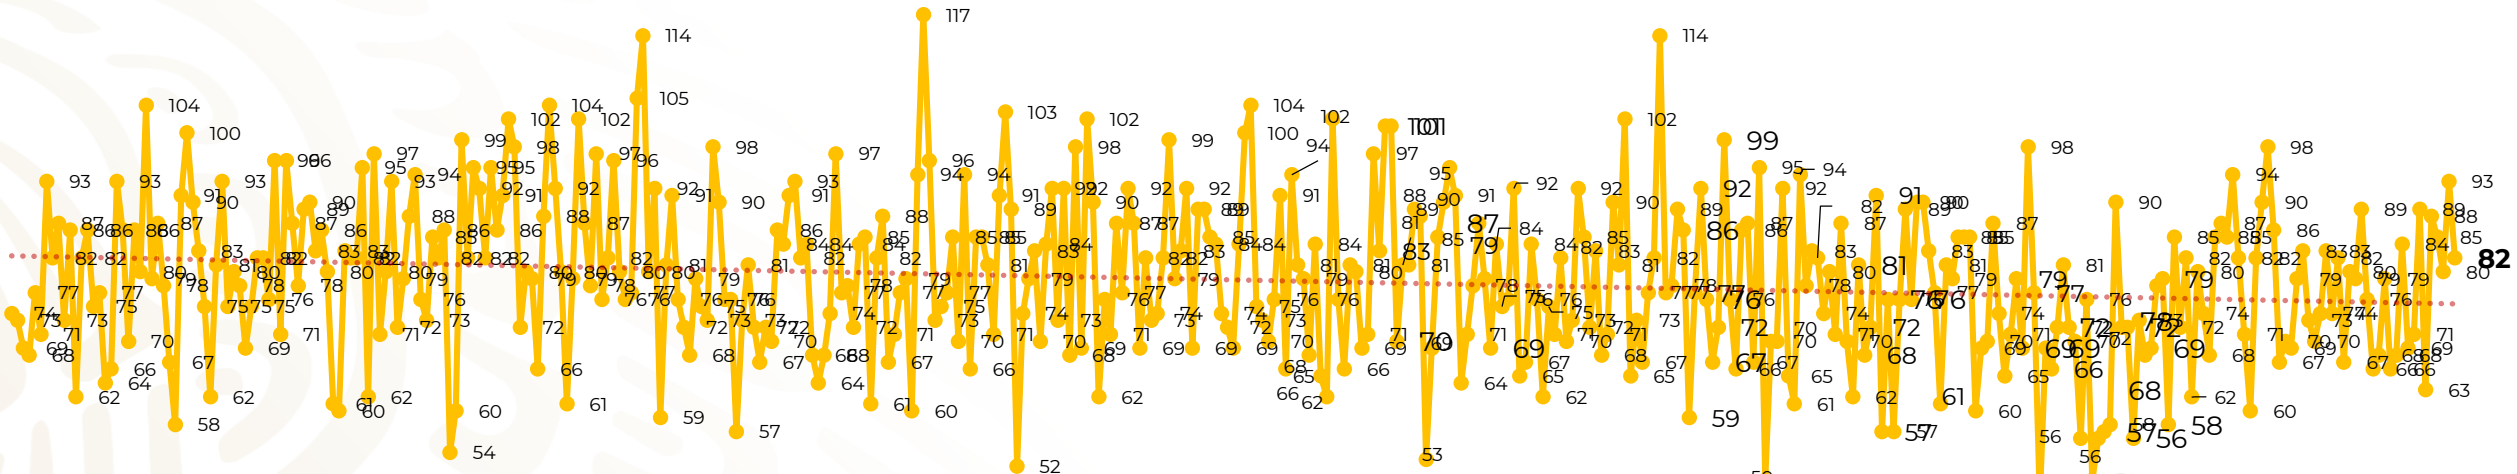

## Víctimas reportadas por delito de homicidio (Fiscalías Estatales y Dependencias Federales)

Entidades	Febrero 24
Aguascalientes	0
Baja California	6
Baja California Sur	0
Campeche	0
Chiapas	3
Chihuahua	7
Ciudad de México	6
Coahuila	0
Colima	1
Durango	0
Estado de México	7
<b>Guanajuato</b>	<b>8</b>
Guerrero	3
Hidalgo	0
<b>Jalisco</b>	<b>8</b>
Michoacán	3

Entidades	Febrero 24
Morelos	3
Nayarit	0
Nuevo León	2
Oaxaca	0
Puebla	0
Querétaro	0
Quintana Roo	2
San Luis Potosí	1
Sinaloa	1
Sonora	4
Tabasco	0
Tamaulipas	4
Tlaxcala	0
Veracruz	2
Yucatán	0
<b>Zacatecas</b>	<b>11</b>
<b>Total</b>	<b>82</b>

## HOMICIDIOS DOLOSOS TENDENCIA MENSUAL (víctimas)

Mes	Víctimas	Promedio Diario	Días	Mes	Víctimas	Promedio Diario	Días	Mes	Víctimas	Promedio Diario	Días	Mes	Víctimas	Promedio Diario	Días
Dic-18 <sup>1</sup>	2,153	79.7	27	Ago-19	2,469	79.6	31	Mar-20	2,585	83.4	31	Oct-20	2,429	78.3	31
Ene-19	2,326	75.0	31	Sep-19	2,386	79.5	30	Abr-20	2,492	83.1	30	Nov-20	2,303	76.7	30
Feb-19	2,326	83.1	28	Oct-19	2,356	76.0	31	May-20	2,423	78.2	31	Dic-20	2,194	70.8	31
Mar-19	2,404	77.5	31	Nov-19	2,370	79.0	30	Jun-20	2,413	80.4	30	Ene-21	2,379	76.7	31
Abr-19	2,227	74.2	30	Dic-19	2,444	78.8	31	Jul-20	2,519	81.2	31	Feb-21	1,855	77.3	24
May-19	2,384	76.9	31	Ene-20	2,376	76.6	31	Ago-20	2,524	81.4	31				
Jun-19	2,543	84.8	30	Feb-20	2,352	81.1	29	Sep-20	2,315	77.1	30				
Jul-19	2,414	77.8	31												

03-ene, 10-ene, 17-ene, 24-ene, 31-ene, 07-feb, 14-feb, 21-feb, 28-feb, 06-mar, 13-mar, 20-mar, 27-mar, 03-abr, 10-abr, 17-abr, 24-abr, 01-may, 08-may, 15-may, 22-may, 29-may, 05-jun, 12-jun, 19-jun, 26-jun, 03-jul, 10-jul, 17-jul, 24-jul, 31-jul, 07-ago, 14-ago, 21-ago, 28-ago, 04-sep, 11-sep, 18-sep, 25-sep, 02-oct, 09-oct, 16-oct, 23-oct, 30-oct, 06-nov, 13-nov, 20-nov, 27-nov, 04-dic, 11-dic, 18-dic, 25-dic, 01-ene, 08-ene, 15-ene, 22-ene, 29-ene, 05-feb, 12-feb, 19-feb