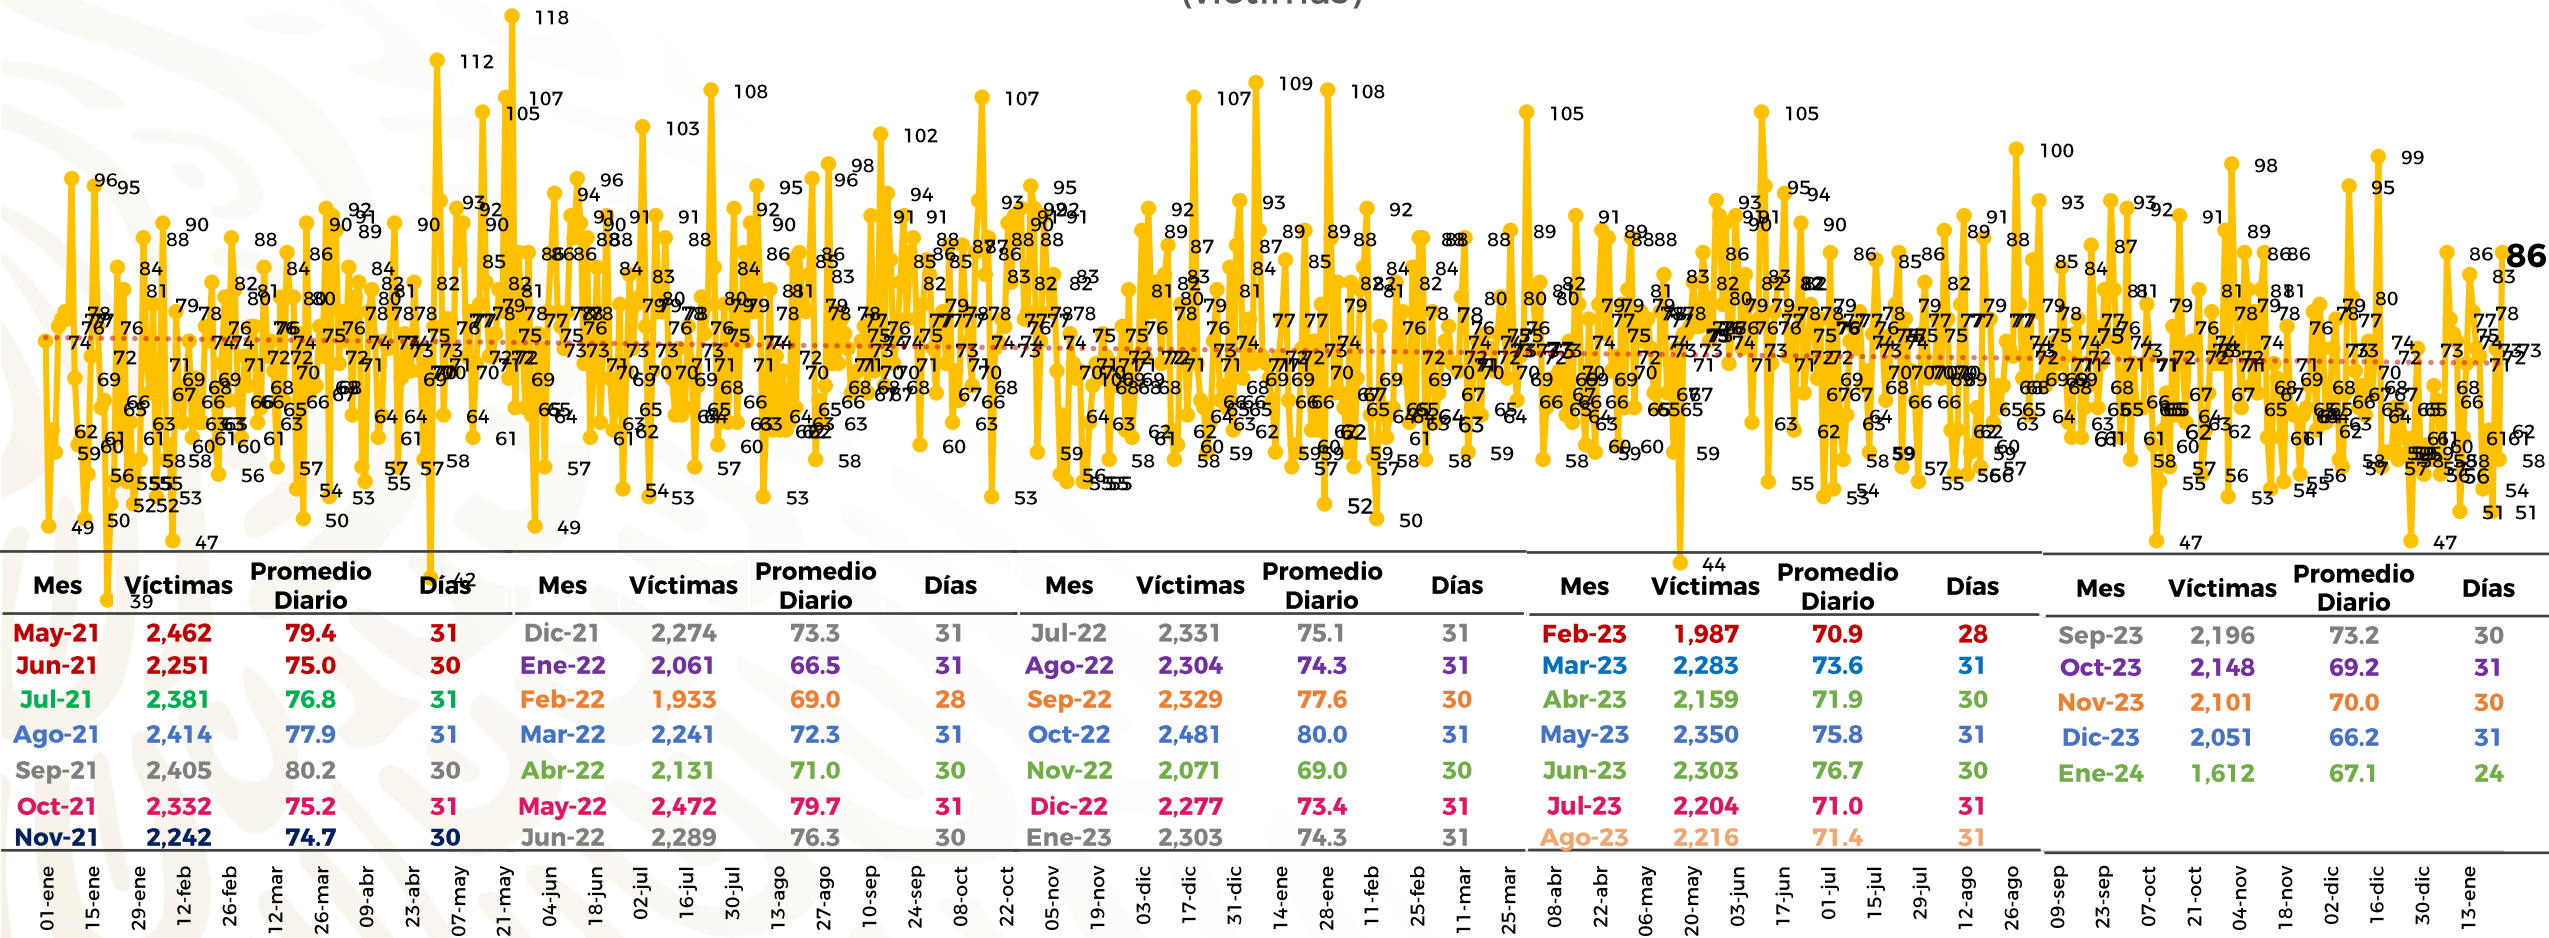

## Víctimas reportadas por delito de homicidio (Fiscalías Estatales y Dependencias Federales)

Entidades	Enero 24
Aguascalientes	1
<b>Baja California</b>	<b>8</b>
Baja California Sur	0
Campeche	0
Chiapas	1
<b>Chihuahua</b>	<b>8</b>
Ciudad de México	4
Coahuila	0
Colima	3
Durango	0
<b>Estado de México</b>	<b>8</b>
<b>Guanajuato</b>	<b>15</b>
Guerrero	3
Hidalgo	1
<b>Jalisco</b>	<b>6</b>
<b>Michoacán</b>	<b>8</b>

Entidades	Enero 24
Morelos	4
Nayarit	1
<b>Nuevo León</b>	<b>7</b>
Oaxaca	0
Puebla	2
Querétaro	0
Quintana Roo	1
San Luis Potosí	1
Sinaloa	0
Sonora	0
Tabasco	1
Tamaulipas	0
Tlaxcala	0
Veracruz	3
Yucatán	0
Zacatecas	0
<b>Total</b>	<b>86</b>

# Víctimas reportadas por delito de homicidio (Fiscalías Estatales y Dependencias Federales)

## HOMICIDIOS DOLOSOS TENDENCIA MENSUAL (víctimas)

Fuente : Fiscalías , consultado en el INS al 25/01/2024 03:00 hrs.  
 1/ El reporte de homicidios por el INS inició a partir del 5 de diciembre de 2018.  
 2/ Información del 24 de enero de 2024.