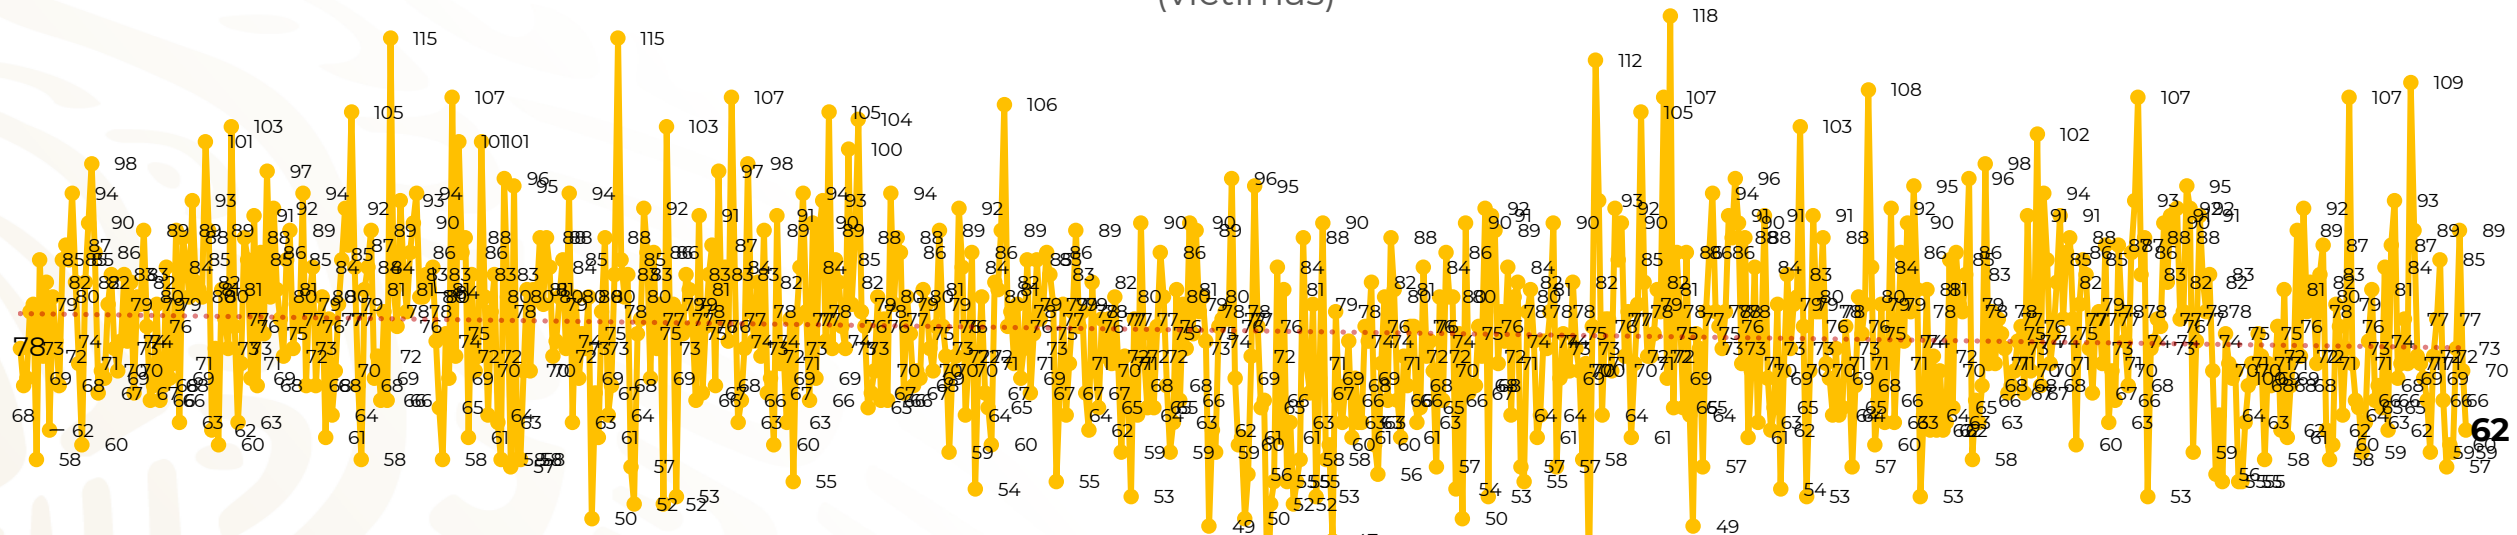

Víctimas reportadas por delito de homicidio (Fiscalías Estatales y Dependencias Federales)

Entidades	Enero 24
Aguascalientes	0
Baja California	3
Baja California Sur	0
Campeche	1
Chiapas	1
Chihuahua	6
Ciudad de México	2
Coahuila	0
Colima	1
Durango	0
Estado de México	6
Guanajuato	5
Guerrero	4
Hidalgo	1
Jalisco	3
Michoacán	6

Entidades	Enero 24
Morelos	3
Nayarit	0
Nuevo León	4
Oaxaca	1
Puebla	2
Querétaro	0
Quintana Roo	1
San Luis Potosí	0
Sinaloa	1
Sonora	0
Tabasco	1
Tamaulipas	0
Tlaxcala	0
Veracruz	5
Yucatán	0
Zacatecas	5
Total	62

Víctimas reportadas por delito de homicidio (Fiscalías Estatales y Dependencias Federales)

HOMICIDIOS DOLOSOS TENDENCIA MENSUAL (víctimas)

Mes	Víctimas	Promedio Diario	Días	Mes	Víctimas	Promedio Diario	Días	Mes	Víctimas	Promedio Diario	Días	Mes	Víctimas	Promedio Diario	Días	Mes	Víctimas	Promedio Diario	Días
Mar-20	2,585	83.4	31	Oct-20	2,429	78.3	31	May-21	2,462	79.4	31	Dic-21	2,274	73.3	31	Jul-22	2,331	75.1	31
Abr-20	2,492	83.1	30	Nov-20	2,303	76.7	30	Jun-21	2,251	75.0	30	Ene-22	2,061	66.5	31	Ago-22	2,304	74.3	31
May-20	2,423	78.2	31	Dic-20	2,194	70.8	31	Jul-21	2,381	76.8	31	Feb-22	1,933	69.0	28	Sep-22	2,329	77.6	30
Jun-20	2,413	80.4	30	Ene-21	2,379	76.7	31	Ago-21	2,414	77.9	31	Mar-22	2,241	72.3	31	Oct-22	2,481	80.0	31
Jul-20	2,519	81.2	31	Feb-21	2,206	78.7	28	Sep-21	2,405	80.2	30	Abr-22	2,131	71.0	30	Nov-22	2,071	69.0	30
Ago-20	2,524	81.4	31	Mar-21	2,444	78.8	31	Oct-21	2,332	75.2	31	May-22	2,472	79.7	31	Dic-22	2,277	73.4	31
Sep-20	2,315	77.1	30	Abr-21	2,370	79.0	30	Nov-21	2,242	74.7	30	Jun-22	2,289	76.3	30	Ene-23	1,773	73.8	24